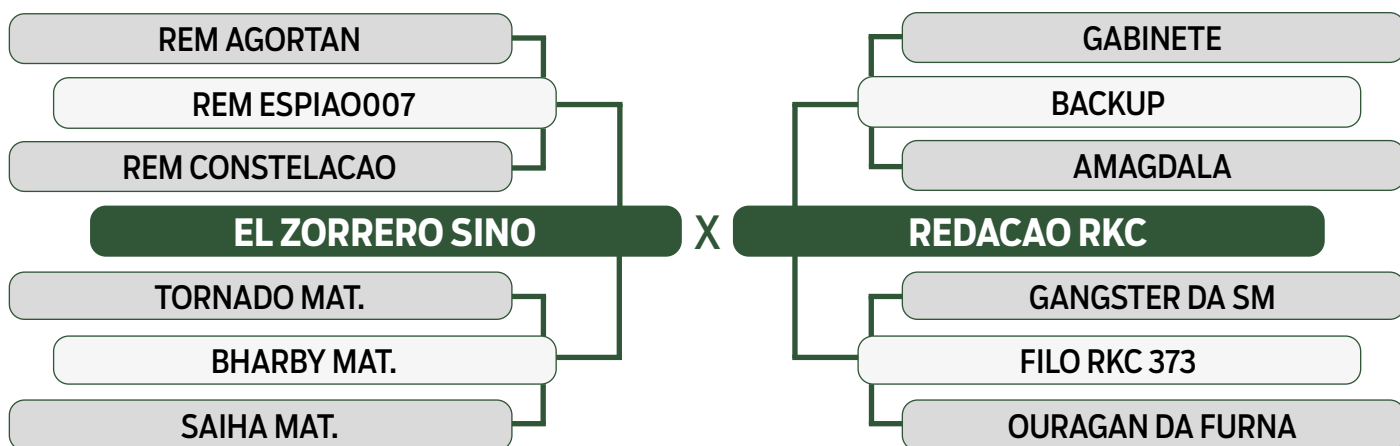

CLIQUE AQUI

PARA VER O VÍDEO DO LOTE

JAPARANDUBA GANAR

INDIVIDUAL

53

11481 FIV JAPARANDUBA GANAR

SEXO: MACHO • REG: JAPA 11481 • RAÇA: NELORE PO • NASC.: 22/09/2022

PESO	PE
644 kg	37 cm