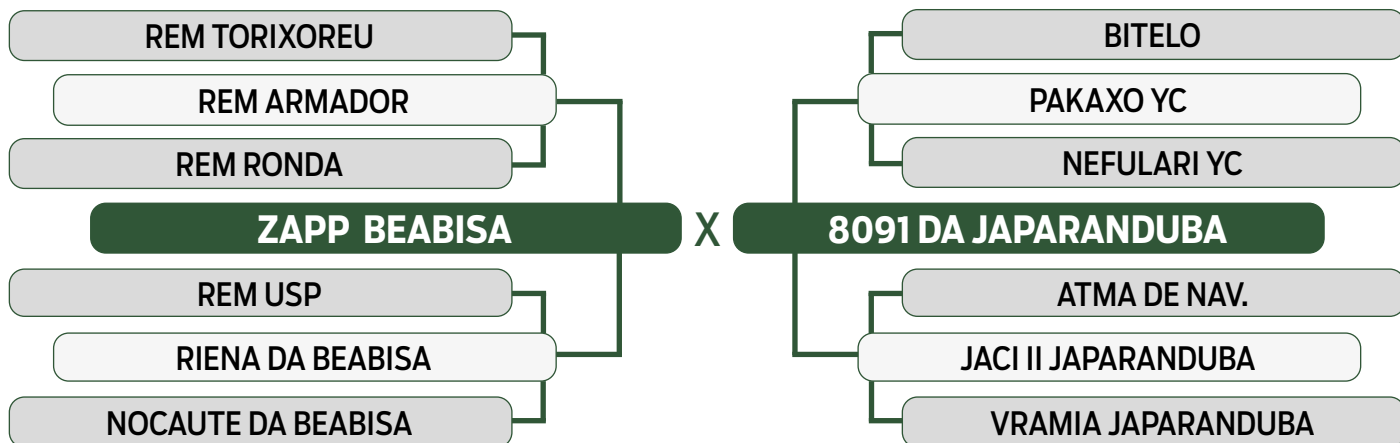

CLIQUE AQUI

PARA VER O VÍDEO DO LOTE

JAPARANDUBA GANAR

INDIVIDUAL

09

11580 JAPARANDUBA GANAR

SEXO: MACHO • REG: JAPA 11580 • RAÇA: NELORE PO • NASC.: 06/10/2022

PESO	PE
671 kg	41 cm