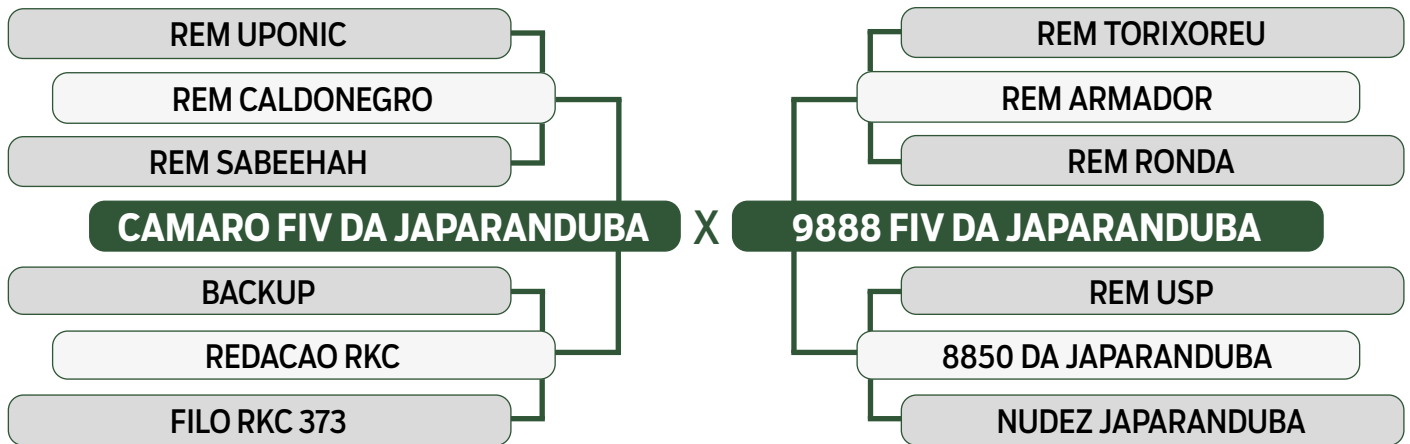

CLIQUE AQUI

PARA VER O VÍDEO DO LOTE

JAPARANDUBA GANAR

INDIVIDUAL

30

11645 JAPARANDUBA GANAR

SEXO: MACHO • REG: JAPA 11645 • RAÇA: NELORE PO • NASC.: 31/10/2022

PESO	PE
695 kg	39 cm