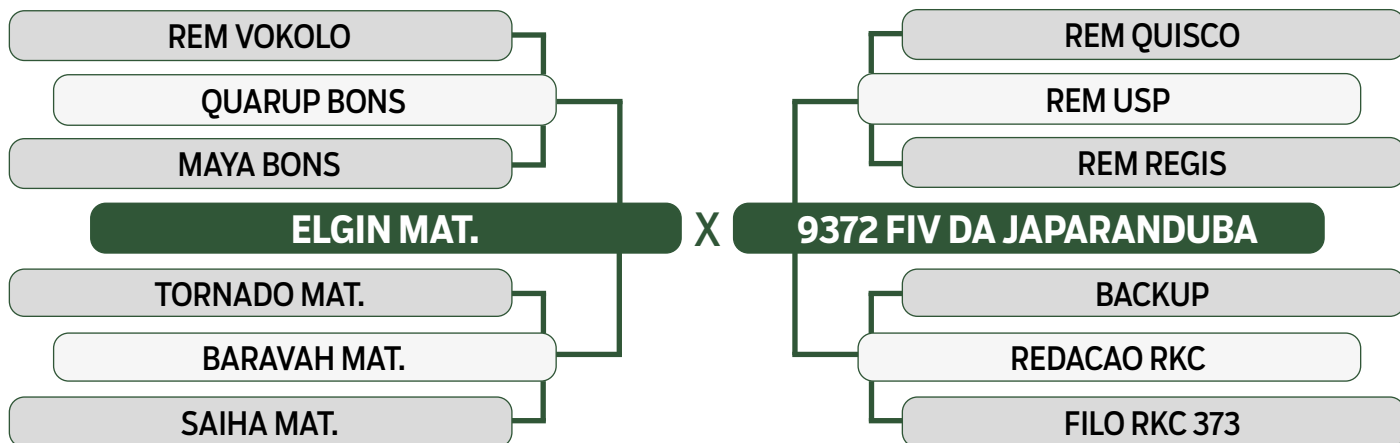

CLIQUE AQUI

PARA VER O VÍDEO DO LOTE

JAPARANDUBA GANAR

BATERIA 01

71

11380 JAPARANDUBA GANAR

SEXO: MACHO • REG: JAPA 11380 • RAÇA: NELORE PO • NASC.: 01/09/2022

PESO	PE
678 kg	41 cm