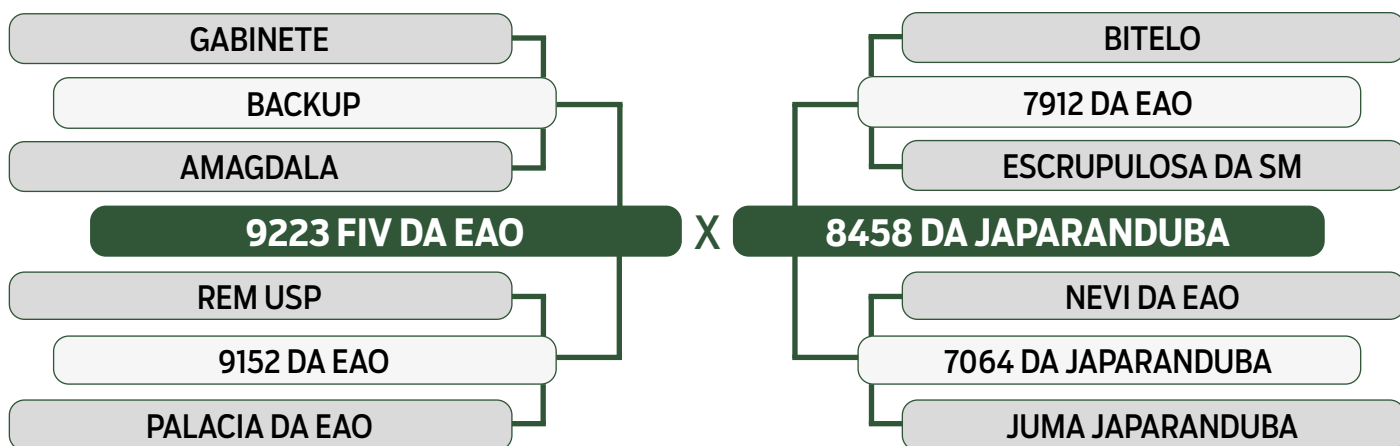

11823 JAPARANDUBA GANAR

SEXO: MACHO • REG: JAPA 11823 • RAÇA: NELORE PO • NASC.: 08/12/2022

PESO	PE
687 kg	35 cm

	iABCZ	PD-ED	PA-ED	PS-ED	PM-EM	TMD	STAY	PE-365	PE-450	AOL	ACAB	MARM
INDICE	20.77	11.53	14.91	18.51	2.96	9.96	37.55	0.873	1.122	1.670	-0.157	1.28
DECA	1	1	1	1	1	1	1	1	1	2	6	1