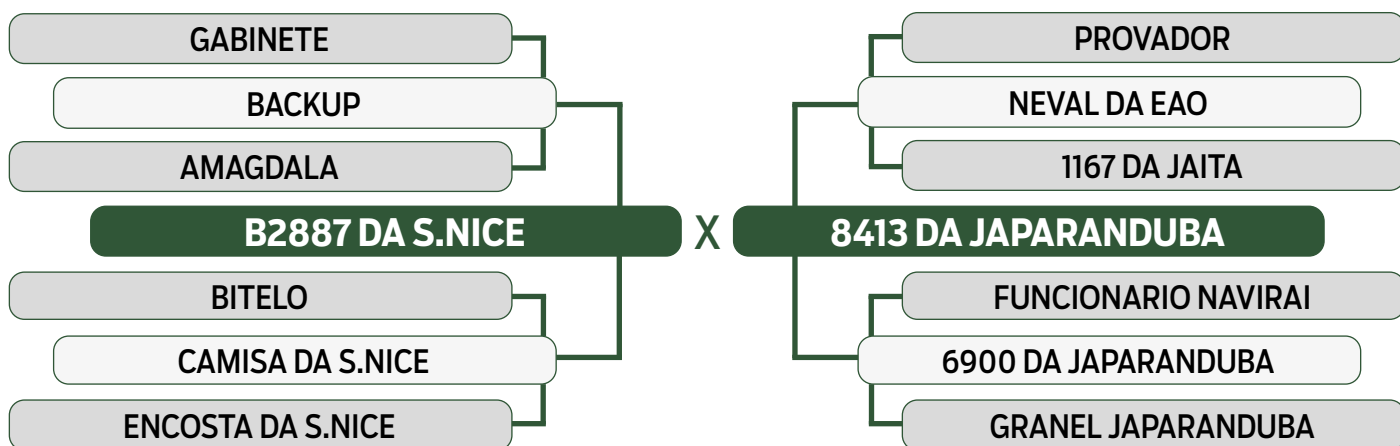

11250 JAPARANDUBA GANAR

SEXO: MACHO • REG: JAPA 11250 • RAÇA: NELORE PO • NASC.: 10/04/2022

PESO	PE
732 kg	40 cm

	iABCZ	PD-ED	PA-ED	PS-ED	PM-EM	TMD	STAY	PE-365	PE-450	AOL	ACAB	MARM
ÍNDICE	14.01	5.77	8.04	9.95	1.06	4.13	37.34	0.416	0.570	1.627	1.797	0.56
DECA	1	2	2	2	3	2	1	3	3	2	1	3