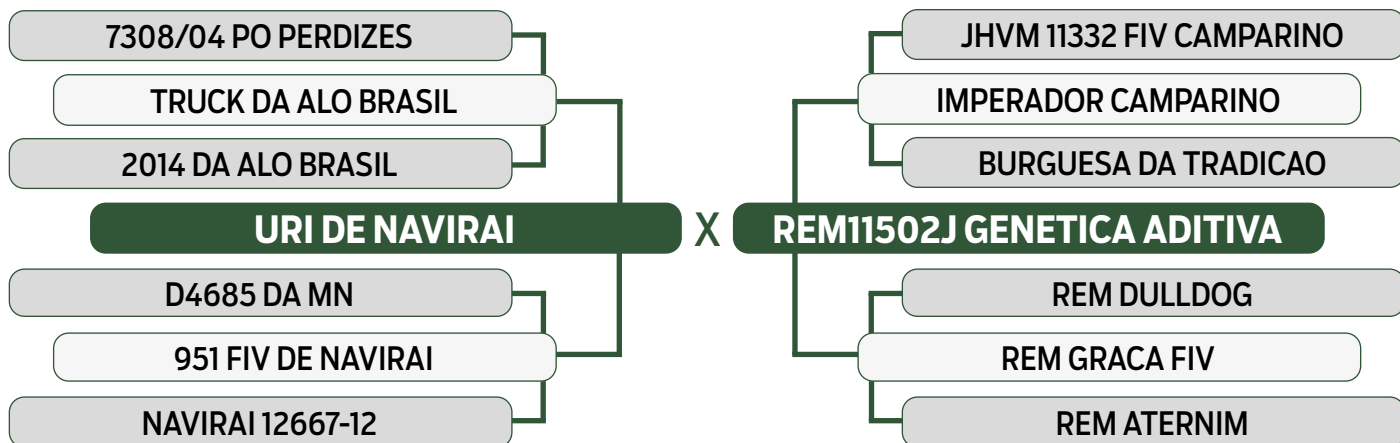

11515 FIV JAPARANDUBA GANAR

SEXO: MACHO • REG: JAPA 11515 • RAÇA: NELORE PO • NASC.: 24/09/2022

PESO	PE
633 kg	40 cm

	iABCZ	PD-ED	PA-ED	PS-ED	PM-EM	TMD	STAY	PE-365	PE-450	AOL	ACAB	MARM
INDICE	19.44	10.35	17.56	24.05	1.95	8.07	33.94	1.259	1.707	2.351	2.622	0.34
DECA	1	1	1	1	2	1	3	1	1	1	1	4