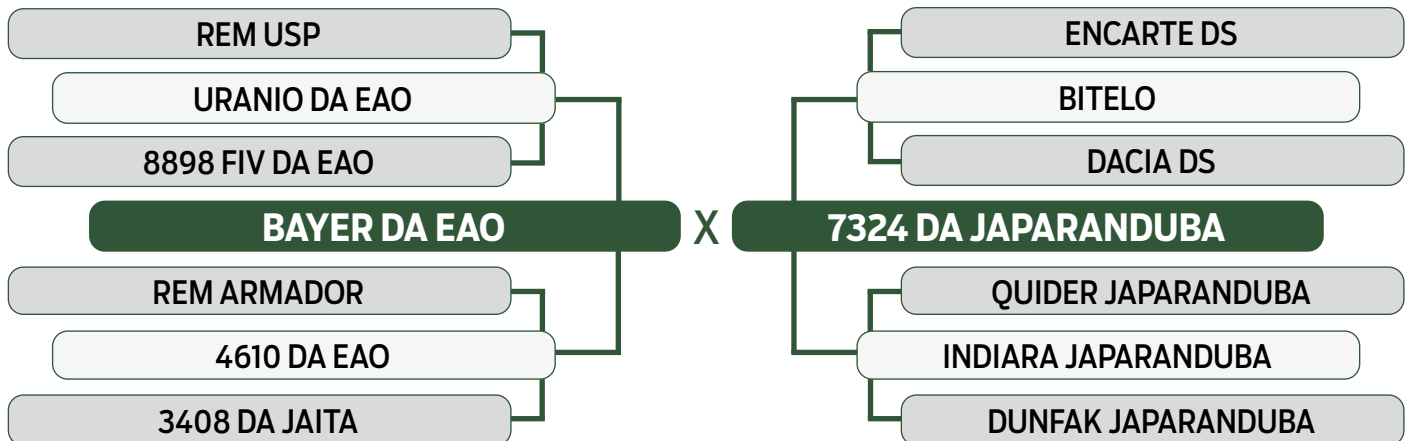

11584 FIV JAPARANDUBA GANAR

SEXO: MACHO • REG: JAPA 11584 • RAÇA: NELORE MOCHO PO • NASC.: 07/10/2022

PESO	PE
632 kg	38 cm

	iABCZ	PD-ED	PA-ED	PS-ED	PM-EM	TMD	STAY	PE-365	PE-450	AOL	ACAB	MARM
INDICE	16.04	11.03	13.69	14.47	2.61	8.81	33.95	0.544	0.778	1.377	-0.083	0.86
DECA	1	1	1	1	1	1	3	2	2	2	6	2