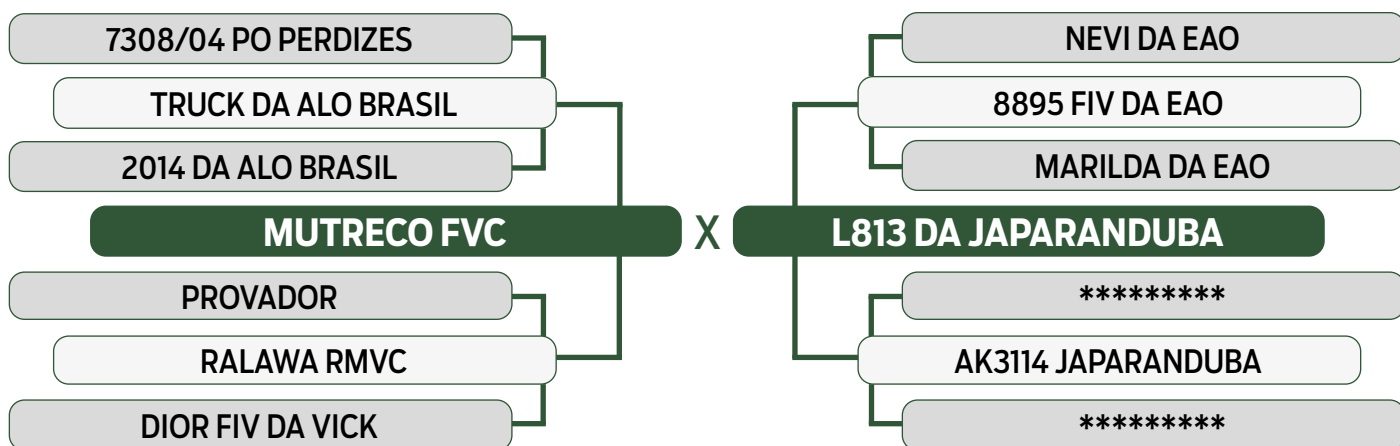

CLIQUE AQUI

PARA VER O VÍDEO DO LOTE

JAPARANDUBA GANAR

INDIVIDUAL

36

11599 JAPARANDUBA GANAR

SEXO: MACHO • REG: JAPA 11599 • RAÇA: NELORE PO • NASC.: 10/10/2022

PESO	PE
596 kg	35 cm