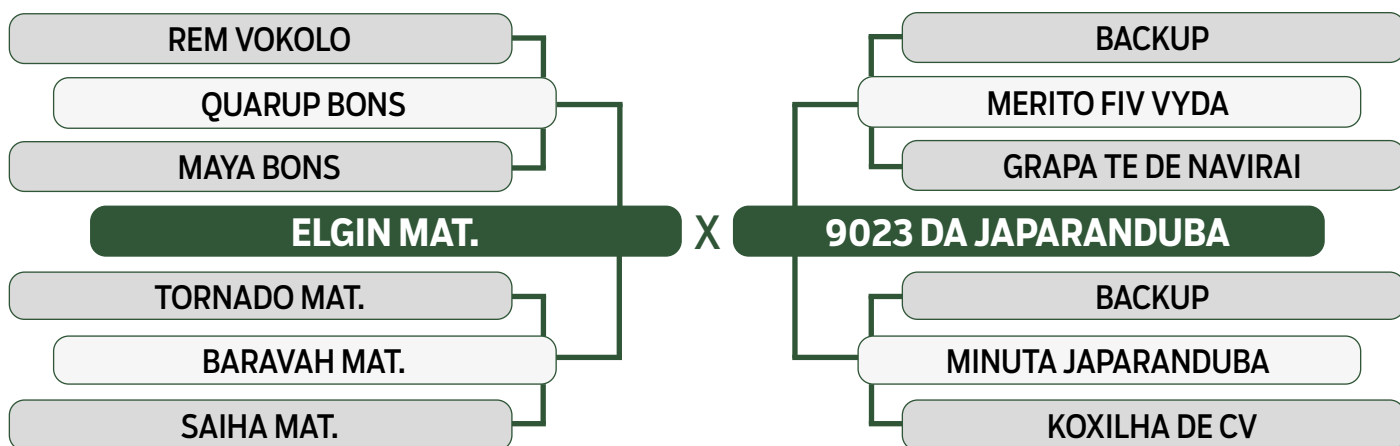

CLIQUE AQUI

PARA VER O VÍDEO DO LOTE

JAPARANDUBA GANAR

INDIVIDUAL

65

11404 JAPARANDUBA GANAR

SEXO: MACHO • REG: JAPA 11404 • RAÇA: NELORE PO • NASC.: 06/09/2022

PESO	PE
643 kg	40 cm