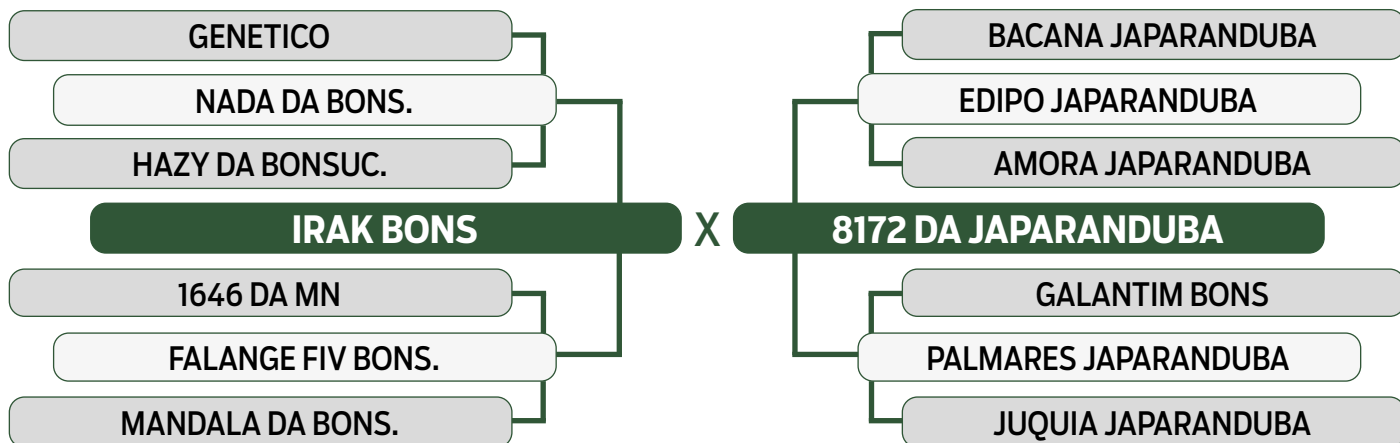

11354 JAPARANDUBA GANAR

SEXO: MACHO • REG: JAPA 11354 • RAÇA: NELORE PO • NASC.: 14/06/2022

PESO	PE
694 kg	39 cm

	iABCZ	PD-ED	PA-ED	PS-ED	PM-EM	TMD	STAY	PE-365	PE-450	AOL	ACAB	MARM
INDICE	11.89	6.81	10.12	13.85	0.88	4.96	34.09	0.534	0.837	1.149	1.009	0.31
DECA	2	1	1	1	4	2	2	2	2	3	2	4