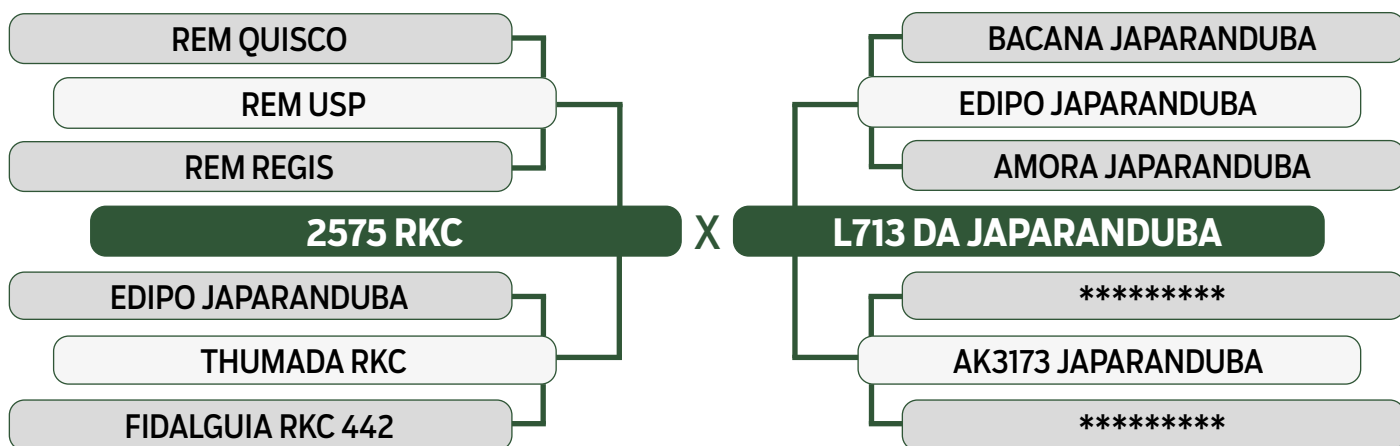

CLIQUE AQUI

PARA VER O VÍDEO DO LOTE

JAPARANDUBA GANAR

INDIVIDUAL

89

11360 JAPARANDUBA GANAR

SEXO: MACHO • REG: JAPA 11360 • RAÇA: NELORE PO • NASC.: 16/06/2022

PESO	PE
711 kg	40 cm