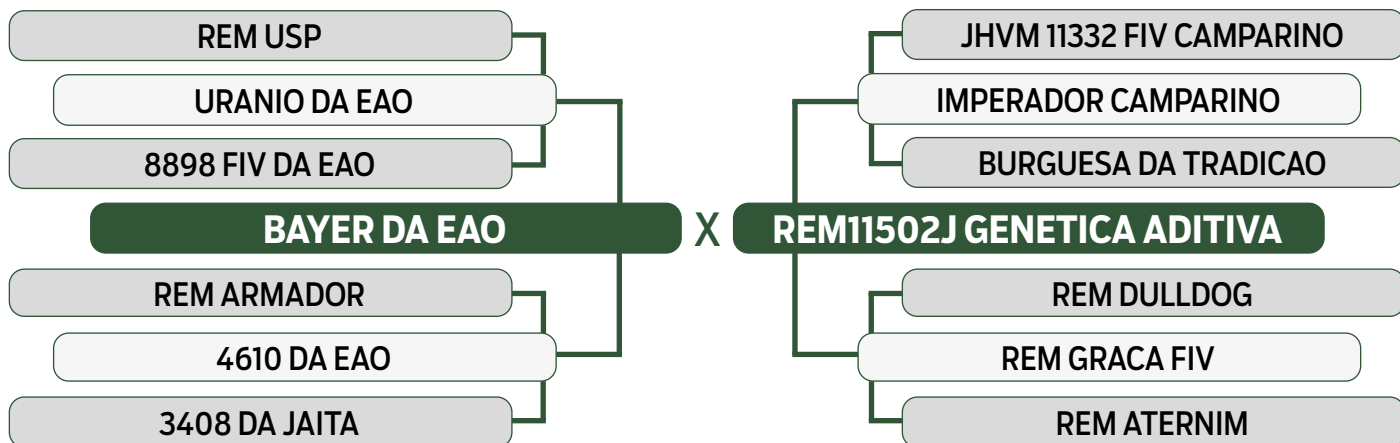

CLIQUE AQUI

PARA VER O VÍDEO DO LOTE

JAPARANDUBA GANAR

INDIVIDUAL

07

11806 FIV JAPARANDUBA GANAR

SEXO: MACHO • REG: JAPA 11806 • RAÇA: NELORE PO • NASC.: 07/10/2022

PESO	PE
623 kg	33 cm