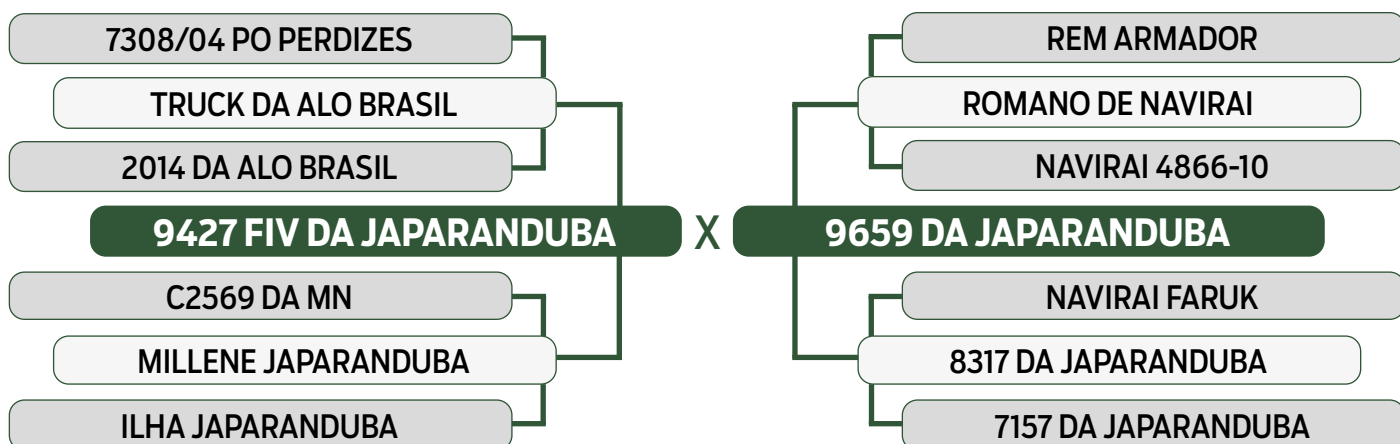

11019 JAPARANDUBA GANAR

SEXO: MACHO • REG: JAPA 11019 • RAÇA: NELORE MOCHO PO • NASC.: 09/12/2021

PESO	PE
812 kg	39 cm

	iABCZ	PD-ED	PA-ED	PS-ED	PM-EM	TMD	STAY	PE-365	PE-450	AOL	ACAB	MARM
INDICE	15.00	5.28	10.21	13.75	2.72	5.56	36.22	0.743	1.298	1.971	0.390	1.10
DECA	1	2	1	1	1	1	1	1	1	1	4	1