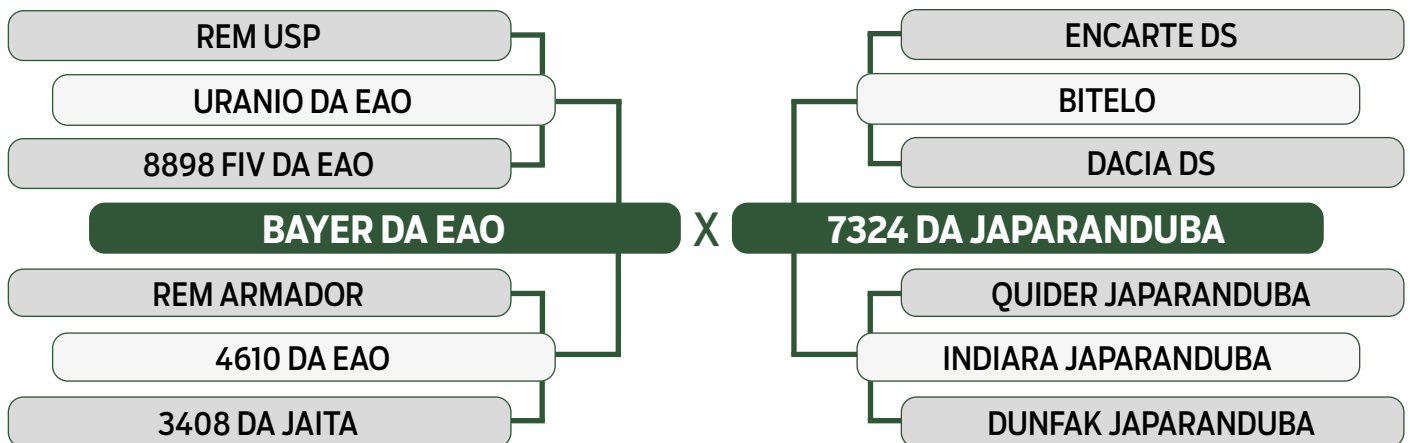

CLIQUE AQUI

PARA VER O VÍDEO DO LOTE

JAPARANDUBA GANAR

INDIVIDUAL

26

11664 FIV JAPARANDUBA GANAR

SEXO: MACHO • REG: JAPA 11664 • RAÇA: NELORE PO • NASC.: 06/10/2022

PESO	PE
657 kg	37 cm