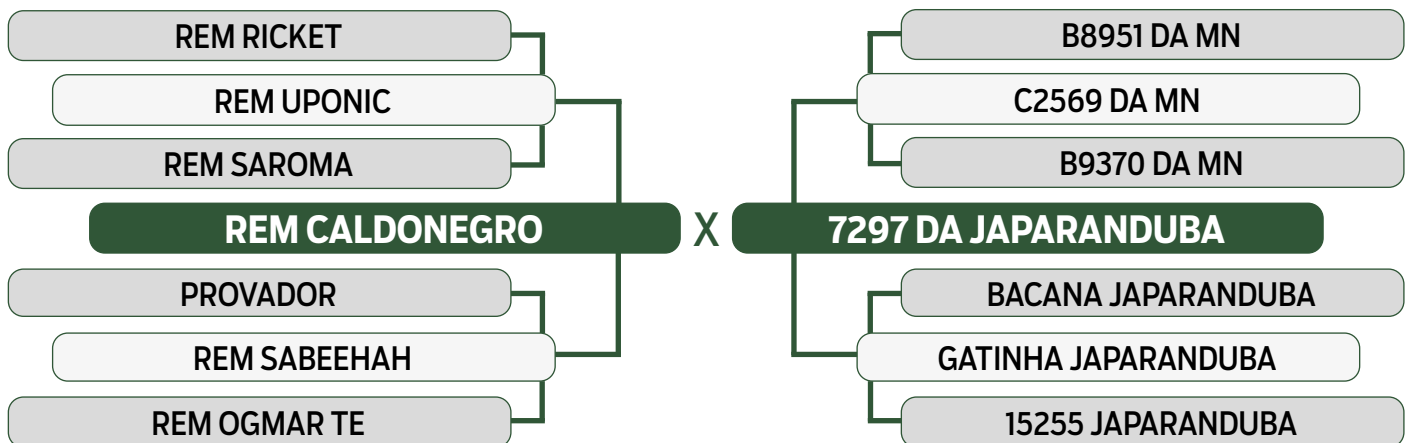

11217 FIV JAPARANDUBA GANAR

SEXO: MACHO • REG: JAPA 11217 • RAÇA: NELORE MOCHO PO • NASC.: 26/03/2022

PESO	PE
758 kg	42 cm

	iABCZ	PD-ED	PA-ED	PS-ED	PM-EM	TMD	STAY	PE-365	PE-450	AOL	ACAB	MARM
INDICE	22.26	12.25	18.25	20.68	2.58	8.88	39.86	0.484	0.964	1.807	2.931	0.96
DECA	1	1	1	1	1	1	1	2	1	2	1	2