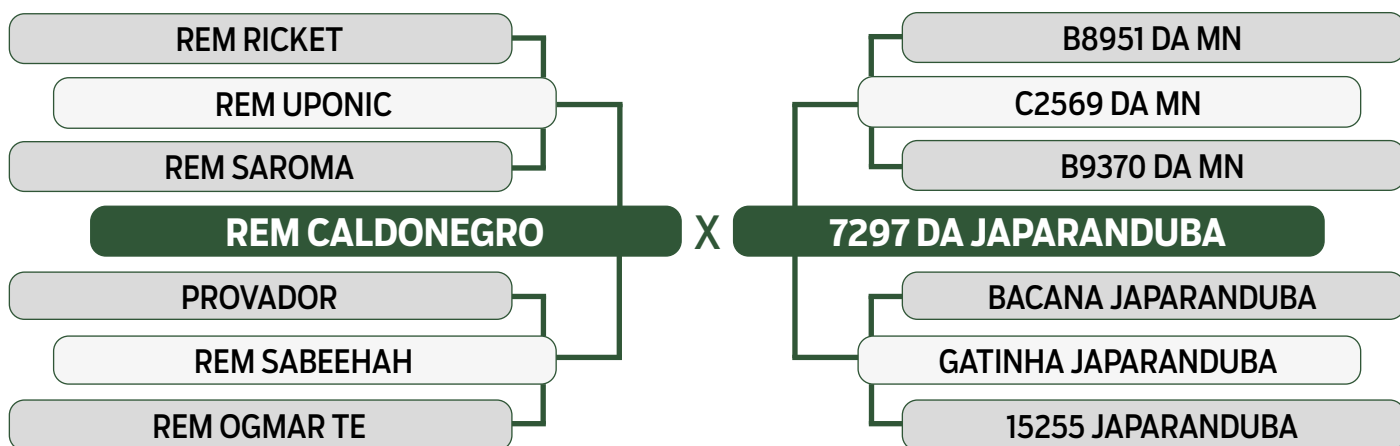

11172 FIV JAPARANDUBA GANAR

SEXO: MACHO • REG: JAPA 11172 • RAÇA: NELORE PO • NASC.: 19/03/2022

PESO	PE
770 kg	39 cm

	iABCZ	PD-ED	PA-ED	PS-ED	PM-EM	TMD	STAY	PE-365	PE-450	AOL	ACAB	MARM
INDICE	20.73	11.16	15.91	17.80	2.58	8.34	39.86	0.441	0.895	1.510	2.931	0.92
DECA	1	1	1	1	1	1	1	2	1	2	1	2