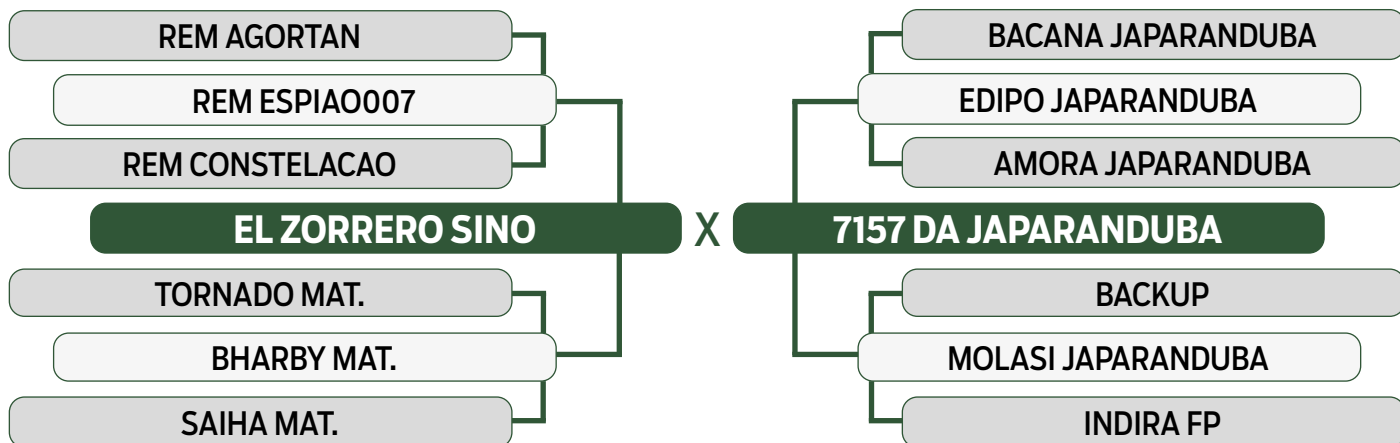

11191 FIV JAPARANDUBA GANAR

SEXO: MACHO • REG: JAPA 11191 • RAÇA: NELORE MOCHO PO • NASC.: 21/03/2022

PESO	PE
827 kg	42 cm

	iABCZ	PD-ED	PA-ED	PS-ED	PM-EM	TMD	STAY	PE-365	PE-450	AOL	ACAB	MARM
INDICE	18.19	14.96	19.75	24.68	1.10	8.39	28.02	0.763	1.138	3.763	1.585	1.40
DECA	1	1	1	1	3	1	8	1	1	1	1	1