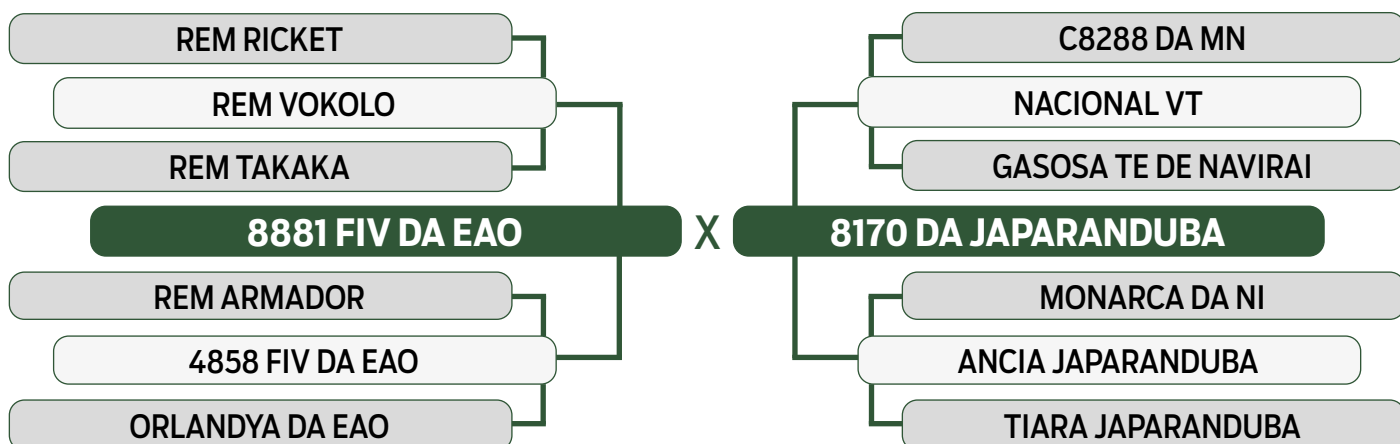

CLIQUE AQUI

PARA VER O VÍDEO DO LOTE

JAPARANDUBA GANAR

INDIVIDUAL

107

11264 JAPARANDUBA GANAR

SEXO: MACHO • REG: JAPA 11264 • RAÇA: NELORE PO • NASC.: 18/04/2022

PESO	PE
689 kg	33 cm