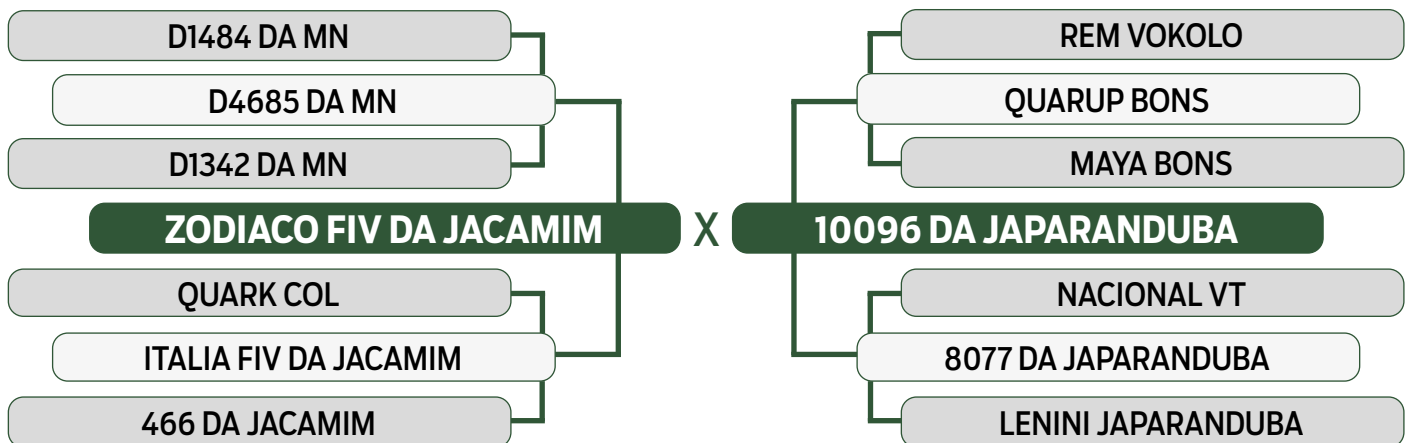

11416 JAPARANDUBA GANAR

SEXO: MACHO • REG: JAPA 11416 • RAÇA: NELORE MOCHO PO • NASC.: 08/09/2022

PESO	PE
558 kg	30 cm

	iABCZ	PD-ED	PA-ED	PS-ED	PM-EM	TMD	STAY	PE-365	PE-450	AOL	ACAB	MARM
ÍNDICE	14.66	2.83	6.20	8.34	3.36	5.76	38.19	0.195	0.574	1.533	2.004	0.85
DECA	1	4	3	3	1	1	1	4	3	2	1	2