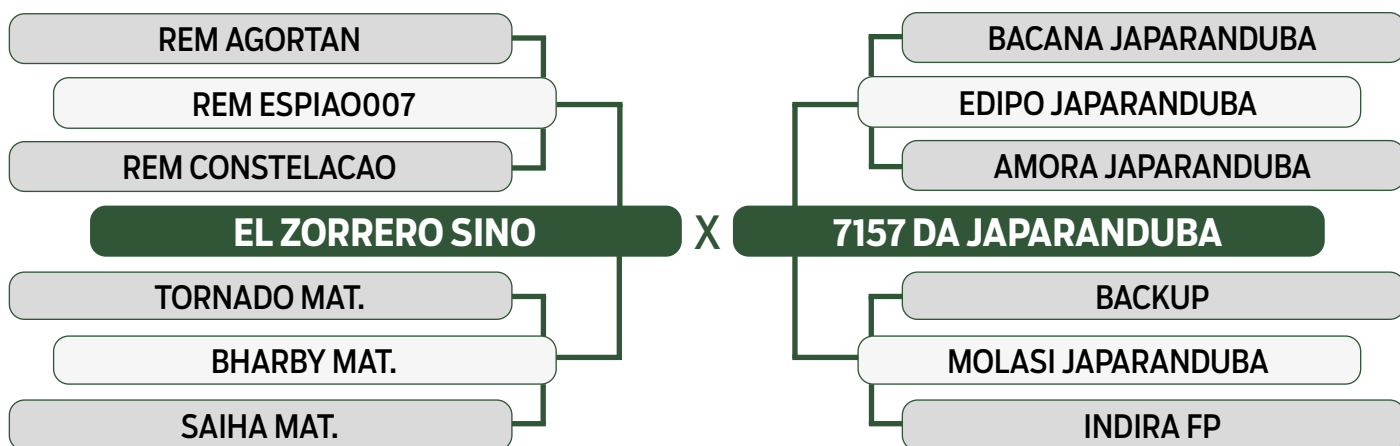

CLIQUE AQUI

PARA VER O VÍDEO DO LOTE

JAPARANDUBA GANAR

INDIVIDUAL

136

11181 FIV JAPARANDUBA GANAR

SEXO: MACHO • REG: JAPA 11181 • RAÇA: NELORE MOCHO PO • NASC.: 21/03/2022

PESO	PE
826 kg	41 cm