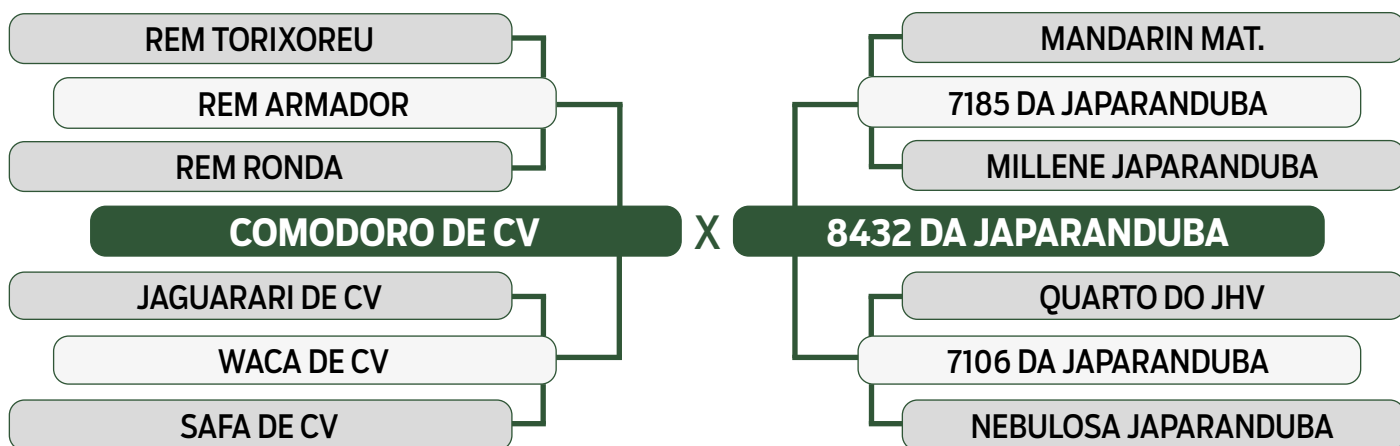

CLIQUE AQUI

PARA VER O VÍDEO DO LOTE

JAPARANDUBA GANAR

INDIVIDUAL

109

11256 JAPARANDUBA GANAR

SEXO: MACHO • REG: JAPA 11256 • RAÇA: NELORE PO • NASC.: 12/04/2022

PESO	PE
743 kg	37 cm