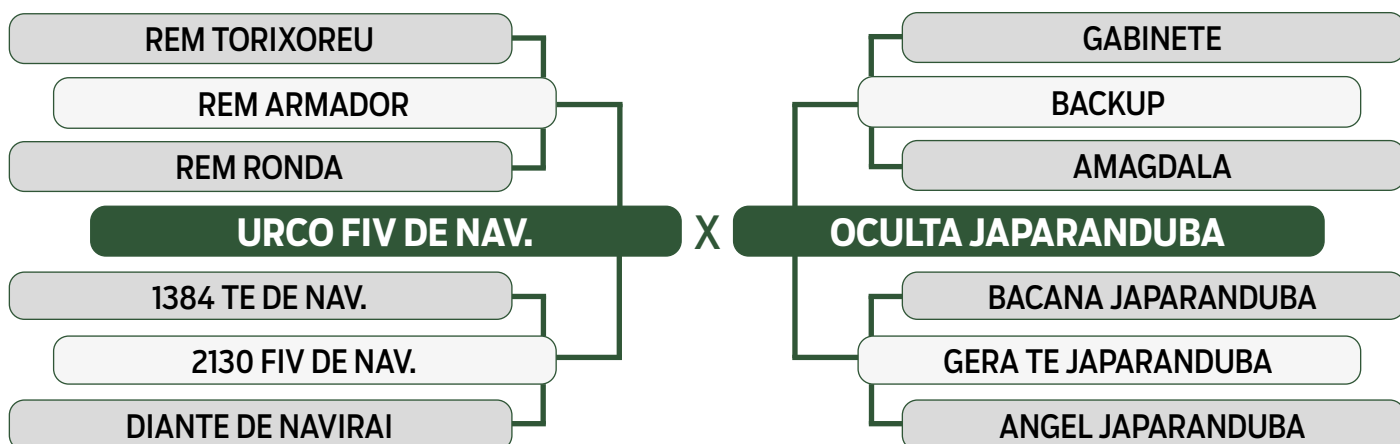

11122 JAPARANDUBA GANAR

SEXO: MACHO • REG: JAPA 11122 • RAÇA: NELORE PO • NASC.: 08/03/2022

PESO	PE
683 kg	38 cm

	iABCZ	PD-ED	PA-ED	PS-ED	PM-EM	TMD	STAY	PE-365	PE-450	AOL	ACAB	MARM
INDICE	8.78	3.34	6.81	10.13	2.63	4.40	31.51	0.704	0.965	1.347	-0.087	2.38
DECA	3	4	3	2	1	2	5	1	1	2	6	1