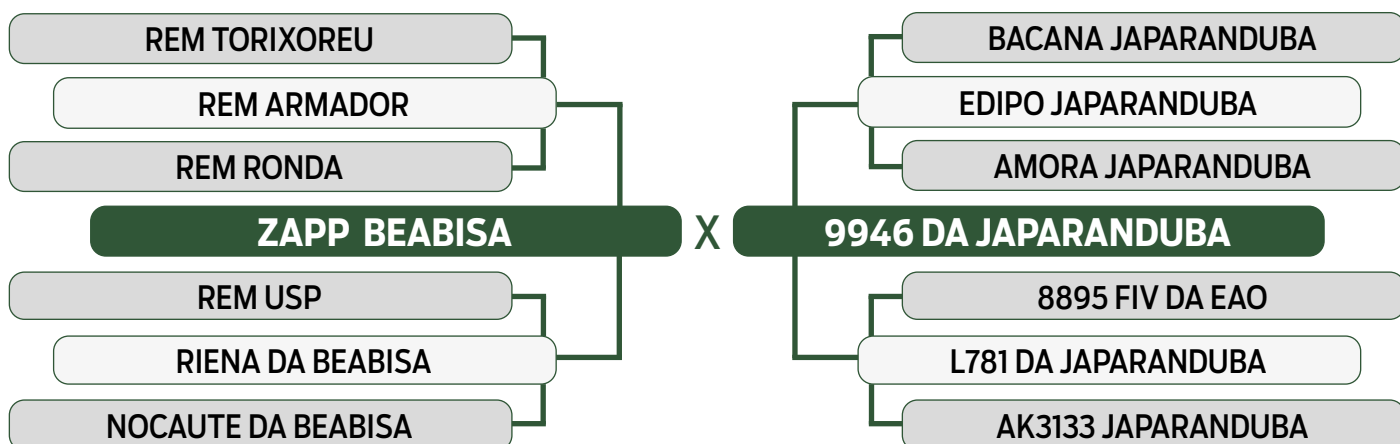

CLIQUE AQUI

PARA VER O VÍDEO DO LOTE

JAPARANDUBA GANAR

BATERIA 05

83

11562 JAPARANDUBA GANAR

SEXO: MACHO • REG: JAPA 11562 • RAÇA: NELORE MOCHO PO • NASC.: 03/10/2022

PESO	PE
559 kg	35 cm