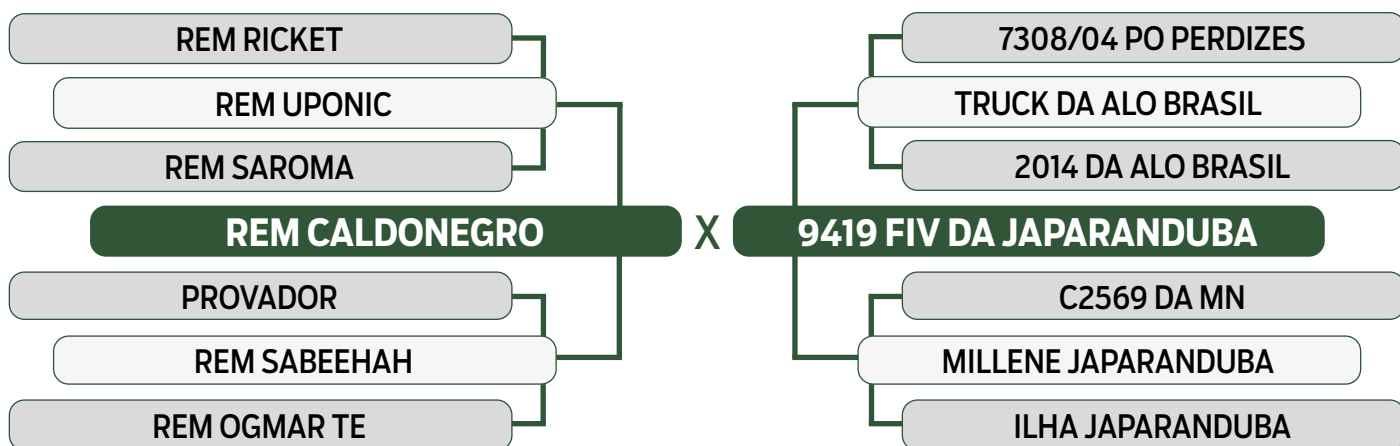

CLIQUE AQUI

PARA VER O VÍDEO DO LOTE

JAPARANDUBA GANAR

INDIVIDUAL

157

10578 JAPARANDUBA GANAR

SEXO: MACHO • REG: JAPA 10578 • RAÇA: NELORE PO • NASC.: 22/09/2021

PESO	PE
915 kg	42 cm