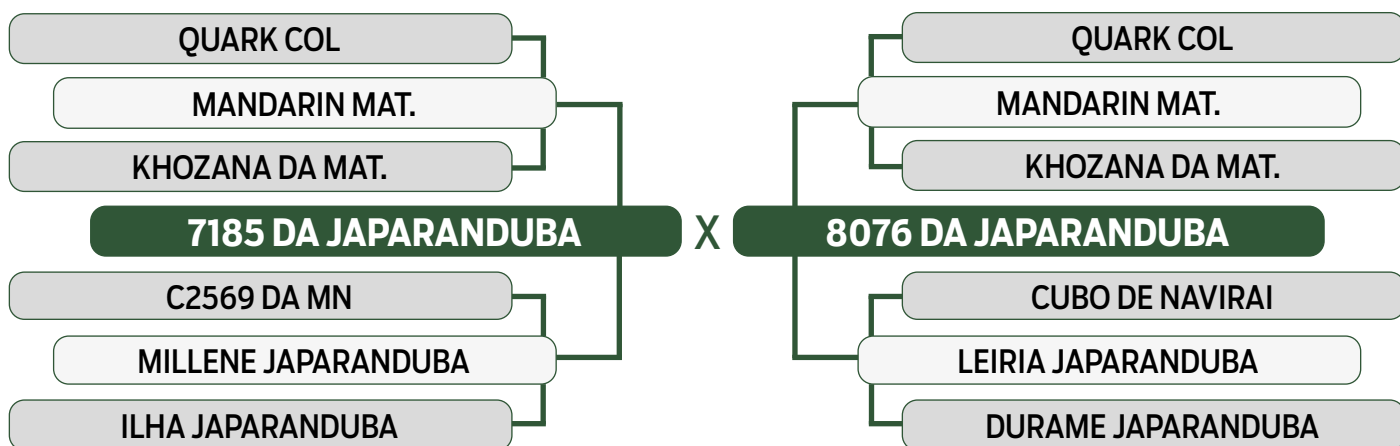

10897 JAPARANDUBA GANAR

SEXO: MACHO • REG: JAPA 10897 • RAÇA: NELORE MOCHO PO • NASC.: 15/11/2021

PESO	PE
878 kg	39 cm

	iABCZ	PD-ED	PA-ED	PS-ED	PM-EM	TMD	STAY	PE-365	PE-450	AOL	ACAB	MARM
INDICE	8.30	3.91	8.75	11.40	2.57	5.22	30.70	0.280	0.337	1.523	-0.880	-0.36
DECA	3	3	2	2	1	1	5	4	4	2	8	7