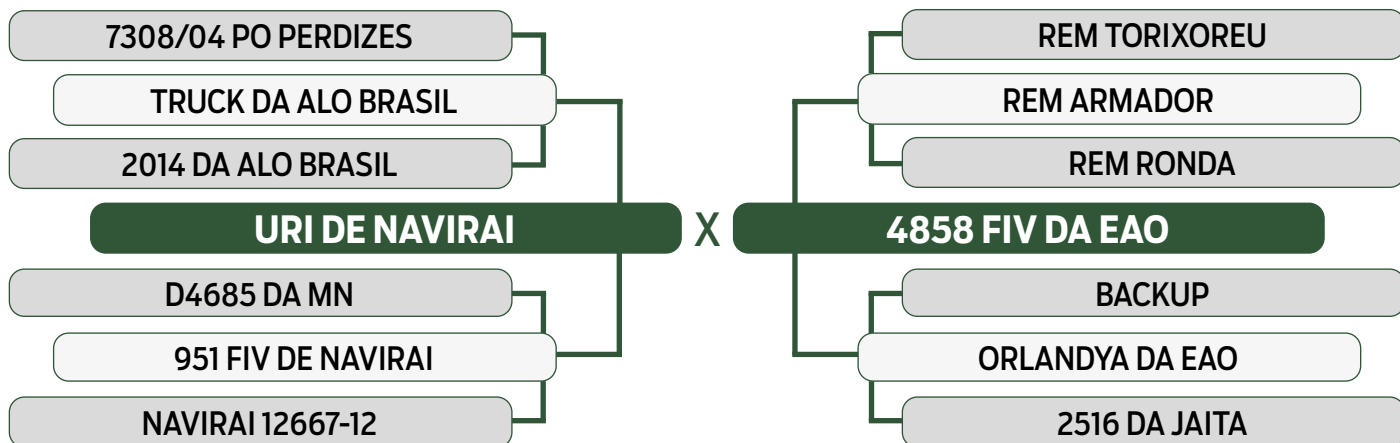

11475 FIV JAPARANDUBA GANAR

SEXO: MACHO • REG: JAPA 11475 • RAÇA: NELORE PO • NASC.: 20/09/2022

PESO	PE
576 kg	37 cm

	iABCZ	PD-ED	PA-ED	PS-ED	PM-EM	TMD	STAY	PE-365	PE-450	AOL	ACAB	MARM
ÍNDICE	21.18	9.87	18.75	24.25	4.71	10.59	33.97	1.069	1.614	3.767	3.017	0.70
DECA	1	1	1	1	1	1	3	1	1	1	1	2