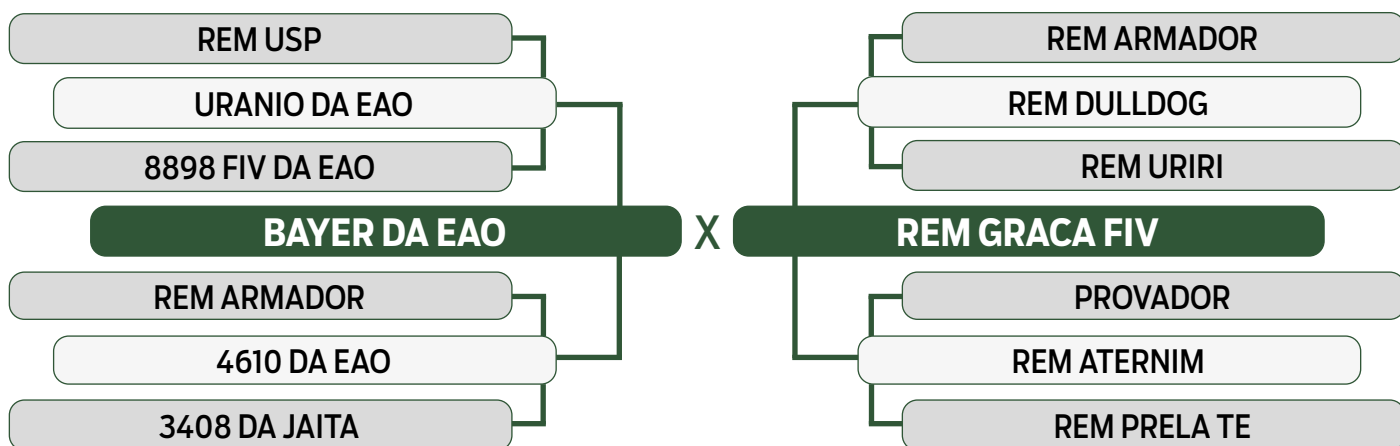

11519 FIV JAPARANDUBA GANAR

SEXO: MACHO • REG: JAPA 11519 • RAÇA: NELORE PO • NASC.: 25/09/2022

PESO	PE
574 kg	37 cm

	iABCZ	PD-ED	PA-ED	PS-ED	PM-EM	TMD	STAY	PE-365	PE-450	AOL	ACAB	MARM
INDICE	24.12	12.16	17.24	20.56	4.34	12.16	37.96	1.037	1.457	2.450	1.311	2.78
DECA	1	1	1	1	1	1	1	1	1	1	2	1