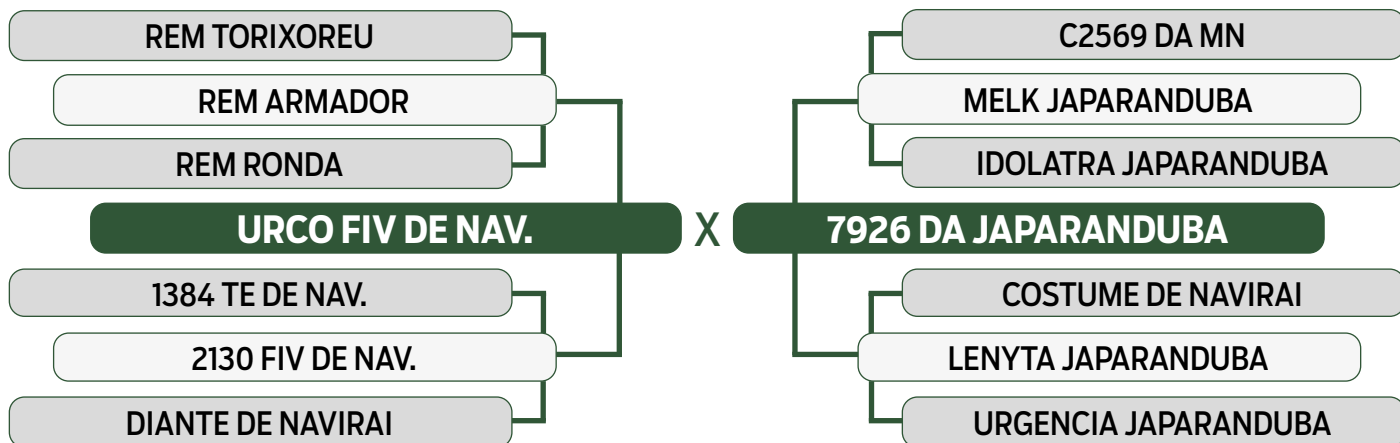

CLIQUE AQUI

PARA VER O VÍDEO DO LOTE

JAPARANDUBA GANAR

INDIVIDUAL

142

11148 JAPARANDUBA GANAR

SEXO: MACHO • REG: JAPA 11148 • RAÇA: NELORE MOCHO PO • NASC.: 29/03/2022

PESO	PE
742 kg	38 cm