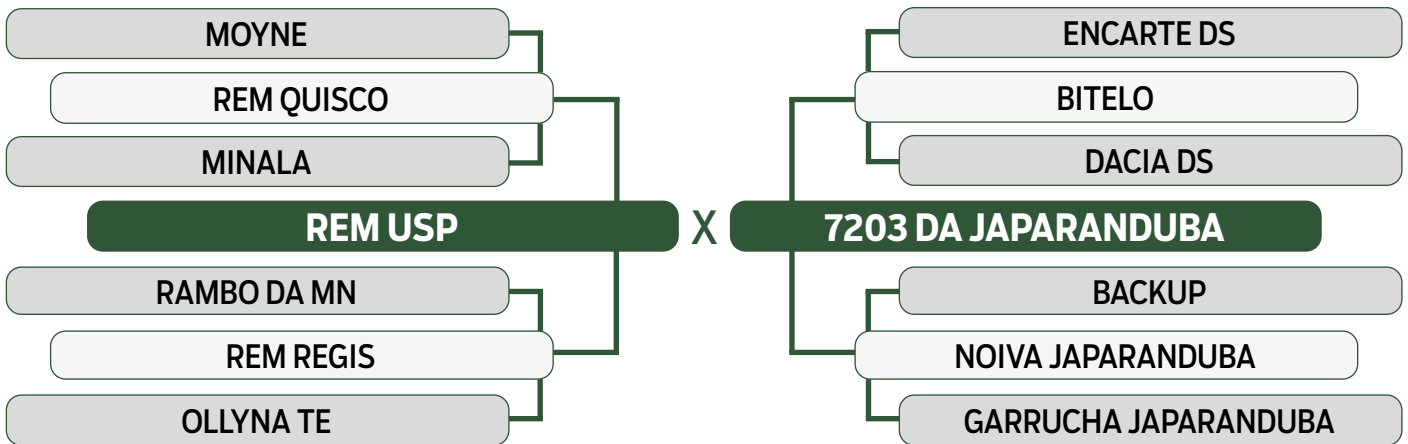

CLIQUE AQUI

PARA VER O VÍDEO DO LOTE

JAPARANDUBA GANAR

INDIVIDUAL

120

11220 FIV JAPARANDUBA GANAR

SEXO: MACHO • REG: JAPA 11220 • RAÇA: NELORE PO • NASC.: 27/03/2022

PESO	PE
806 kg	44 cm