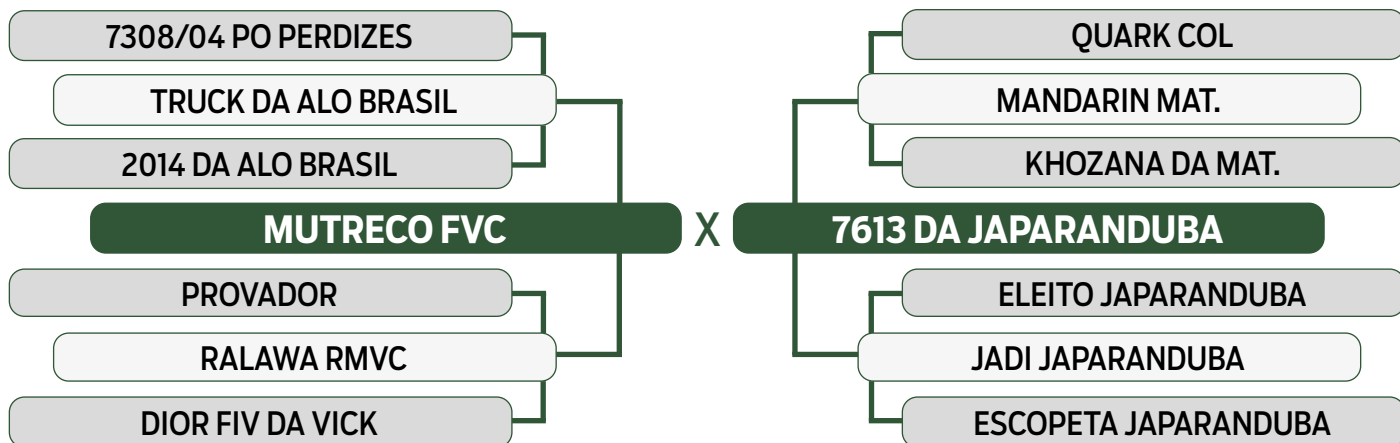

CLIQUE AQUI  PARA VER O VÍDEO DO LOTE

JAPARANDUBA GANAR

INDIVIDUAL

38

11586 JAPARANDUBA GANAR

SEXO: MACHO • REG: JAPA 11586 • RAÇA: NELORE PO • NASC.: 08/10/2022

PESO	PE
623 kg	37 cm

	iABCZ	PD-ED	PA-ED	PS-ED	PM-EM	TMD	STAY	PE-365	PE-450	AOL	ACAB	MARM
ÍNDICE	12.63	7.38	11.63	15.88	1.23	5.45	33.59	0.634	0.836	1.872	1.116	1.39
DECA	1	1	1	1	3	1	3	1	2	1	2	1