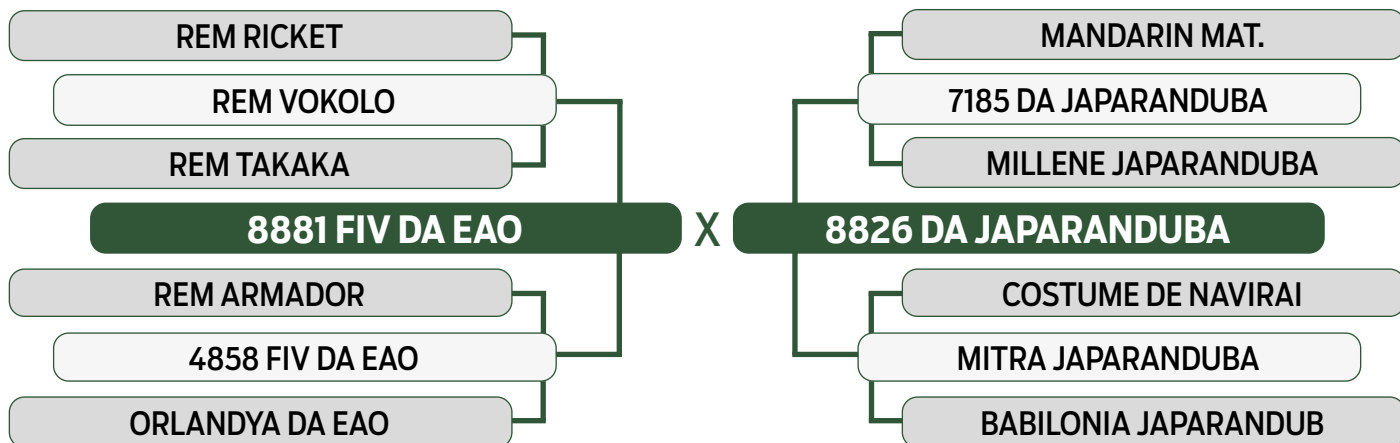

11275 JAPARANDUBA GANAR

SEXO: MACHO • REG: JAPA 11275 • RAÇA: NELORE PO • NASC.: 23/04/2022

PESO	PE
718 kg	41 cm

	iABCZ	PD-ED	PA-ED	PS-ED	PM-EM	TMD	STAY	PE-365	PE-450	AOL	ACAB	MARM
INDICE	20.40	9.45	15.96	20.43	6.28	12.56	34.96	0.540	0.893	4.899	-0.788	1.19
DECA	1	1	1	1	1	1	2	2	1	1	8	1