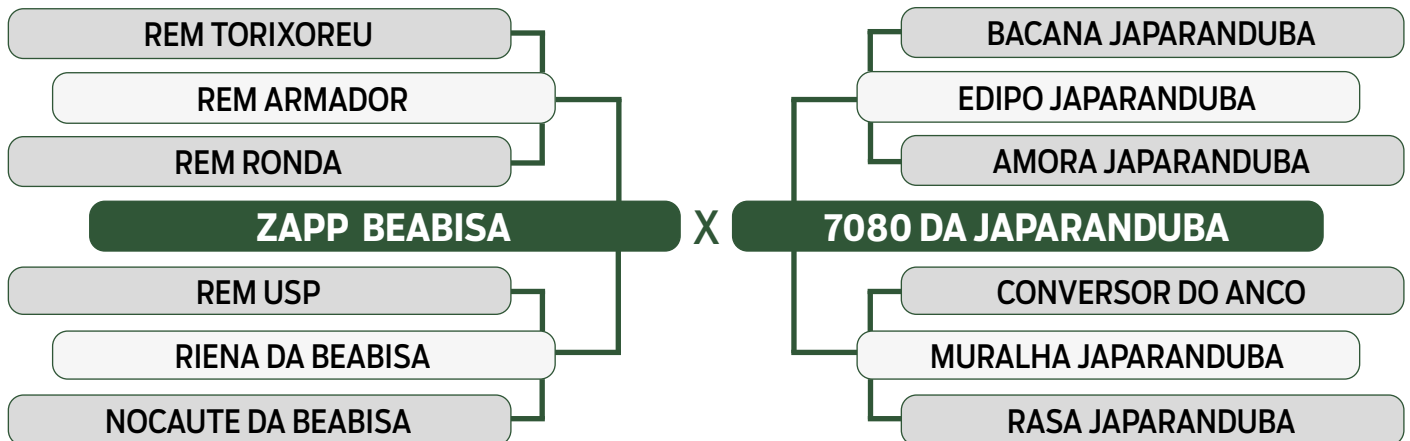

CLIQUE AQUI

PARA VER O VÍDEO DO LOTE

JAPARANDUBA GANAR

INDIVIDUAL

63

11411 JAPARANDUBA GANAR

SEXO: MACHO • REG: JAPA 11411 • RAÇA: NELORE MOCHO PO • NASC.: 07/09/2022

PESO	PE
675 kg	38 cm