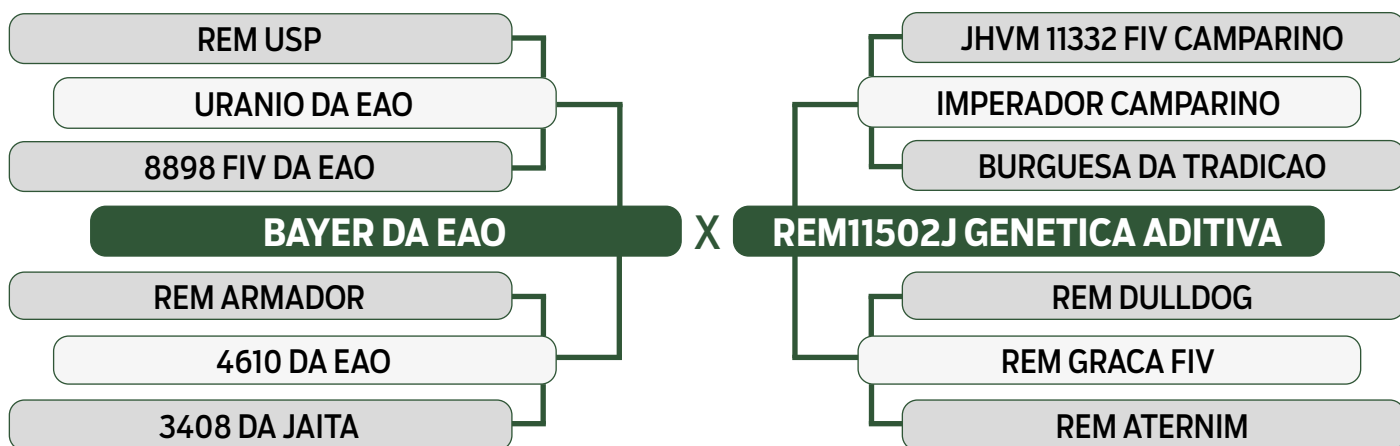

CLIQUE AQUI

PARA VER O VÍDEO DO LOTE

JAPARANDUBA GANAR

INDIVIDUAL

28

11653 FIV JAPARANDUBA GANAR

SEXO: MACHO • REG: JAPA 11653 • RAÇA: NELORE PO • NASC.: 03/10/2022

PESO	PE
625 kg	41 cm