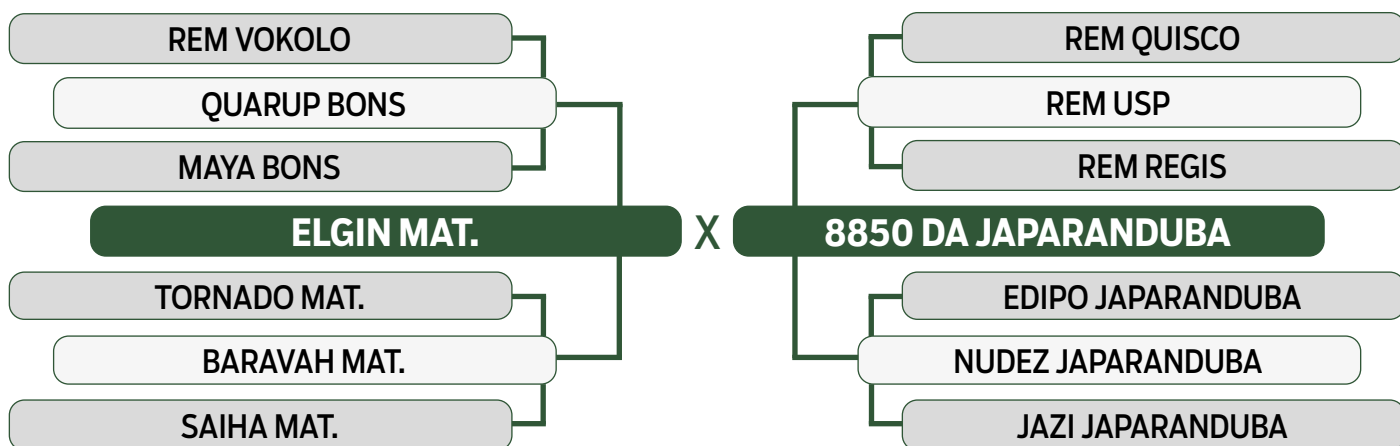

CLIQUE AQUI

PARA VER O VÍDEO DO LOTE

JAPARANDUBA GANAR

INDIVIDUAL

45

11535 FIV JAPARANDUBA GANAR

SEXO: MACHO • REG: JAPA 11535 • RAÇA: NELORE MOCHO PO • NASC.: 27/09/2022

PESO	PE
629 kg	38 cm