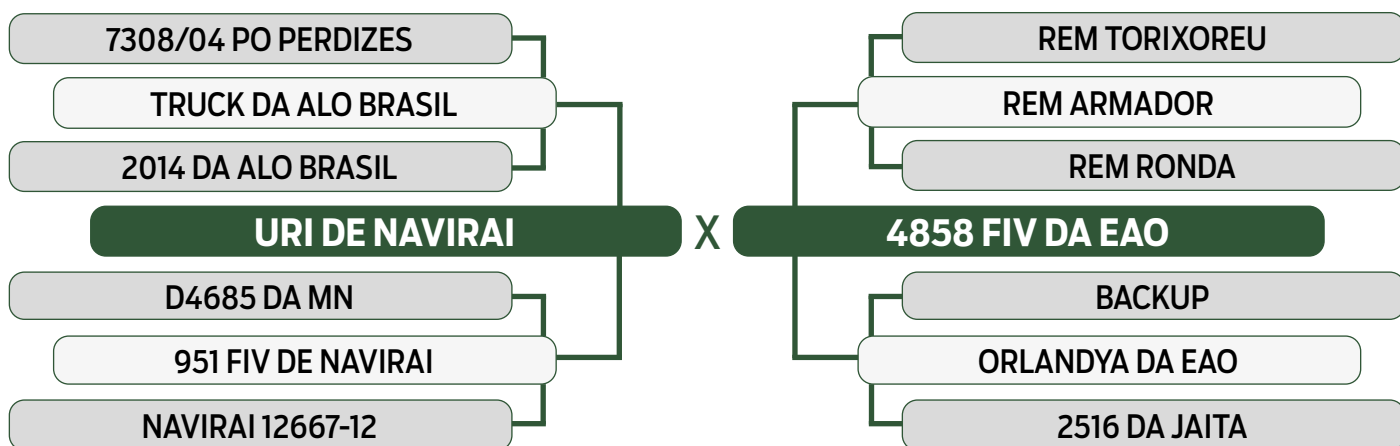

11473 FIV JAPARANDUBA GANAR

SEXO: MACHO • REG: JAPA 11473 • RAÇA: NELORE PO • NASC.: 20/09/2022

PESO	PE
604 kg	37 cm

	iABCZ	PD-ED	PA-ED	PS-ED	PM-EM	TMD	STAY	PE-365	PE-450	AOL	ACAB	MARM
INDICE	19.86	8.07	17.51	23.10	4.71	9.69	33.97	1.021	1.538	3.708	3.017	0.70
DECA	1	1	1	1	1	1	3	1	1	1	1	2