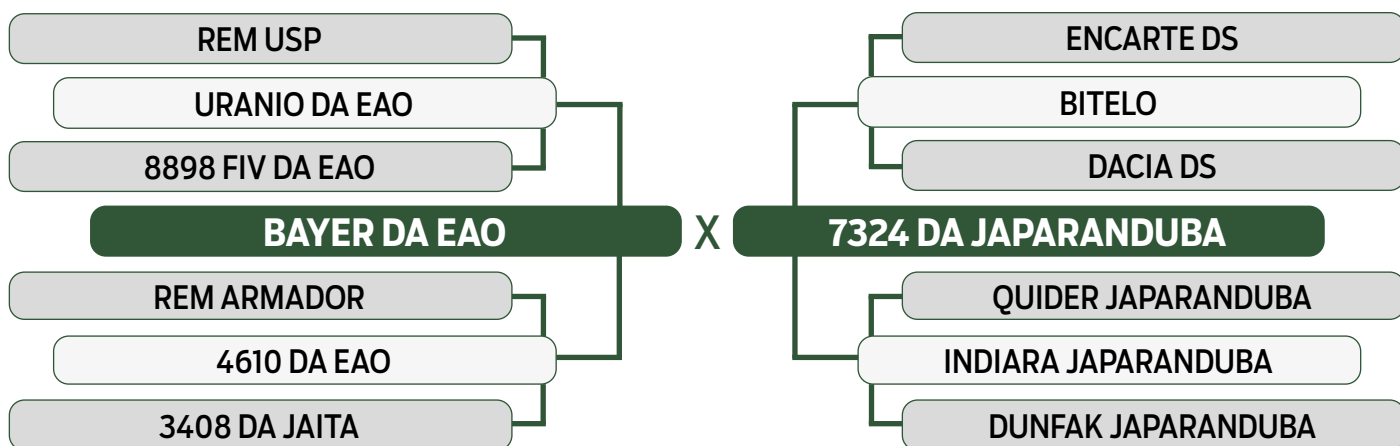

11573 FIV JAPARANDUBA GANAR

SEXO: MACHO • REG: JAPA 11573 • RAÇA: NELORE MOCHO PO • NASC.: 05/10/2022

PESO	PE
609 kg	37 cm

	iABCZ	PD-ED	PA-ED	PS-ED	PM-EM	TMD	STAY	PE-365	PE-450	AOL	ACAB	MARM
INDICE	16.04	11.03	13.69	14.47	2.61	8.81	33.95	0.544	0.778	1.377	-0.083	0.86
DECA	1	1	1	1	1	1	3	2	2	2	6	2