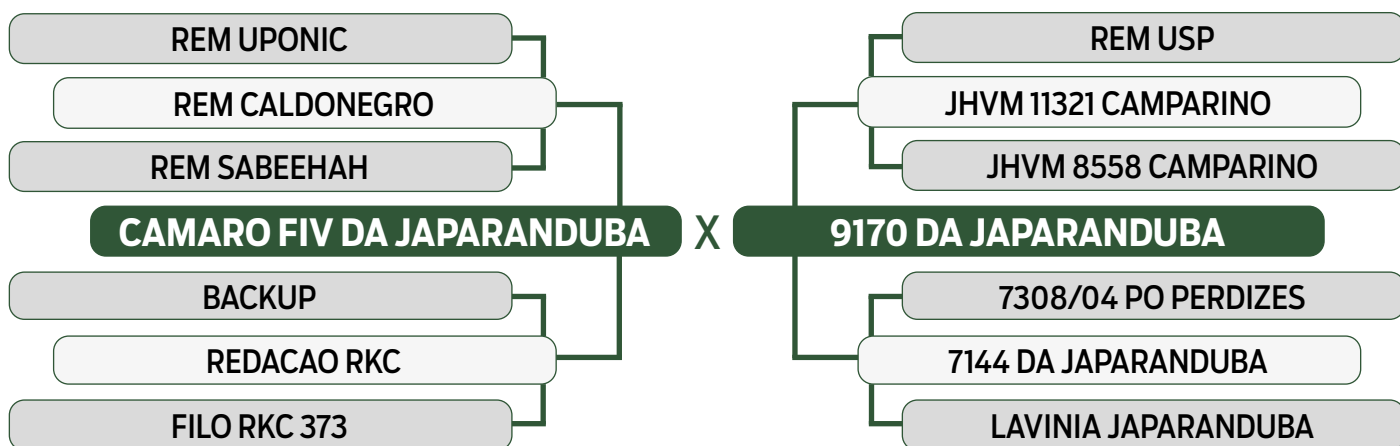

CLIQUE AQUI

PARA VER O VÍDEO DO LOTE

JAPARANDUBA GANAR

BATERIA 02

73

11685 JAPARANDUBA GANAR

SEXO: MACHO • REG: JAPA 11685 • RAÇA: NELORE PO • NASC.: 06/11/2022

PESO	PE
579 kg	35 cm