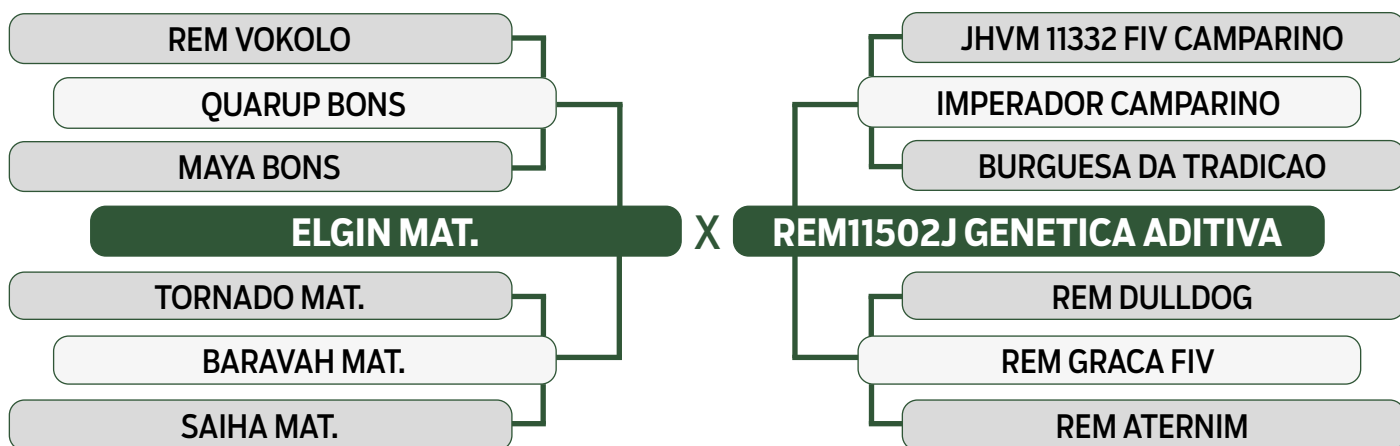

11845 FIV JAPARANDUBA GANAR

SEXO: MACHO • REG: JAPA 11845 • RAÇA: NELORE PO • NASC.: 12/12/2022

PESO	PE
585 kg	36 cm

	iABCZ	PD-ED	PA-ED	PS-ED	PM-EM	TMD	STAY	PE-365	PE-450	AOL	ACAB	MARM
DECA	28.16	14.37	23.07	27.58	2.95	11.30	40.40	1.247	1.818	3.367	1.633	0.96
INDICE	1	1	1	1	1	1	1	1	1	1	1	2