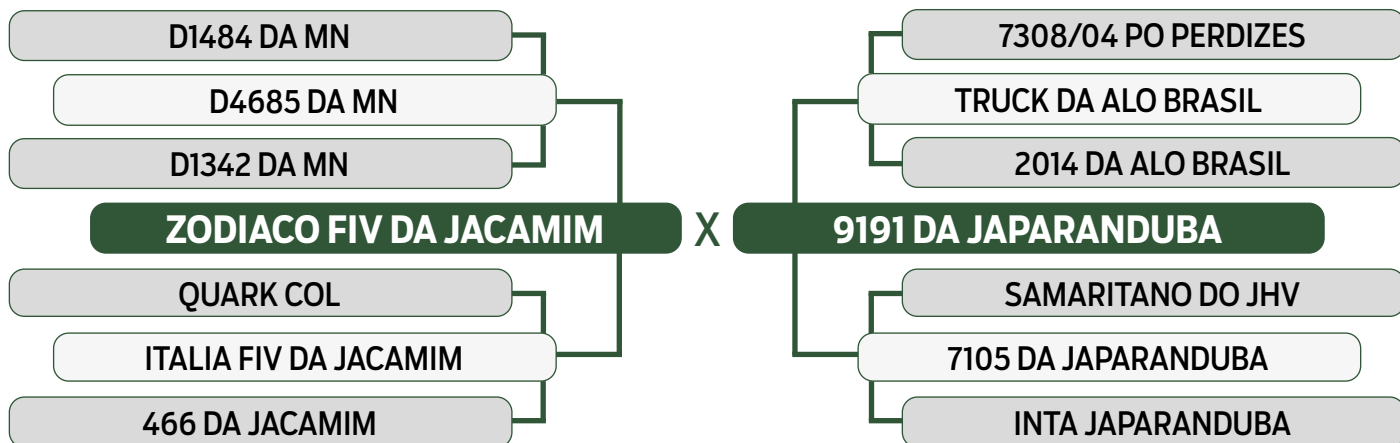

11419 JAPARANDUBA GANAR

SEXO: MACHO • REG: JAPA 11419 • RAÇA: NELORE MOCHO PO • NASC.: 08/09/2022

PESO	PE
684 kg	34 cm

	iABCZ	PD-ED	PA-ED	PS-ED	PM-EM	TMD	STAY	PE-365	PE-450	AOL	ACAB	MARM
INDICE	18.46	5.41	9.43	13.73	4.31	8.54	39.97	0.323	0.882	2.226	2.536	1.25
DECA	1	2	2	1	1	1	1	3	2	1	1	1