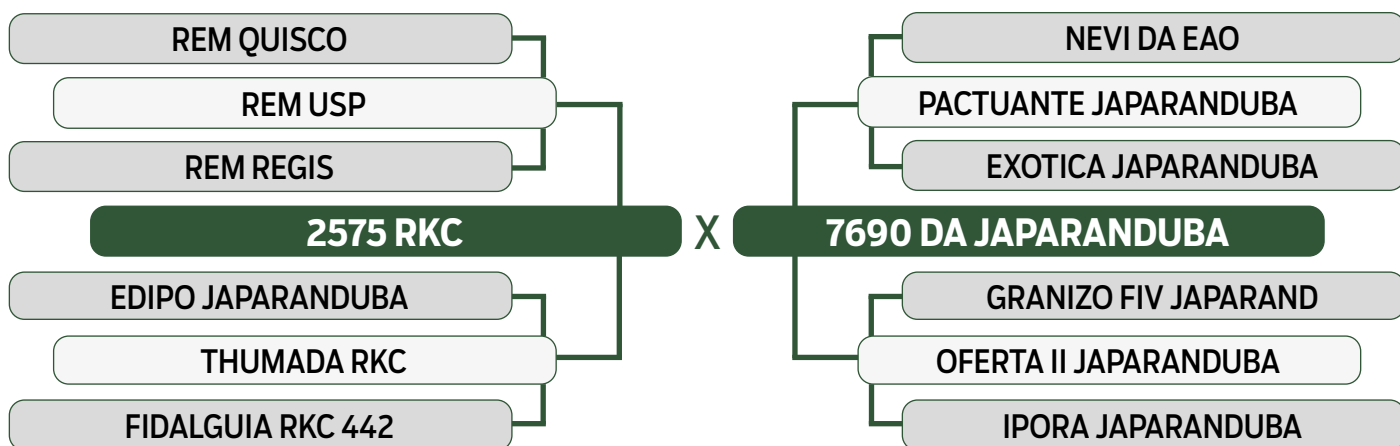

CLIQUE AQUI

PARA VER O VÍDEO DO LOTE

JAPARANDUBA GANAR

BATERIA 05

85

11440 JAPARANDUBA GANAR

SEXO: MACHO • REG: JAPA 11440 • RAÇA: NELORE PO • NASC.: 14/09/2022

PESO	PE
548 kg	36 cm