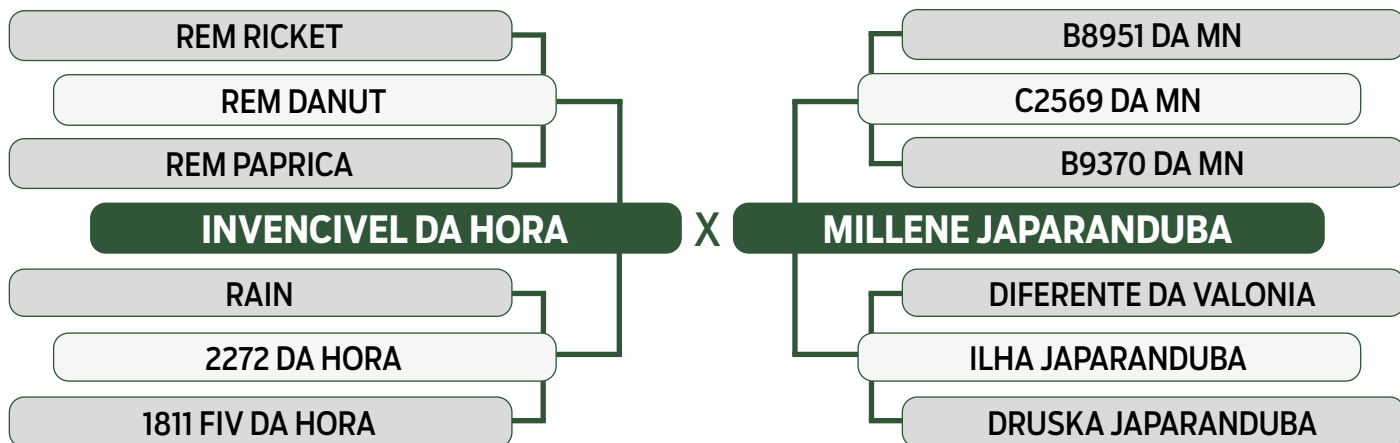

CLIQUE AQUI

PARA VER O VÍDEO DO LOTE

JAPARANDUBA GANAR

INDIVIDUAL

22

11850 FIV JAPARANDUBA GANAR

SEXO: MACHO • REG: JAPA 11850 • RAÇA: NELORE PO • NASC.: 12/12/2022

PESO	PE
607 kg	34 cm