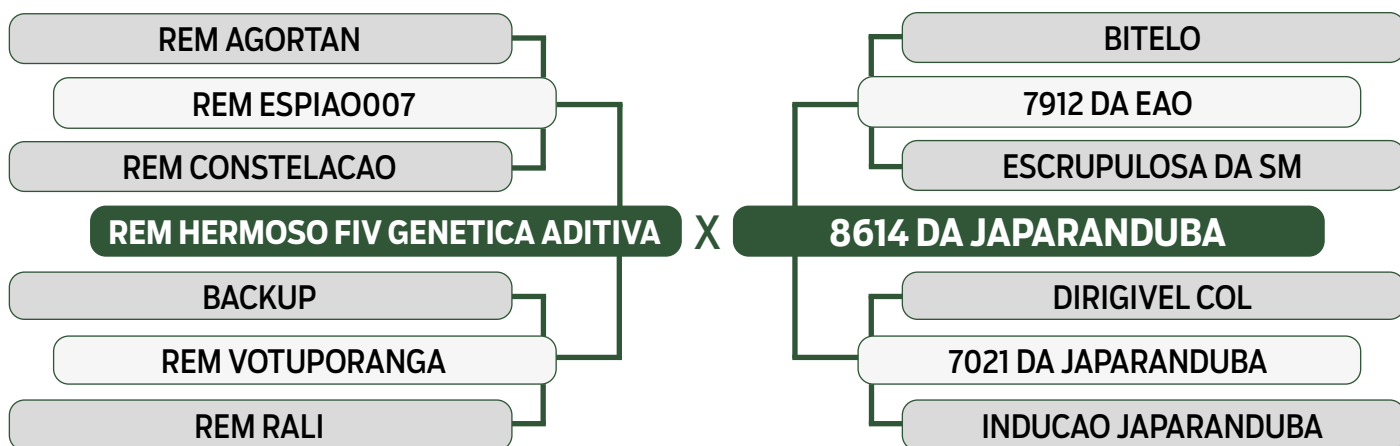

CLIQUE AQUI

PARA VER O VÍDEO DO LOTE

JAPARANDUBA GANAR

INDIVIDUAL

59

11425 JAPARANDUBA GANAR

SEXO: MACHO • REG: JAPA 11425 • RAÇA: NELORE PO • NASC.: 09/09/2022

PESO	PE
696 kg	40 cm