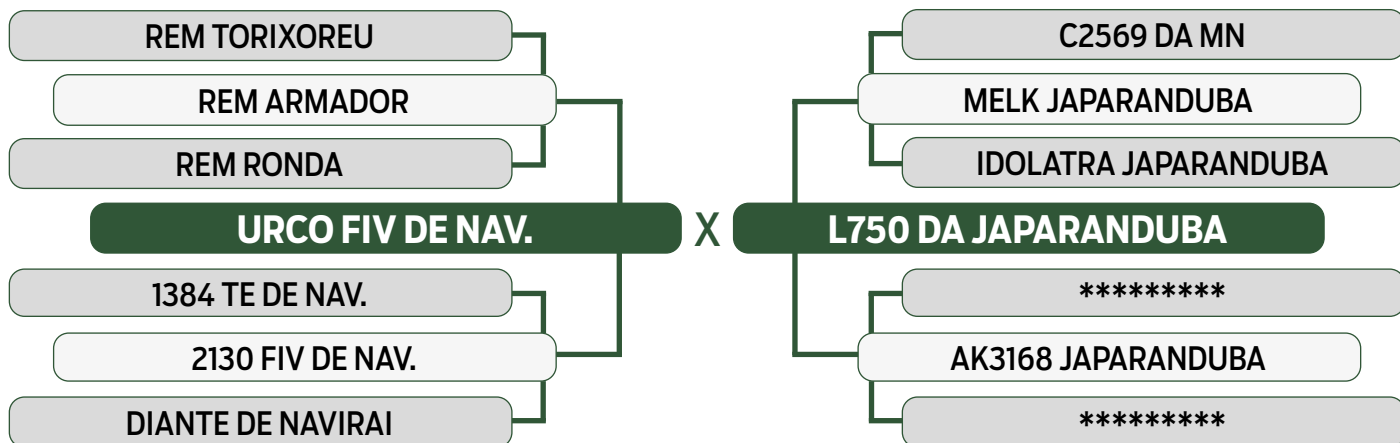

11149 JAPARANDUBA GANAR

SEXO: MACHO • REG: JAPA 11149 • RAÇA: NELORE PO • NASC.: 29/03/2022

PESO	PE
681 kg	40 cm

	iABCZ	PD-ED	PA-ED	PS-ED	PM-EM	TMD	STAY	PE-365	PE-450	AOL	ACAB	MARM
INDICE	10.40	4.52	7.19	8.94	3.10	5.89	31.62	0.580	0.811	1.010	-0.135	1.15
DECA	2	3	2	3	1	1	5	2	2	3	6	1