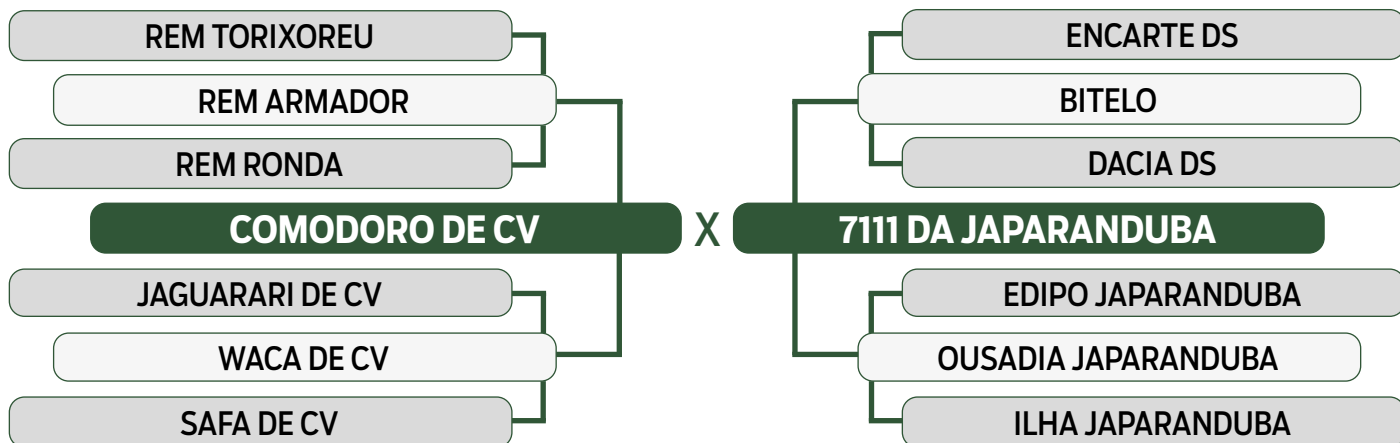

11265 JAPARANDUBA GANAR

SEXO: MACHO • REG: JAPA 11265 • RAÇA: NELORE PO • NASC.: 18/04/2022

PESO	PE
804 kg	37 cm

	iABCZ	PD-ED	PA-ED	PS-ED	PM-EM	TMD	STAY	PE-365	PE-450	AOL	ACAB	MARM
INDICE	16.98	9.41	16.11	21.71	3.07	8.32	31.13	0.622	0.891	3.504	0.716	0.52
DECA	1	1	1	1	1	1	5	1	1	1	3	3