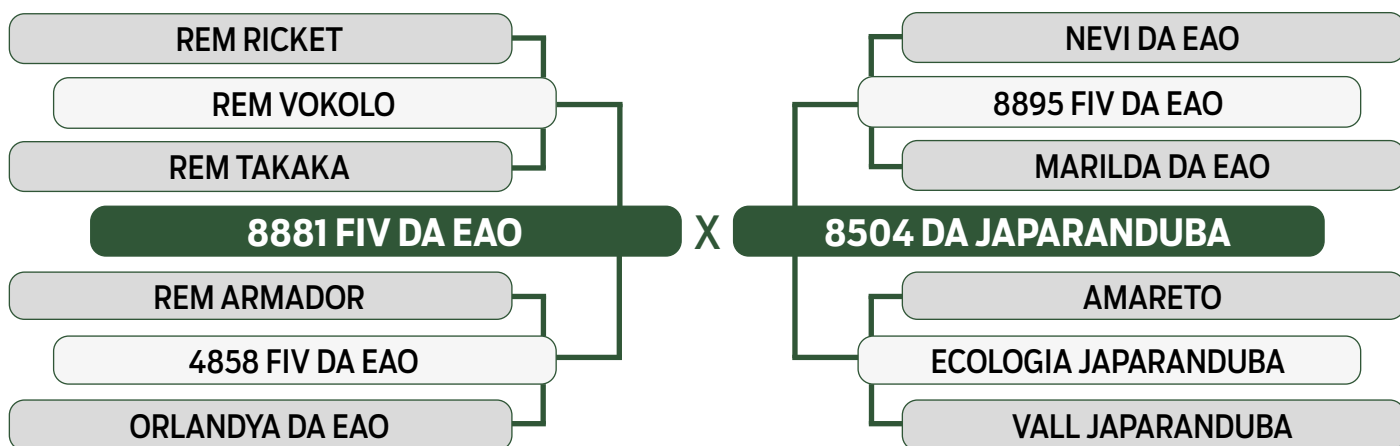

11289 JAPARANDUBA GANAR

SEXO: MACHO • REG: JAPA 11289 • RAÇA: NELORE PO • NASC.: 19/04/2022

PESO	PE
738 kg	42 cm

	iABCZ	PD-ED	PA-ED	PS-ED	PM-EM	TMD	STAY	PE-365	PE-450	AOL	ACAB	MARM
INDICE	17.29	5.32	10.84	13.06	5.70	9.71	36.74	0.305	0.461	4.664	-0.125	2.00
DECA	1	2	1	1	1	1	1	3	3	1	6	1