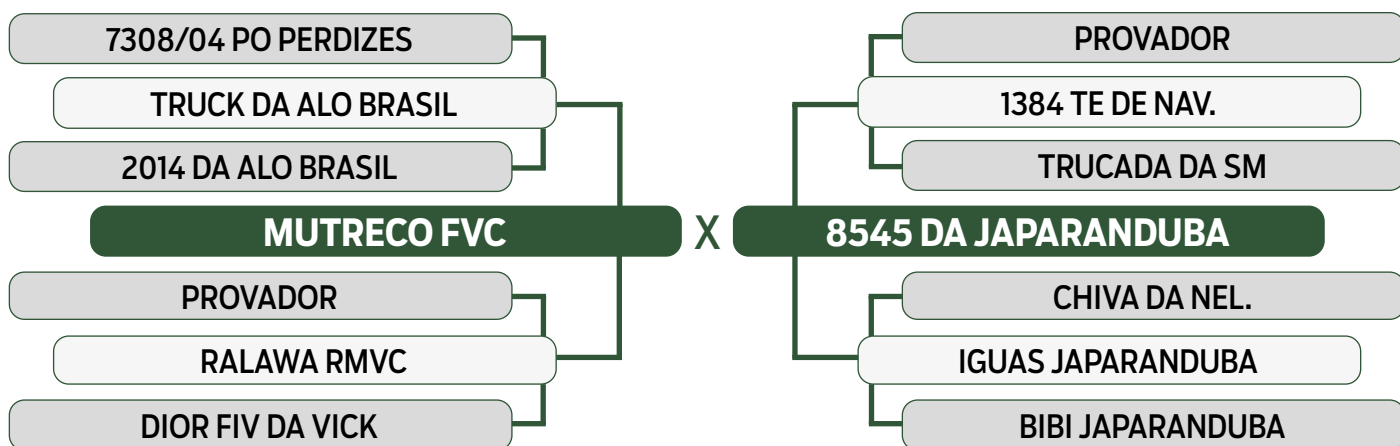

11442 JAPARANDUBA GANAR

SEXO: MACHO • REG: JAPA 11442 • RAÇA: NELORE PO • NASC.: 14/09/2022

PESO	PE
670 kg	39 cm

	iABCZ	PD-ED	PA-ED	PS-ED	PM-EM	TMD	STAY	PE-365	PE-450	AOL	ACAB	MARM
INDICE	19.62	8.99	15.58	21.33	2.81	8.12	36.43	0.734	1.058	1.462	1.255	1.61
DECA	1	1	1	1	1	1	1	1	1	2	2	1