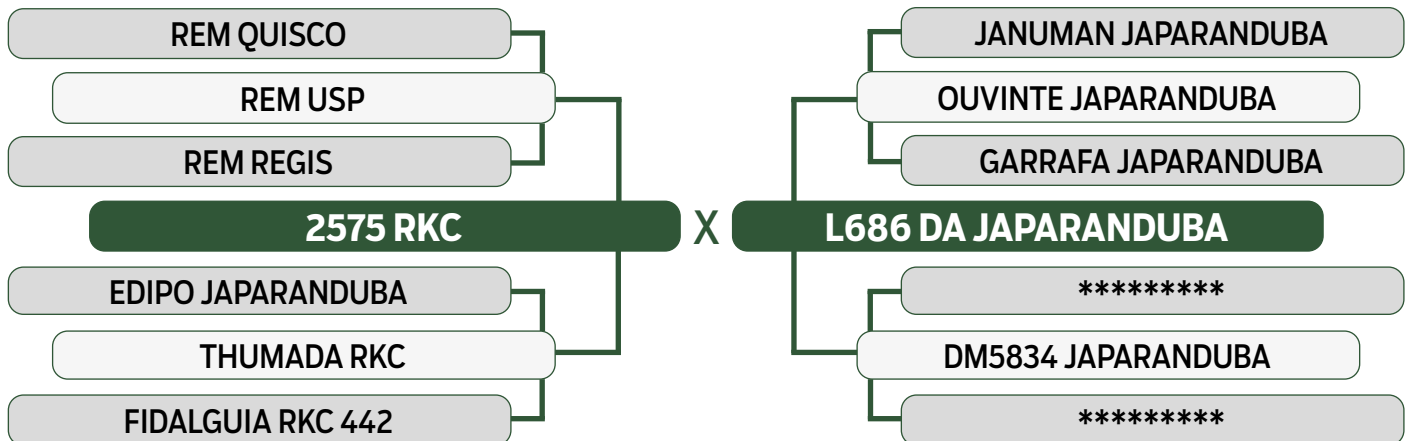

11143 JAPARANDUBA GANAR

SEXO: MACHO • REG: JAPA 11143 • RAÇA: NELORE PO • NASC.: 18/03/2022

PESO	PE
629 kg	39 cm

	iABCZ	PD-ED	PA-ED	PS-ED	PM-EM	TMD	STAY	PE-365	PE-450	AOL	ACAB	MARM
INDICE	6.70	2.80	3.05	5.35	1.12	2.71	34.14	0.352	0.960	-0.253	-0.506	0.40
DECA	3	4	5	4	3	4	2	3	1	7	7	4