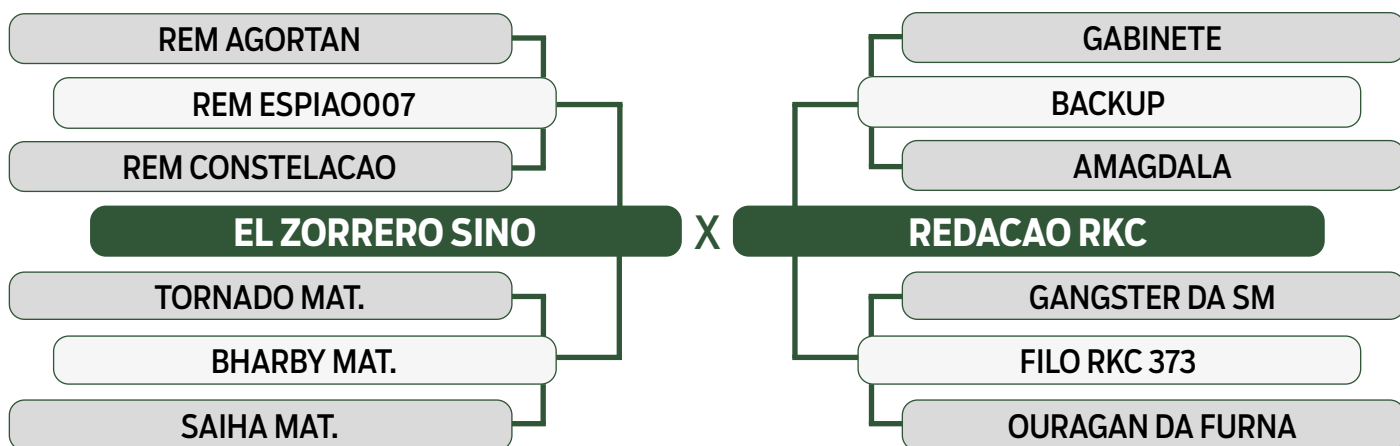

CLIQUE AQUI

PARA VER O VÍDEO DO LOTE

JAPARANDUBA GANAR

INDIVIDUAL

51

CADILAC FIV JAPARANDUBA GANAR

SEXO: MACHO • REG: JAPA 11504 • RAÇA: NELORE PO • NASC.: 24/09/2022

PESO	PE
703 kg	39 cm