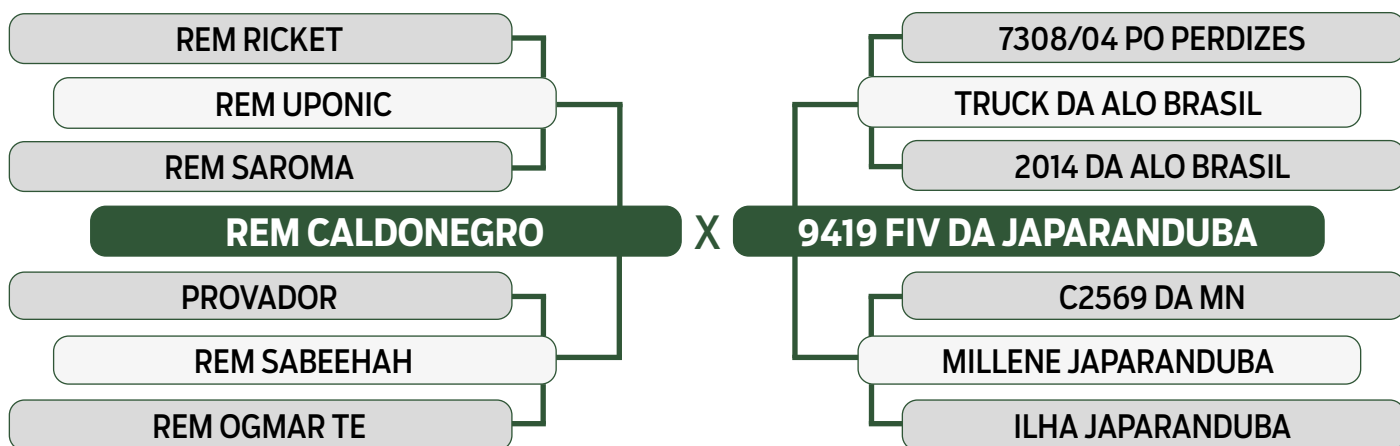

CLIQUE AQUI

PARA VER O VÍDEO DO LOTE

JAPARANDUBA GANAR

INDIVIDUAL

99

11290 FIV JAPARANDUBA GANAR

SEXO: MACHO • REG: JAPA 11290 • RAÇA: NELORE PO • NASC.: 02/04/2022

PESO	PE
777 kg	43 cm