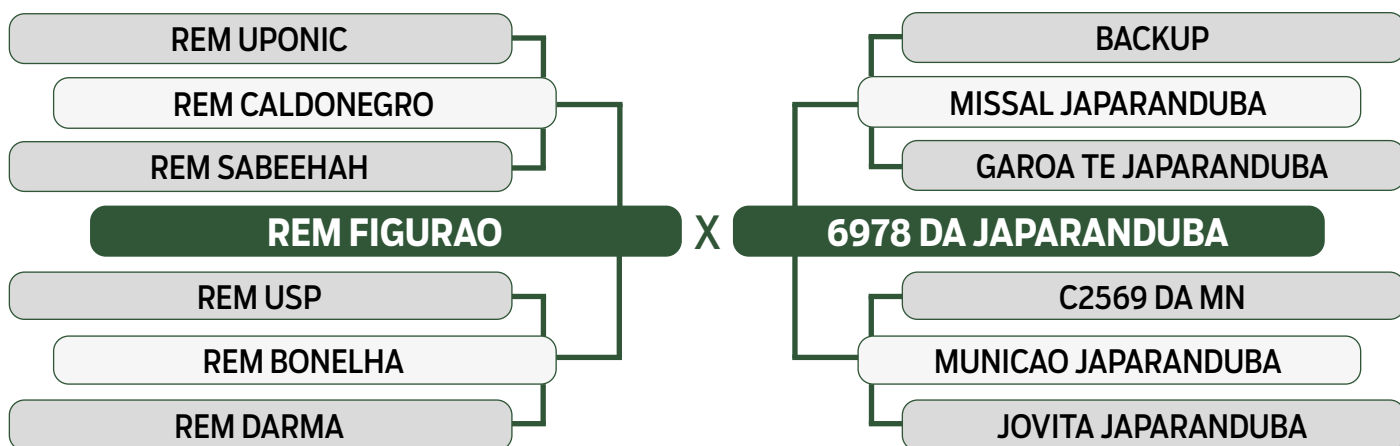

11068 FIV JAPARANDUBA GANAR

SEXO: MACHO • REG: JAPA 11068 • RAÇA: NELORE MOCHO PO • NASC.: 15/12/2021

PESO	PE
829 kg	43 cm

	iABCZ	PD-ED	PA-ED	PS-ED	PM-EM	TMD	STAY	PE-365	PE-450	AOL	ACAB	MARM
INDICE	20.72	8.69	13.20	14.84	2.72	7.24	39.93	0.669	1.117	1.725	1.608	0.76
DECA	1	1	1	1	1	1	1	1	1	2	1	2