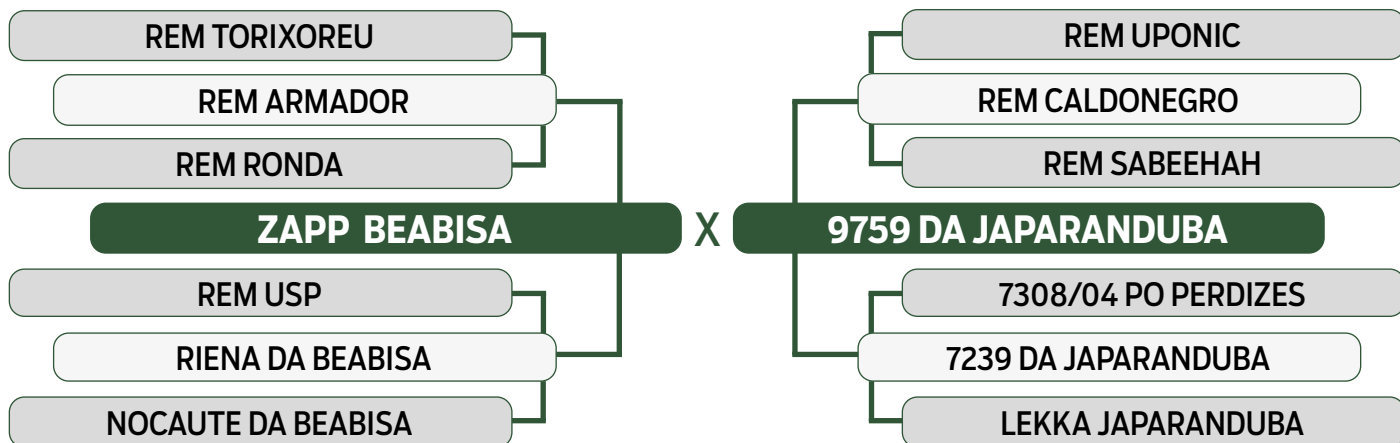

11433 JAPARANDUBA GANAR

SEXO: MACHO • REG: JAPA 11433 • RAÇA: NELORE MOCHO PO • NASC.: 11/09/2022

PESO	PE
647 kg	42 cm

	iABCZ	PD-ED	PA-ED	PS-ED	PM-EM	TMD	STAY	PE-365	PE-450	AOL	ACAB	MARM
INDICE	19.73	9.74	15.02	18.99	4.42	10.52	34.56	1.447	1.748	2.065	2.970	1.06
DECA	1	1	1	1	1	1	2	1	1	1	1	2