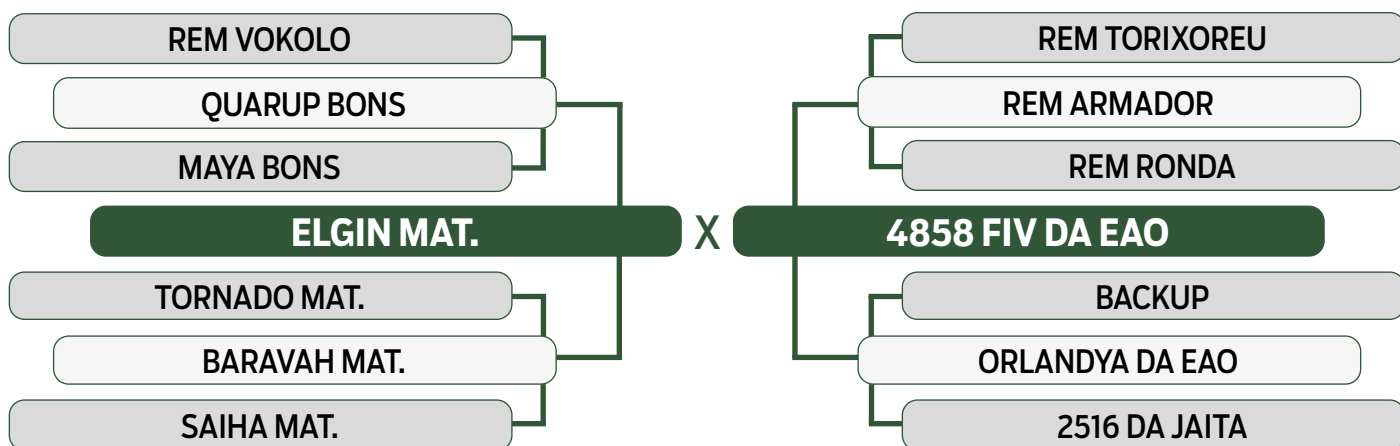

CLIQUE AQUI

PARA VER O VÍDEO DO LOTE

JAPARANDUBA GANAR

BATERIA 01

69

11495 FIV JAPARANDUBA GANAR

SEXO: MACHO • REG: JAPA 11495 • RAÇA: NELORE PO • NASC.: 24/09/2022

PESO	PE
588 kg	38 cm