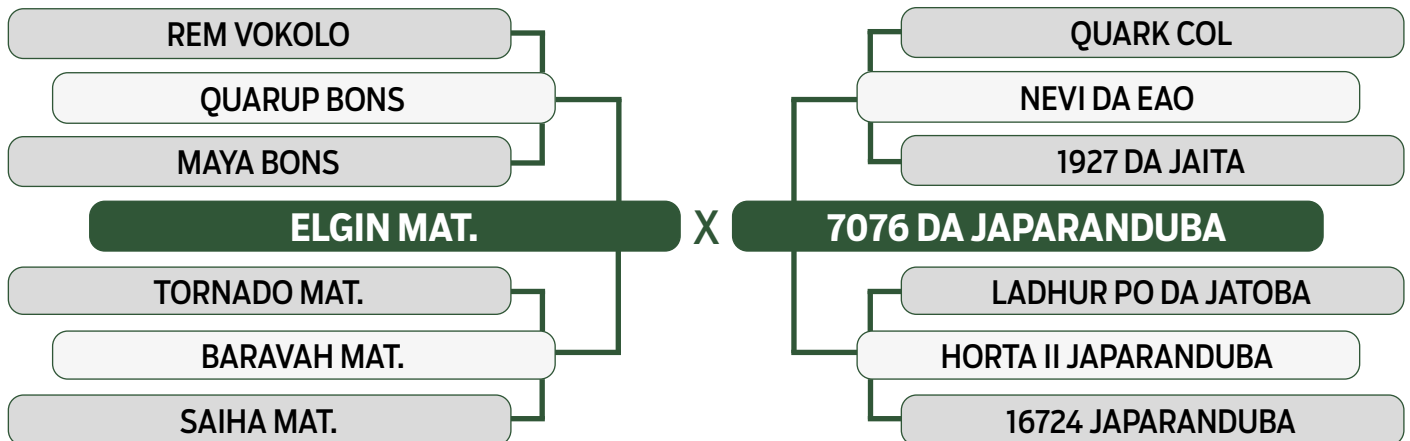

CLIQUE AQUI

PARA VER O VÍDEO DO LOTE

JAPARANDUBA GANAR

INDIVIDUAL

57

11436 JAPARANDUBA GANAR

SEXO: MACHO • REG: JAPA 11436 • RAÇA: NELORE PO • NASC.: 13/09/2022

PESO	PE
658 kg	41 cm