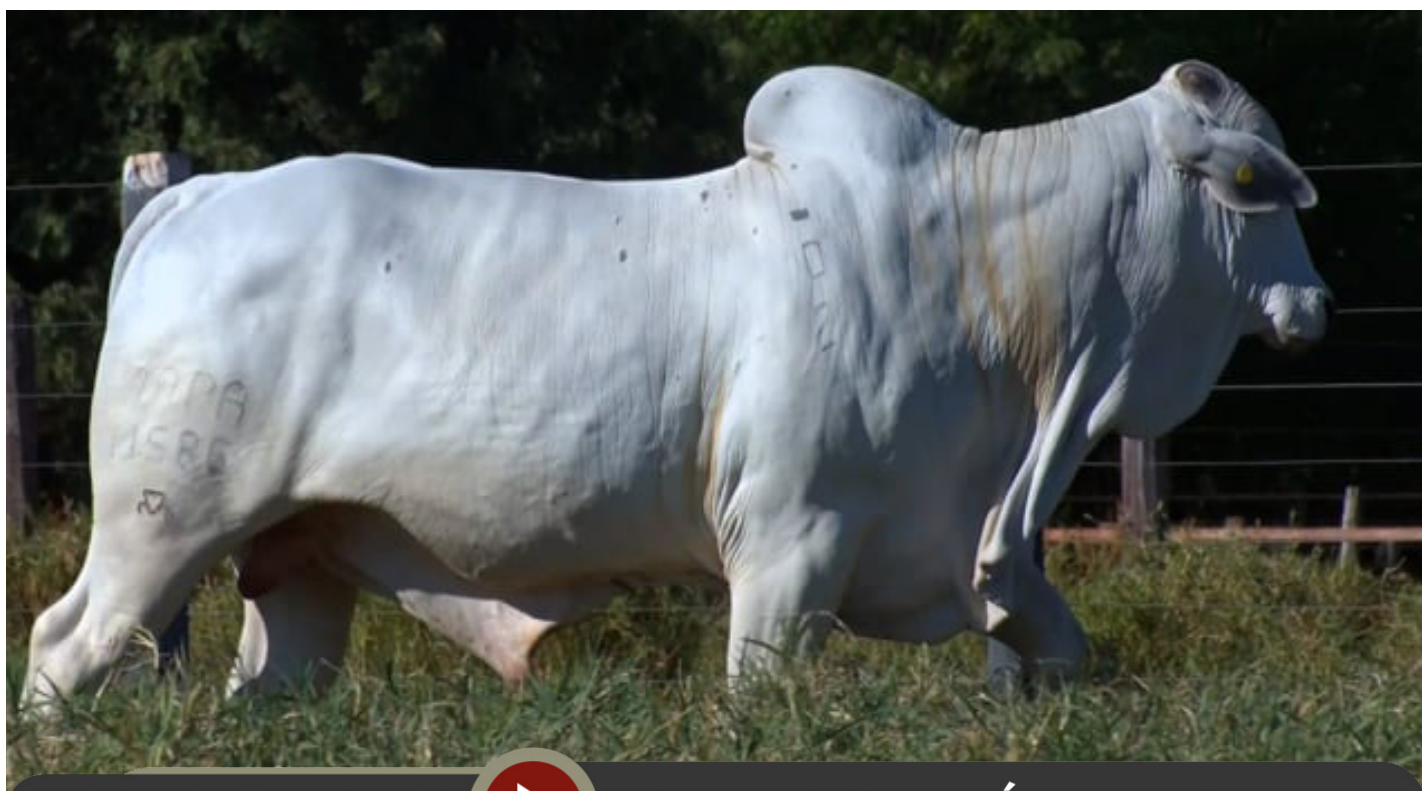

CLIQUE AQUI  PARA VER O VÍDEO DO LOTE

JAPARANDUBA GANAR

INDIVIDUAL

38

11586 JAPARANDUBA GANAR

SEXO: MACHO • REG: JAPA 11586 • RAÇA: NELORE PO • NASC.: 08/10/2022

PESO	PE
623 kg	37 cm

	iABCZ	PD-ED	PA-ED	PS-ED	PM-EM	TMD	STAY	PE-365	PE-450	AOL	ACAB	MARM
ÍNDICE	12.63	7.38	11.63	15.88	1.23	5.45	33.59	0.634	0.836	1.872	1.116	1.39
DECA	1	1	1	1	3	1	3	1	2	1	2	1