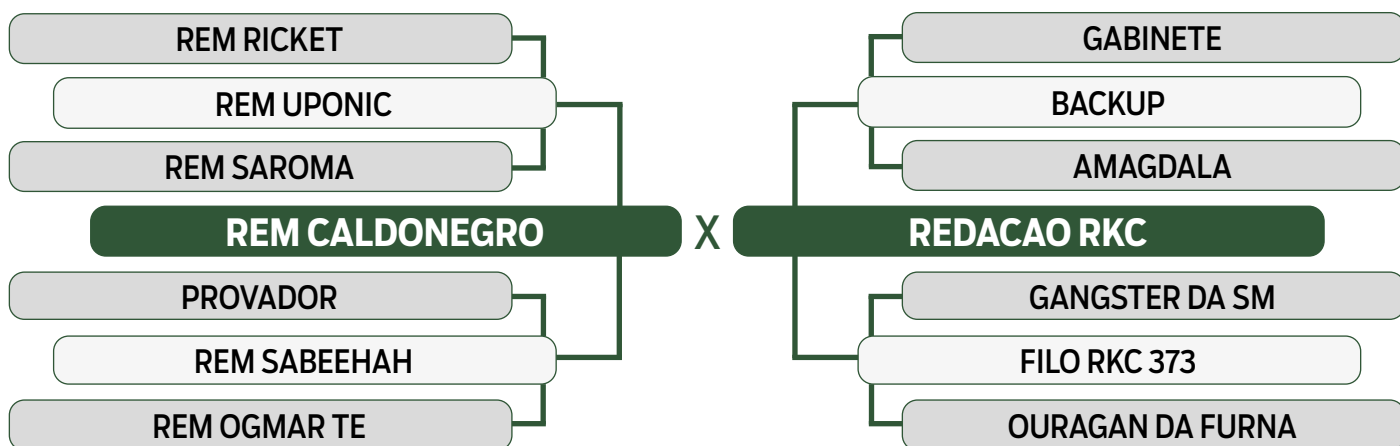

CAMARO FIV DA JAPARANDUBA

SEXO: MACHO • REG: JAPA 9424 • RAÇA: NELORE PO • NASC.: 29/03/2019

PESO	PE
1000 kg	45 cm

	iABCZ	PD-ED	PA-ED	PS-ED	PM-EM	TMD	STAY	PE-365	PE-450	AOL	ACAB	MARM
INDICE	23.95	11.06	15.09	21.80	4.52	11.65	39.95	0.538	0.828	1.709	2.595	1.89
DECA	1	1	1	1	1	1	1	2	2	2	1	1