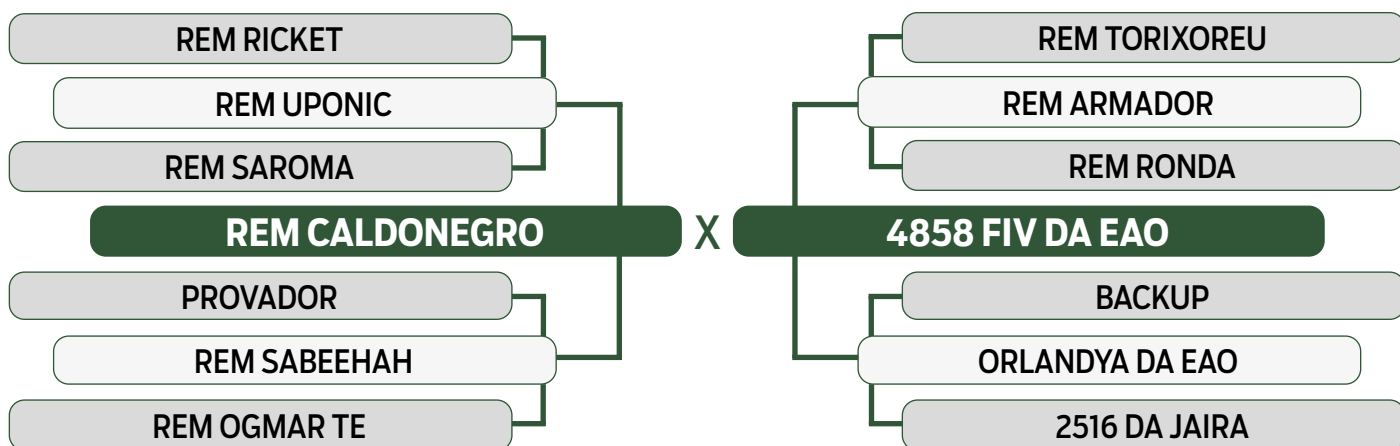

JAPARANDUBA GANAR

INDIVIDUAL

JAPA

11179 FIV JAPARANDUBA GANAR

SEXO: MACHO • REG: JAPA 11179 • RAÇA: NELORE PO • NASC.: 21/03/2022

PESO	PE
793 kg	41 cm

	iABCZ	PD-ED	PA-ED	PS-ED	PM-EM	TMD	STAY	PE-365	PE-450	AOL	ACAB	MARM
INDICE	31.69	13.18	22.99	30.28	7.38	15.80	41.49	0.86	0.145	3.87	4.08	1.83
DECA	1	1	1	1	1	1	1	1	1	1	1	1