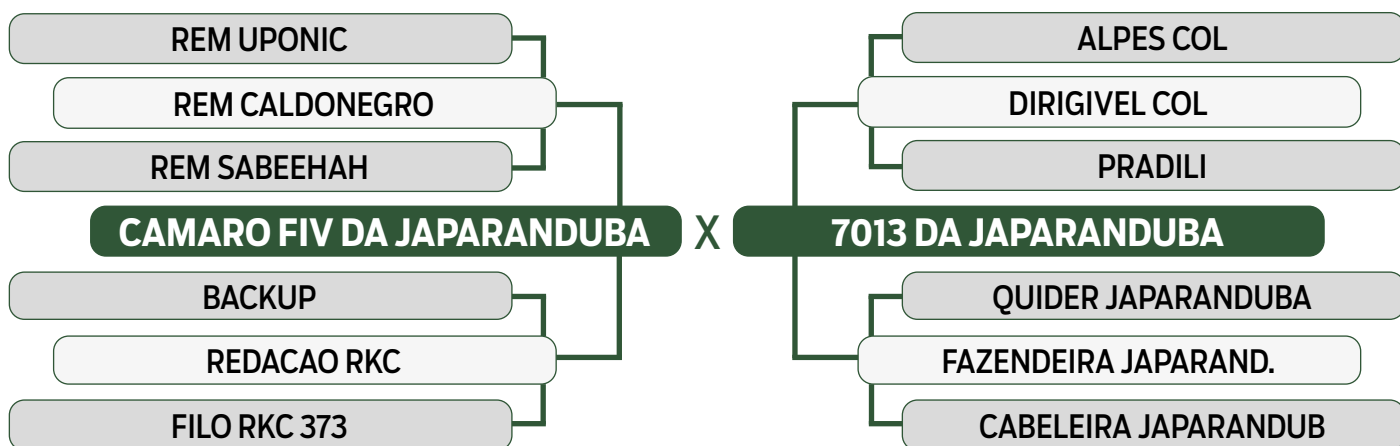

CLIQUE AQUI

PARA VER O VÍDEO DO LOTE

JAPARANDUBA GANAR

INDIVIDUAL

61

11420 JAPARANDUBA GANAR

SEXO: MACHO • REG: JAPA 11420 • RAÇA: NELORE MOCHO PO • NASC.: 08/09/2022

PESO	PE
647 kg	39 cm