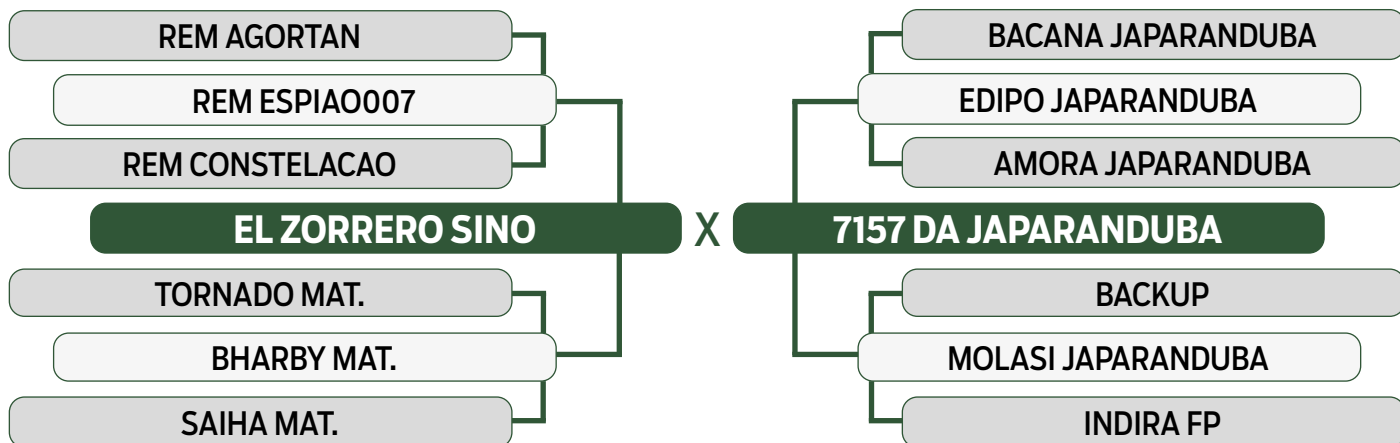

11214 FIV JAPARANDUBA GANAR

SEXO: MACHO • REG: JAPA 11214 • RAÇA: NELORE PO • NASC.: 26/03/2022

PESO	PE
810 kg	39 cm

	iABCZ	PD-ED	PA-ED	PS-ED	PM-EM	TMD	STAY	PE-365	PE-450	AOL	ACAB	MARM
INDICE	16.63	12.80	18.40	23.31	1.10	7.31	28.02	0.706	1.049	3.688	1.585	1.39
DECA	1	1	1	1	3	1	8	1	1	1	1	1