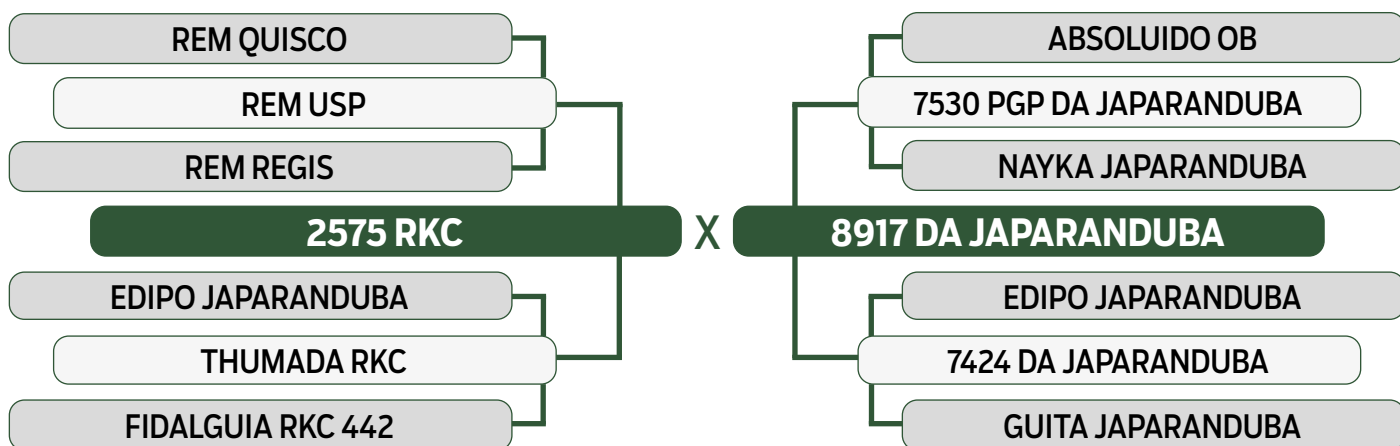

CLIQUE AQUI

PARA VER O VÍDEO DO LOTE

JAPARANDUBA GANAR

INDIVIDUAL

95

11329 JAPARANDUBA GANAR

SEXO: MACHO • REG: JAPA 11329 • RAÇA: NELORE MOCHO PO • NASC.: 30/05/2022

PESO	PE
648 kg	40 cm