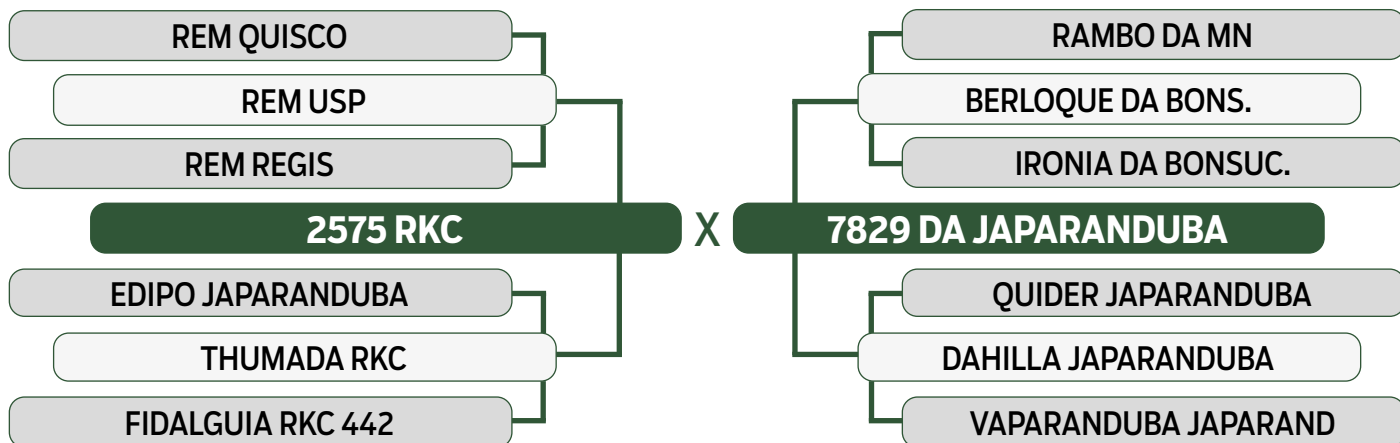

11321 JAPARANDUBA GANAR

SEXO: MACHO • REG: JAPA 11321 • RAÇA: NELORE MOCHO PO • NASC.: 26/05/2022

PESO	PE
631 kg	39 cm

	iABCZ	PD-ED	PA-ED	PS-ED	PM-EM	TMD	STAY	PE-365	PE-450	AOL	ACAB	MARM
INDICE	10.00	5.26	6.51	8.20	0.75	3.72	34.87	0.494	1.131	-0.232	-0.897	-0.05
DECA	2	2	3	3	4	3	2	2	1	7	8	6