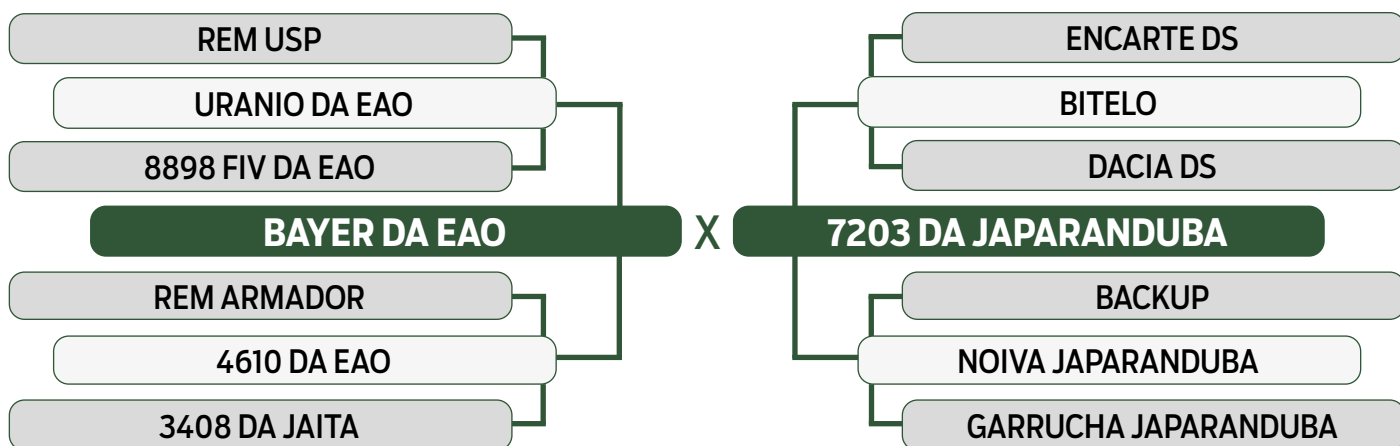

11805 FIV JAPARANDUBA GANAR

SEXO: MACHO • REG: JAPA 11805 • RAÇA: NELORE PO • NASC.: 07/10/2022

PESO	PE
623 kg	37 cm

	iABCZ	PD-ED	PA-ED	PS-ED	PM-EM	TMD	STAY	PE-365	PE-450	AOL	ACAB	MARM
INDICE	17.35	8.42	13.31	18.05	2.63	7.52	35.80	0.536	0.726	2.275	0.012	1.33
DECA	1	1	1	1	1	1	1	2	2	1	5	1