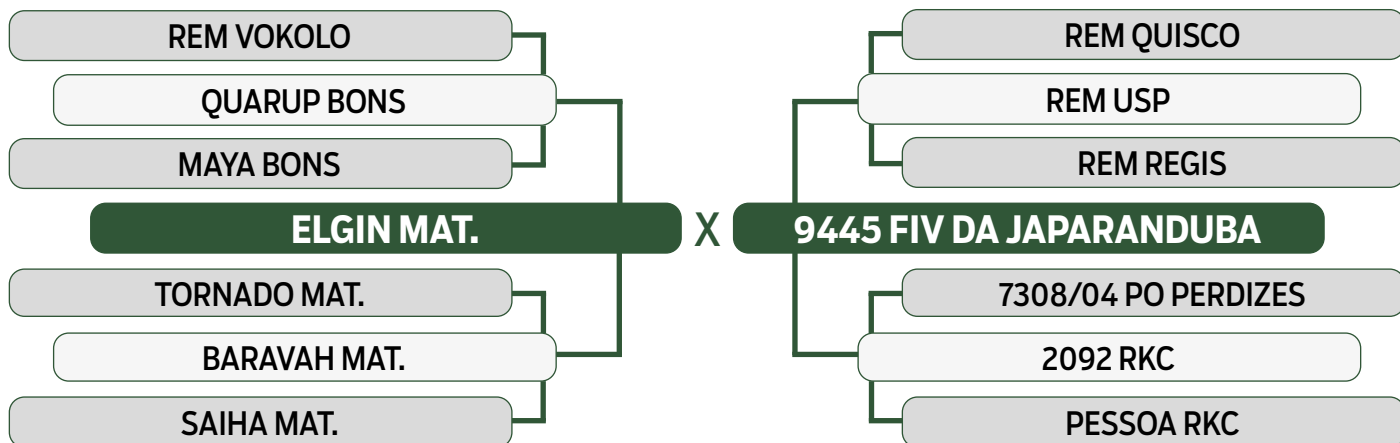

CLIQUE AQUI

PARA VER O VÍDEO DO LOTE

JAPARANDUBA GANAR

INDIVIDUAL

24

11809 FIV JAPARANDUBA GANAR

SEXO: MACHO • REG: JAPA 11809 • RAÇA: NELORE PO • NASC.: 10/10/2022

PESO	PE
608 kg	35 cm