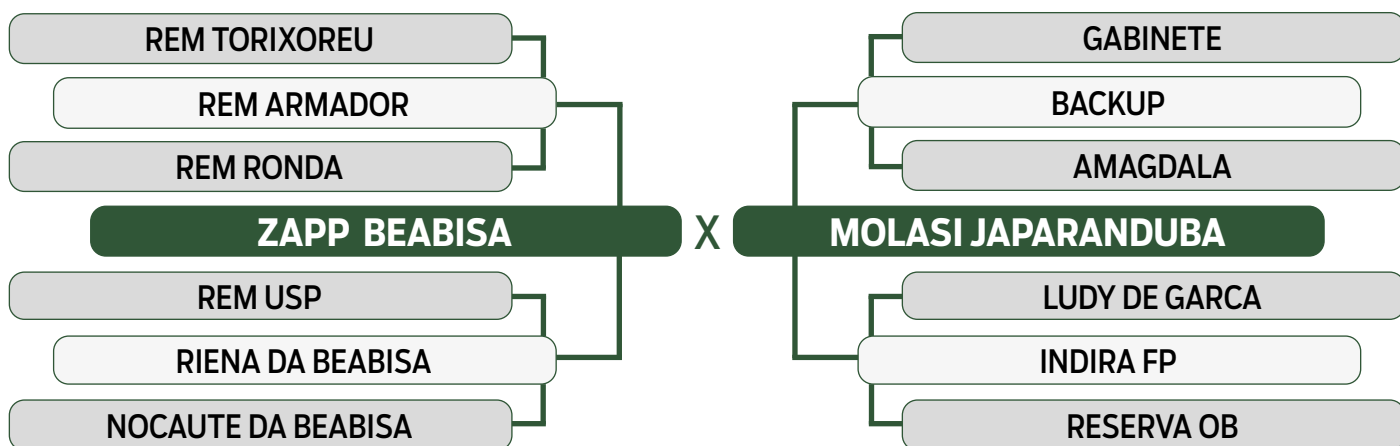

11228 FIV JAPARANDUBA GANAR

SEXO: MACHO • REG: JAPA 11228 • RAÇA: NELORE MOCHO PO • NASC.: 30/03/2022

PESO	PE
698 kg	37 cm

	iABCZ	PD-ED	PA-ED	PS-ED	PM-EM	TMD	STAY	PE-365	PE-450	AOL	ACAB	MARM
INDICE	16.20	7.88	10.02	13.60	3.84	8.32	34.69	1.058	1.487	2.186	1.789	1.25
DECA	1	1	1	1	1	1	2	1	1	1	1	1