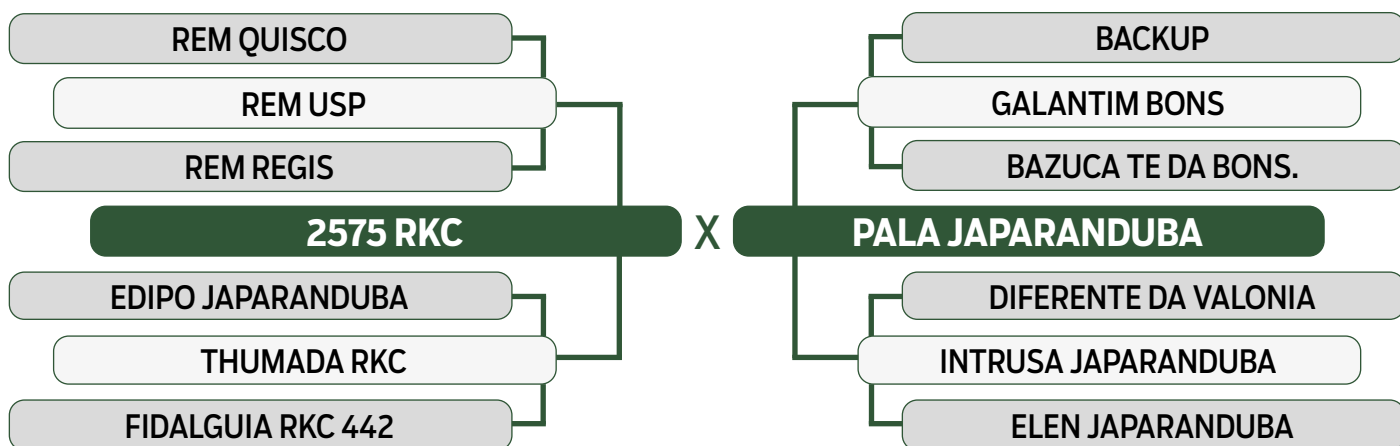

CLIQUE AQUI

PARA VER O VÍDEO DO LOTE

JAPARANDUBA GANAR

INDIVIDUAL

91

11353 JAPARANDUBA GANAR

SEXO: MACHO • REG: JAPA 11353 • RAÇA: NELORE PO • NASC.: 12/06/2022

PESO	PE
770 kg	43 cm