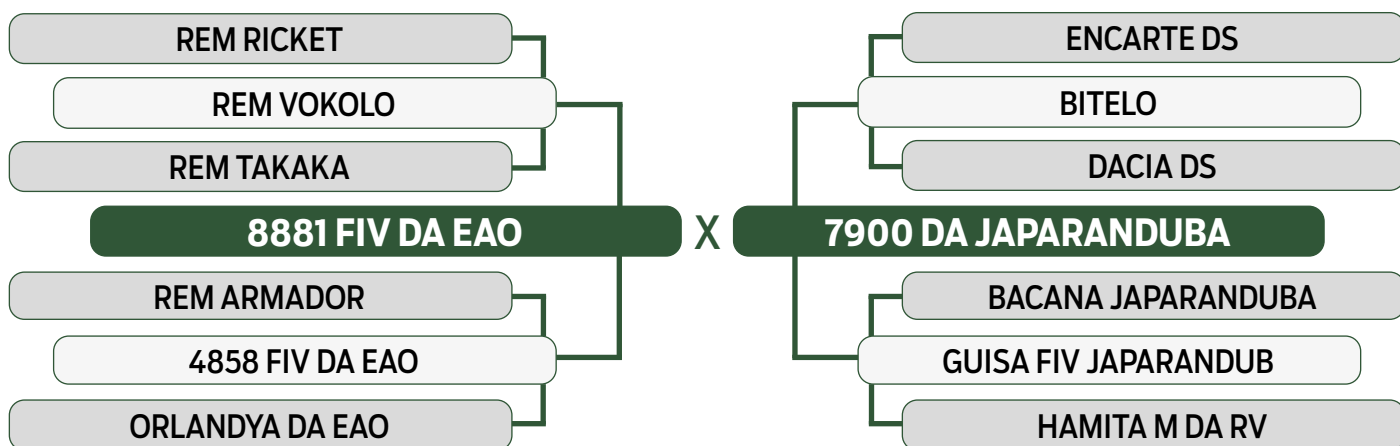

CLIQUE AQUI

PARA VER O VÍDEO DO LOTE

JAPARANDUBA GANAR

INDIVIDUAL

105

11267 JAPARANDUBA GANAR

SEXO: MACHO • REG: JAPA 11267 • RAÇA: NELORE PO • NASC.: 20/04/2022

PESO	PE
698 kg	43 cm