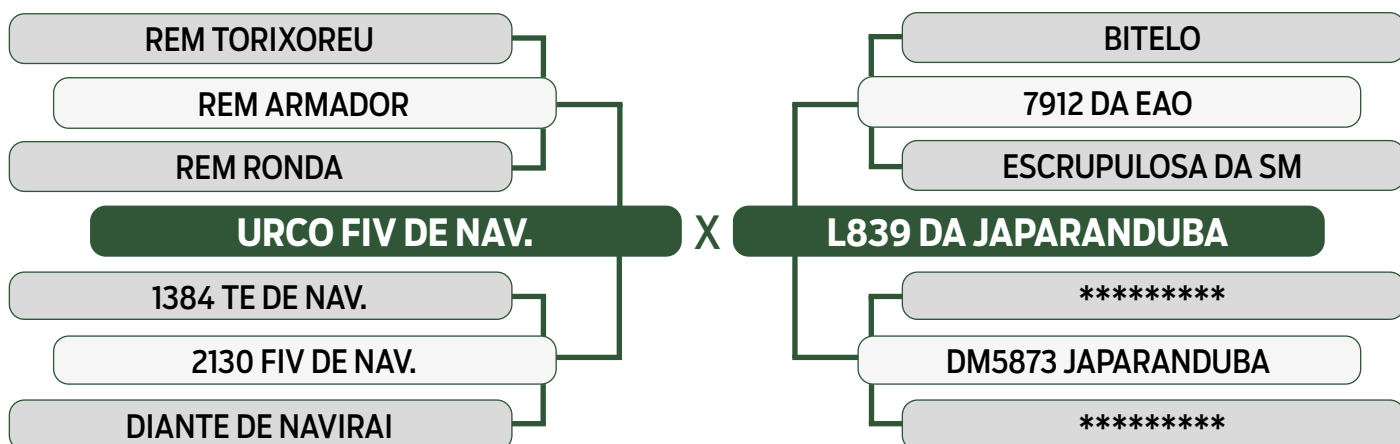

CLIQUE AQUI

PARA VER O VÍDEO DO LOTE

JAPARANDUBA GANAR

INDIVIDUAL

111

11247 JAPARANDUBA GANAR

SEXO: MACHO • REG: JAPA 11247 • RAÇA: NELORE PO • NASC.: 09/04/2022

PESO	PE
795 kg	43 cm