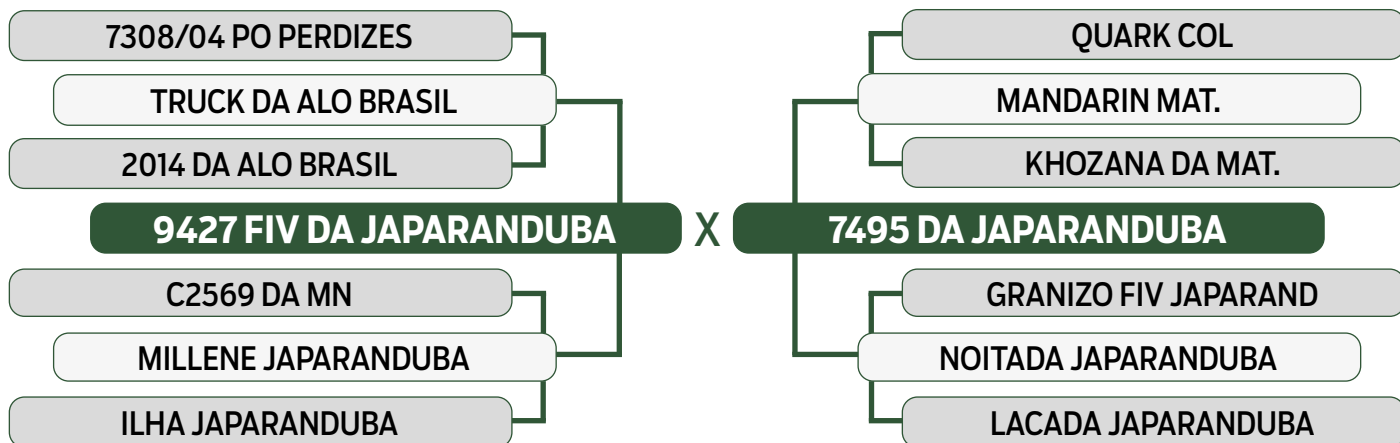

CLIQUE AQUI

PARA VER O VÍDEO DO LOTE

JAPARANDUBA GANAR

BATERIA 04

81

11672 JAPARANDUBA GANAR

SEXO: MACHO • REG: JAPA 11672 • RAÇA: NELORE PO • NASC.: 03/11/2022

PESO	PE
558 kg	37 cm