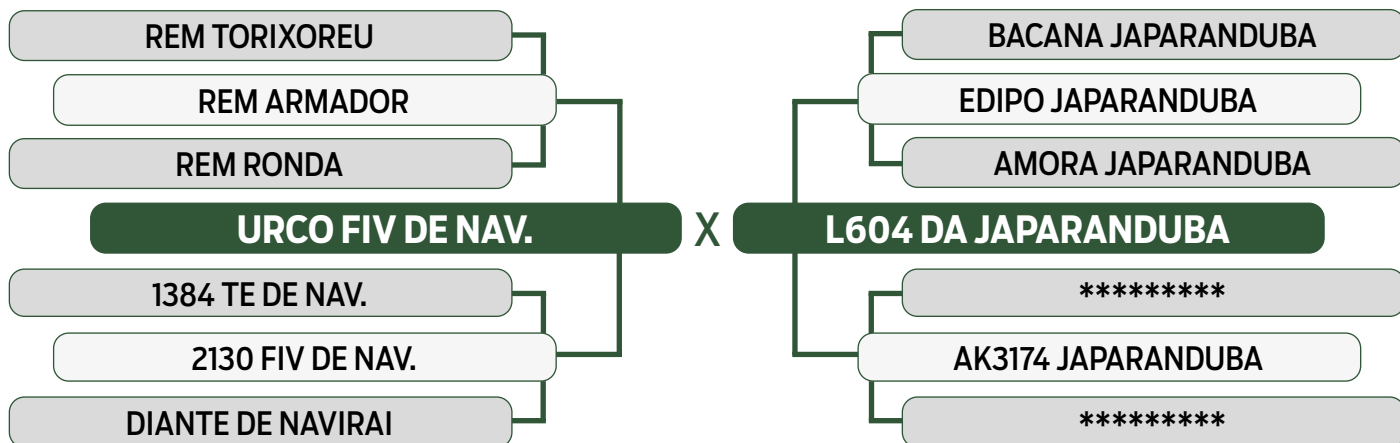

11237 JAPARANDUBA GANAR

SEXO: MACHO • REG: JAPA 11237 • RAÇA: NELORE MOCHO PO • NASC.: 04/04/2022

PESO	PE
677 kg	32 cm

	iABCZ	PD-ED	PA-ED	PS-ED	PM-EM	TMD	STAY	PE-365	PE-450	AOL	ACAB	MARM
INDICE	3.68	0.09	0.39	3.76	1.39	1.45	30.01	0.570	0.669	0.354	-0.540	1.57
DECA	5	7	7	5	3	5	6	2	2	5	7	1