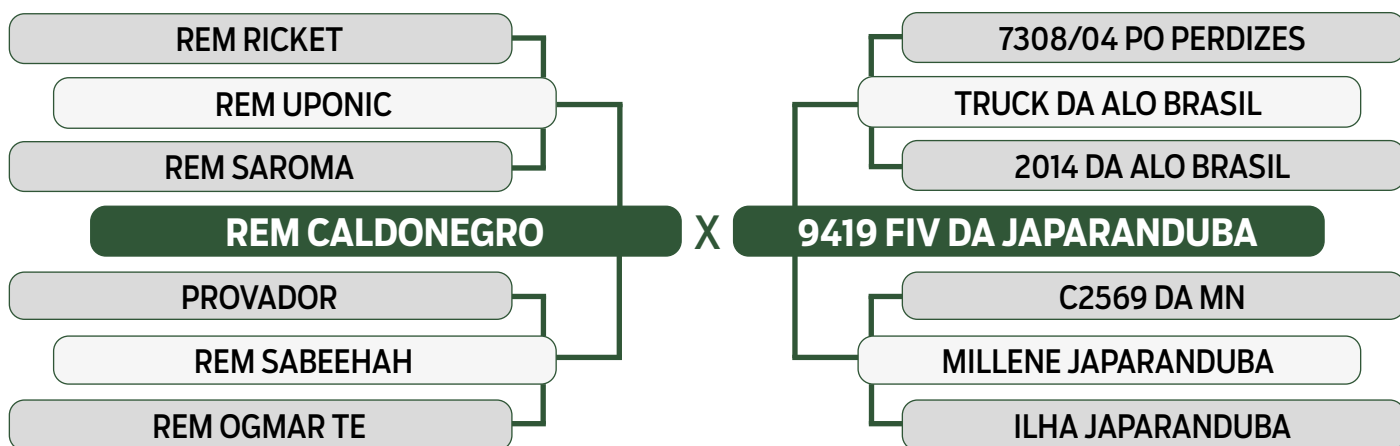

CLIQUE AQUI

PARA VER O VÍDEO DO LOTE

JAPARANDUBA GANAR

INDIVIDUAL

134

11190 FIV JAPARANDUBA GANAR

SEXO: MACHO • REG: JAPA 11190 • RAÇA: NELORE PO • NASC.: 21/03/2022

PESO	PE
752 kg	40 cm