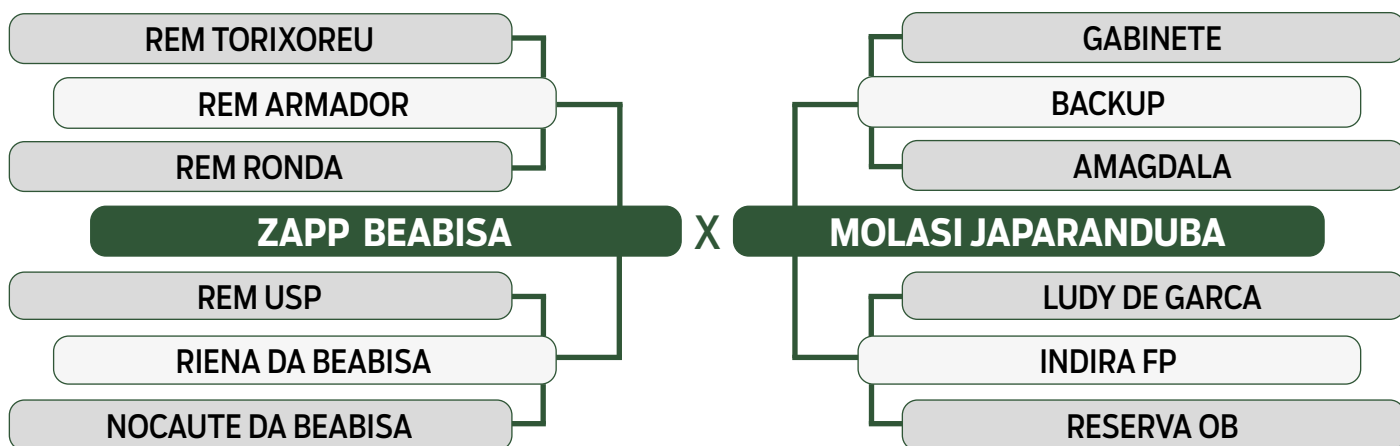

CLIQUE AQUI

PARA VER O VÍDEO DO LOTE

JAPARANDUBA GANAR

INDIVIDUAL

118

11223 FIV JAPARANDUBA GANAR

SEXO: MACHO • REG: JAPA 11223 • RAÇA: NELORE MOCHO PO • NASC.: 29/03/2022

PESO	PE
691 kg	36 cm