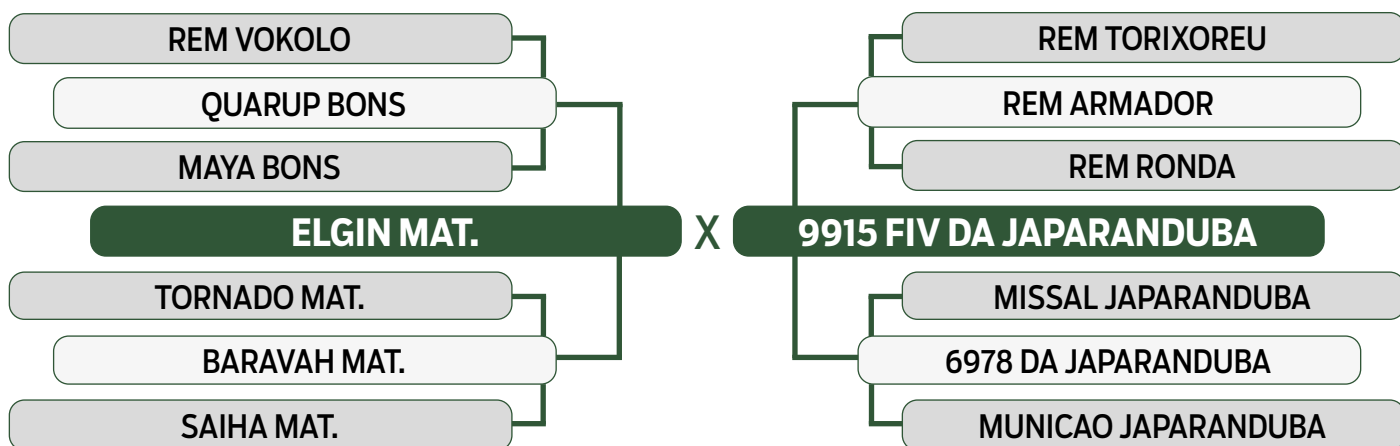

11423 JAPARANDUBA GANAR

SEXO: MACHO • REG: JAPA 11423 • RAÇA: NELORE PO • NASC.: 08/09/2022

PESO	PE
647 kg	39 cm

	iABCZ	PD-ED	PA-ED	PS-ED	PM-EM	TMD	STAY	PE-365	PE-450	AOL	ACAB	MARM
INDICE	27.40	13.93	22.42	25.11	2.53	10.09	41.37	1.240	1.688	3.850	1.449	0.81
DECA	1	1	1	1	1	1	1	1	1	1	1	2