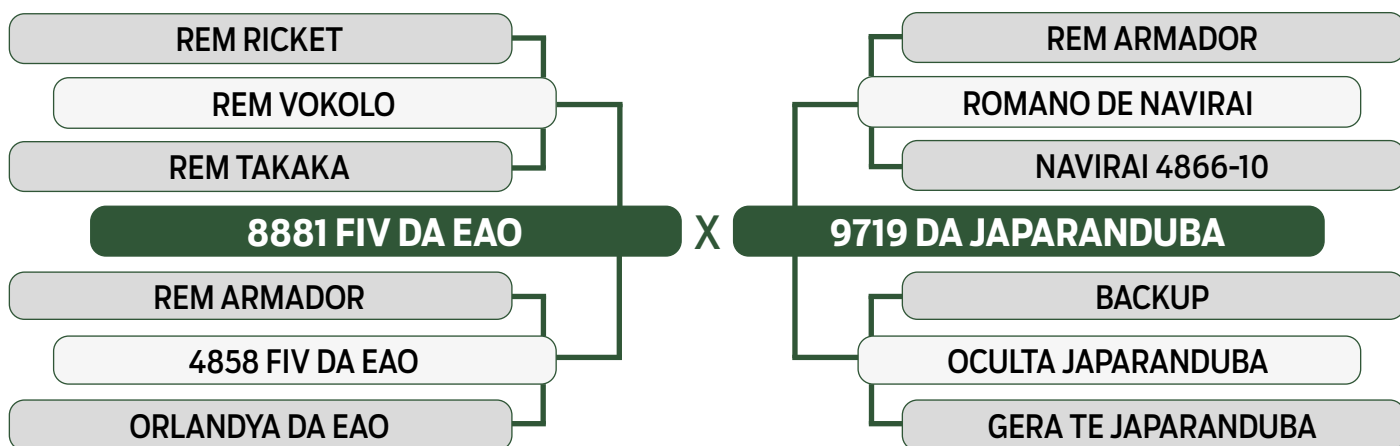

CLIQUE AQUI

PARA VER O VÍDEO DO LOTE

JAPARANDUBA GANAR

INDIVIDUAL

149

11125 JAPARANDUBA GANAR

SEXO: MACHO • REG: JAPA 11125 • RAÇA: NELORE PO • NASC.: 08/03/2022

PESO	PE
746 kg	42 cm