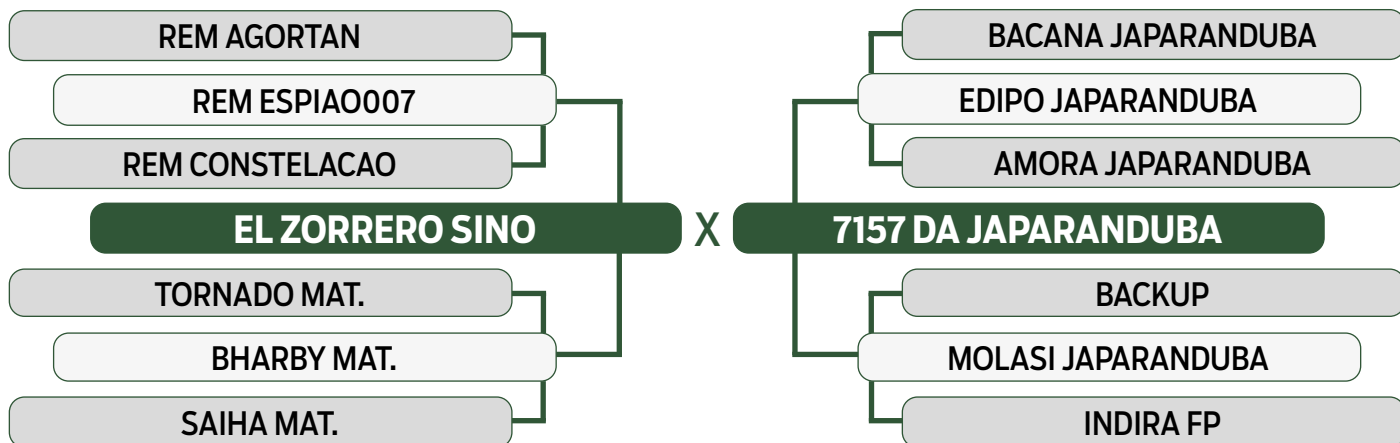

11209 FIV JAPARANDUBA GANAR

SEXO: MACHO • REG: JAPA 11209 • RAÇA: NELORE MOCHO PO • NASC.: 25/03/2022

PESO	PE
763 kg	38 cm

	iABCZ	PD-ED	PA-ED	PS-ED	PM-EM	TMD	STAY	PE-365	PE-450	AOL	ACAB	MARM
INDICE	15.70	12.07	17.23	21.54	1.10	6.95	28.02	0.680	1.007	3.507	1.585	1.37
DECA	1	1	1	1	3	1	8	1	1	1	1	1