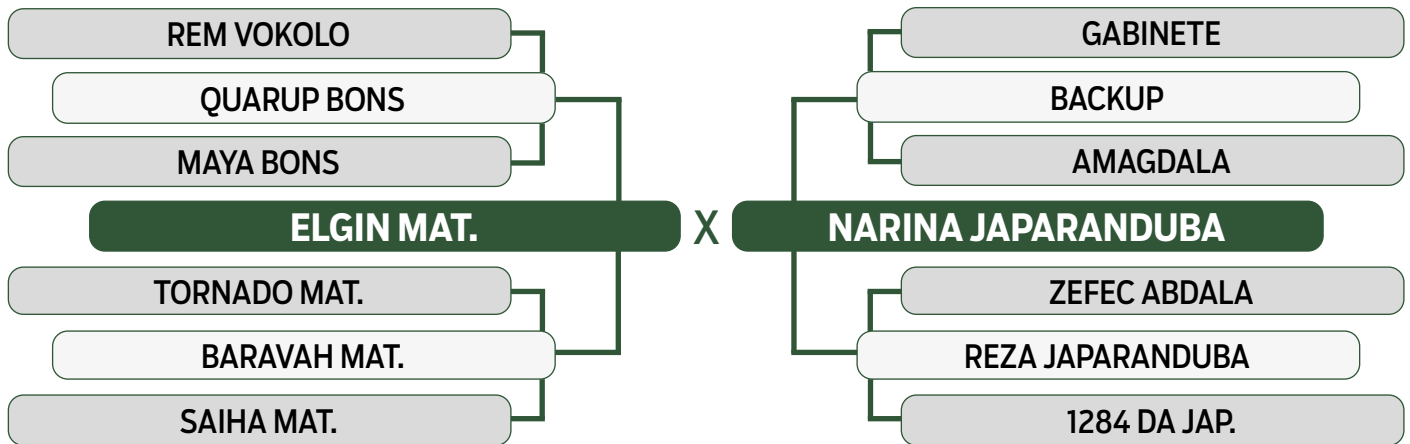

11662 FIV JAPARANDUBA GANAR

SEXO: MACHO • REG: JAPA 11662 • RAÇA: NELORE PO • NASC.: 05/10/2022

PESO	PE
574 kg	35 cm

	iABCZ	PD-ED	PA-ED	PS-ED	PM-EM	TMD	STAY	PE-365	PE-450	AOL	ACAB	MARM
INDICE	17.35	6.06	11.51	14.71	2.62	6.26	38.36	0.643	1.071	2.657	0.824	1.15
DECA	1	2	1	1	1	1	1	1	1	1	3	1