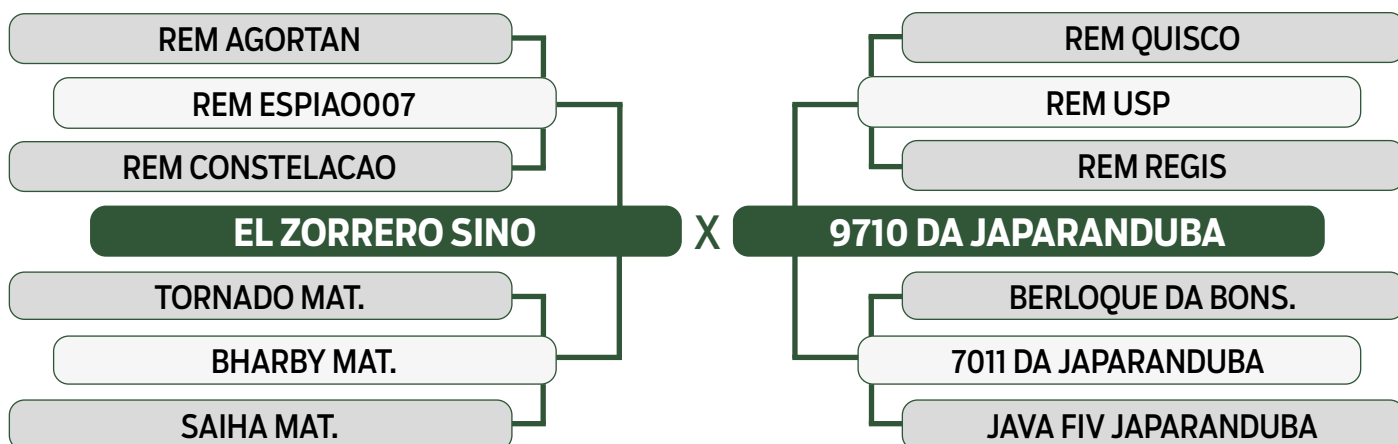

CLIQUE AQUI

PARA VER O VÍDEO DO LOTE

JAPARANDUBA GANAR

INDIVIDUAL

128

11204 FIV JAPARANDUBA GANAR

SEXO: MACHO • REG: JAPA 11204 • RAÇA: NELORE PO • NASC.: 25/03/2022

PESO	PE
781 kg	45 cm