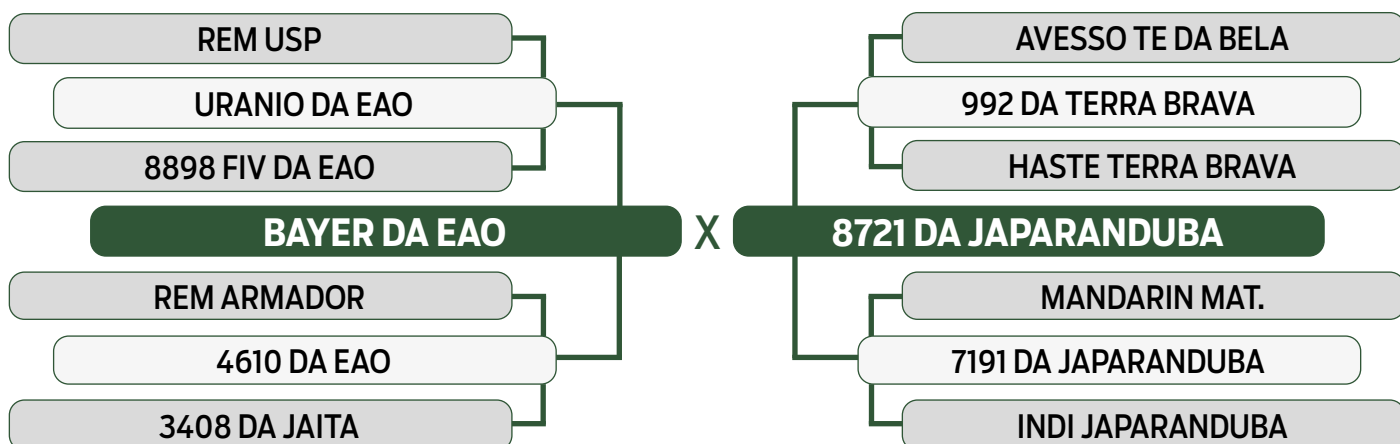

CLIQUE AQUI

PARA VER O VÍDEO DO LOTE

JAPARANDUBA GANAR

INDIVIDUAL

03

11839 FIV JAPARANDUBA GANAR

SEXO: MACHO • REG: JAPA 11839 • RAÇA: NELORE PO • NASC.: 07/12/2022

PESO	PE
606 kg	32 cm