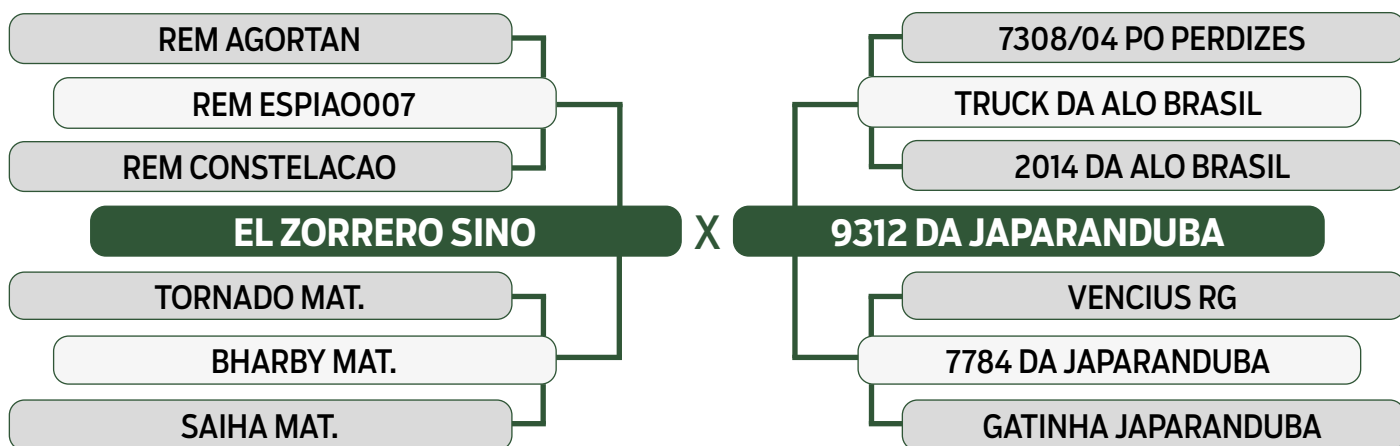

CLIQUE AQUI

PARA VER O VÍDEO DO LOTE

JAPARANDUBA GANAR

INDIVIDUAL

47

11523 FIV JAPARANDUBA GANAR

SEXO: MACHO • REG: JAPA 11523 • RAÇA: NELORE MOCHO PO • NASC.: 25/09/2022

PESO	PE
638 kg	38 cm