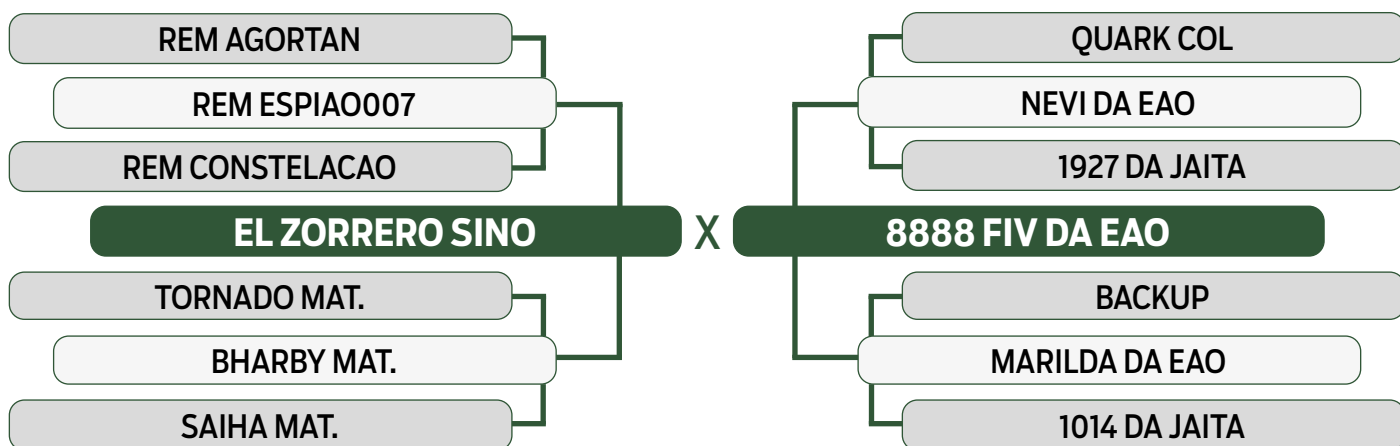

11555 FIV JAPARANDUBA GANAR

SEXO: MACHO • REG: JAPA 11555 • RAÇA: NELORE PO • NASC.: 30/09/2022

PESO	PE
603 kg	37 cm

	iABCZ	PD-ED	PA-ED	PS-ED	PM-EM	TMD	STAY	PE-365	PE-450	AOL	ACAB	MARM
INDICE	20.17	12.14	20.05	26.74	3.55	10.73	29.50	0.780	1.110	4.930	1.210	1.10
DECA	1	1	1	1	1	1	7	1	1	1	2	1