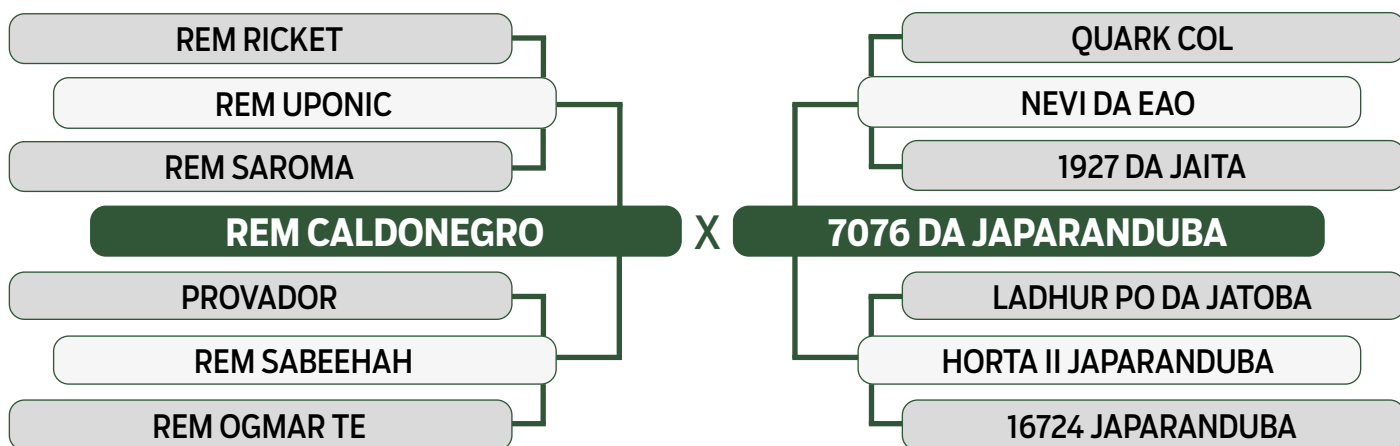

CLIQUE AQUI

PARA VER O VÍDEO DO LOTE

JAPARANDUBA GANAR

INDIVIDUAL

126

11208 FIV JAPARANDUBA GANAR

SEXO: MACHO • REG: JAPA 11208 • RAÇA: NELORE PO • NASC.: 25/03/2022

PESO	PE
759 kg	38 cm