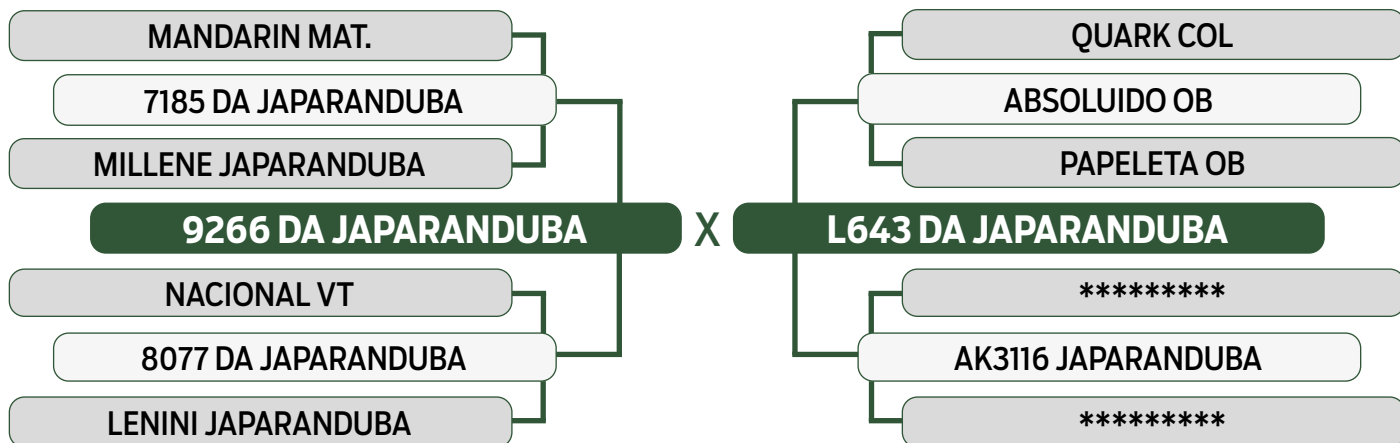

11451 JAPARANDUBA GANAR

SEXO: MACHO • REG: JAPA 11451 • RAÇA: NELORE MOCHO PO • NASC.: 19/09/2022

PESO	PE
710 kg	39 cm

	iABCZ	PD-ED	PA-ED	PS-ED	PM-EM	TMD	STAY	PE-365	PE-450	AOL	ACAB	MARM
INDICE	14.14	9.84	15.68	19.87	2.27	7.17	30.51	0.562	0.609	2.338	-0.647	-0.27
DECA	1	1	1	1	2	1	6	2	3	1	8	7