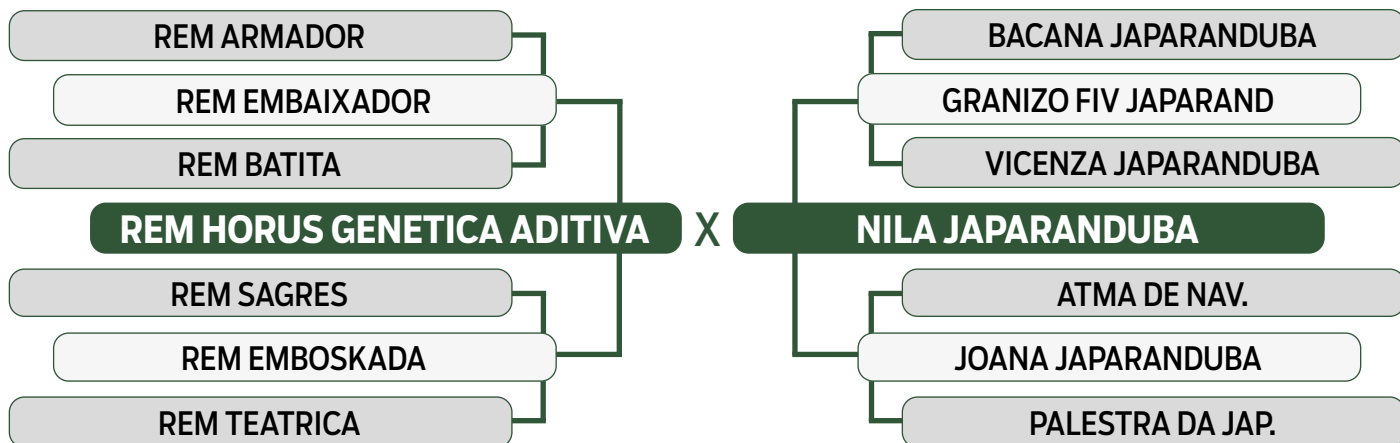

11617 JAPARANDUBA GANAR

SEXO: MACHO • REG: JAPA 11617 • RAÇA: NELORE MOCHO PO • NASC.: 14/10/2022

PESO	PE
642 kg	38 cm

	iABCZ	PD-ED	PA-ED	PS-ED	PM-EM	TMD	STAY	PE-365	PE-450	AOL	ACAB	MARM
INDICE	16.39	12.20	12.90	17.02	3.11	9.48	31.00	1.530	1.960	1.181	1.746	0.53
DECA	1	1	1	1	1	1	5	1	1	3	1	3