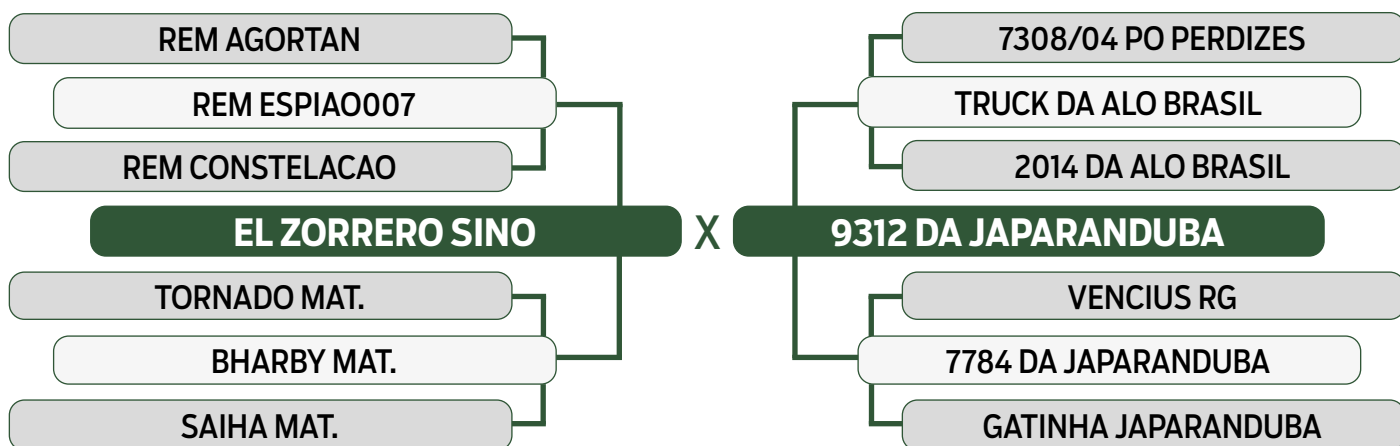

11656 FIV JAPARANDUBA GANAR

SEXO: MACHO • REG: JAPA 11656 • RAÇA: NELORE MOCHO PO • NASC.: 04/10/2022

PESO	PE
542 kg	36 cm

	iABCZ	PD-ED	PA-ED	PS-ED	PM-EM	TMD	STAY	PE-365	PE-450	AOL	ACAB	MARM
INDICE	16.57	10.41	17.97	22.19	2.89	8.24	28.13	0.981	1.462	3.421	1.947	0.92
DECA	1	1	1	1	1	1	8	1	1	1	1	2