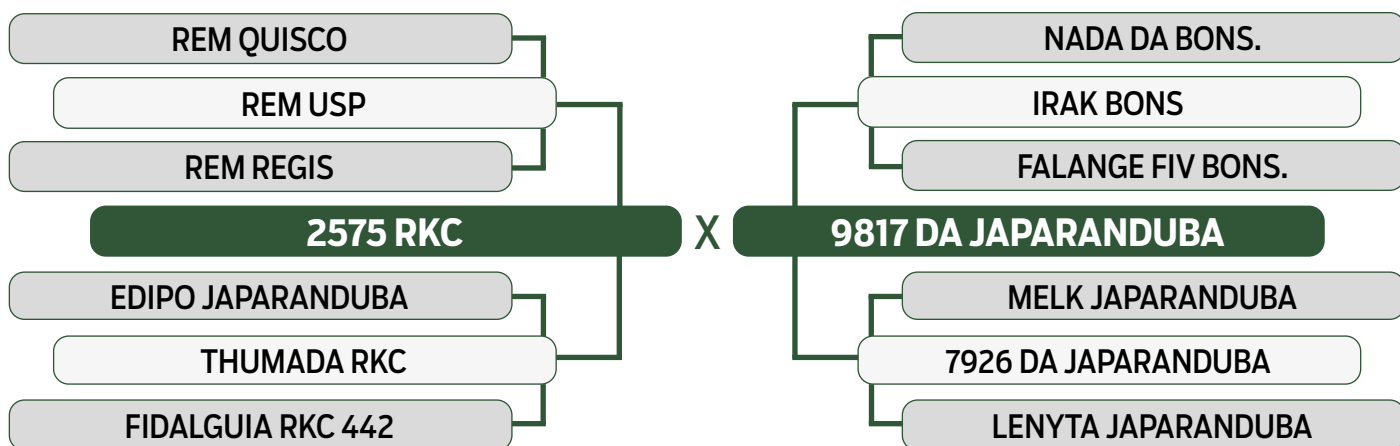

CLIQUE AQUI  PARA VER O VÍDEO DO LOTE

JAPARANDUBA GANAR

INDIVIDUAL

144

11138 JAPARANDUBA GANAR

SEXO: MACHO • REG: JAPA 11138 • RAÇA: NELORE MOCHO PO • NASC.: 12/03/2022

PESO	PE
771 kg	41 cm

	iABCZ	PD-ED	PA-ED	PS-ED	PM-EM	TMD	STAY	PE-365	PE-450	AOL	ACAB	MARM
INDICE	16.58	7.89	13.84	18.23	2.19	6.89	34.56	0.561	1.329	0.883	-0.432	0.00
DECA	1	1	1	1	2	1	2	2	1	4	7	5