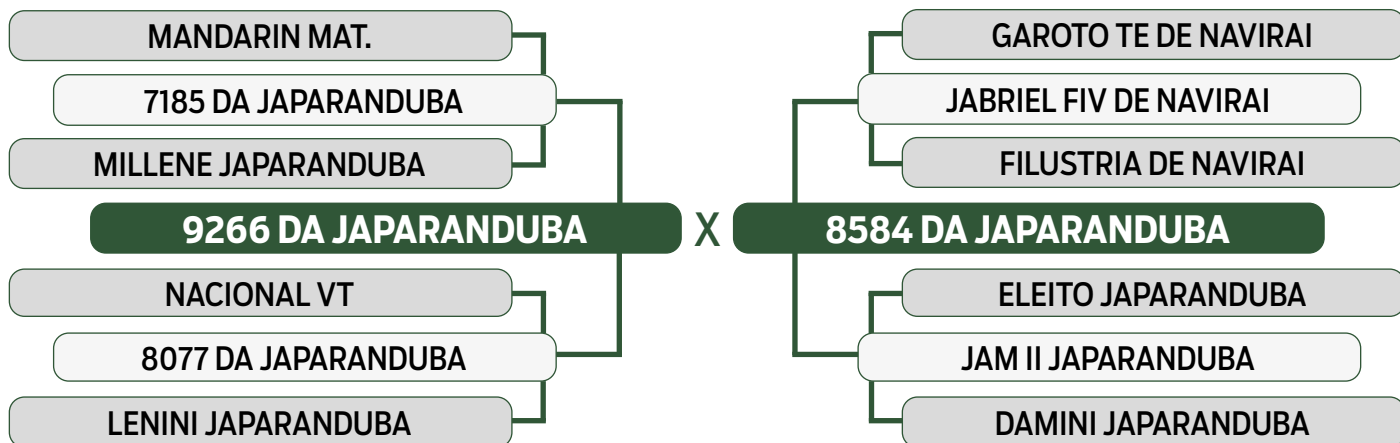

CLIQUE AQUI

PARA VER O VÍDEO DO LOTE

JAPARANDUBA GANAR

INDIVIDUAL

39

11577 JAPARANDUBA GANAR

SEXO: MACHO • REG: JAPA 11577 • RAÇA: NELORE PO • NASC.: 06/10/2022

PESO	PE
652 kg	34 cm