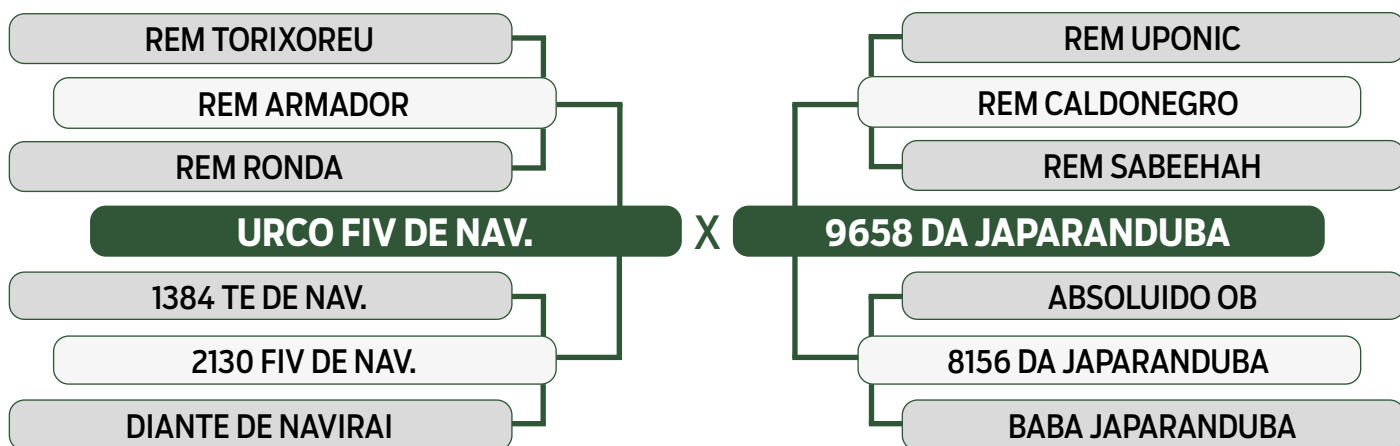

11126 JAPARANDUBA GANAR

SEXO: MACHO • REG: JAPA 11126 • RAÇA: NELORE PO • NASC.: 09/03/2022

PESO	PE
759 kg	37 cm

	iABCZ	PD-ED	PA-ED	PS-ED	PM-EM	TMD	STAY	PE-365	PE-450	AOL	ACAB	MARM
INDICE	18.54	8.90	16.46	21.56	4.13	9.56	33.14	1.001	1.411	1.658	0.618	1.78
DECA	1	1	1	1	1	1	3	1	1	2	3	1