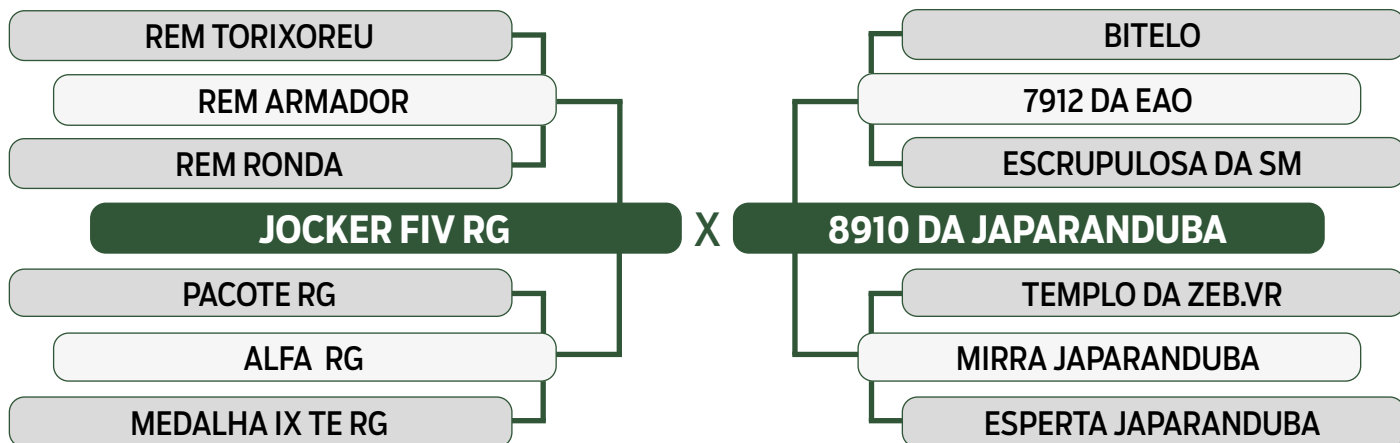

11328 JAPARANDUBA GANAR

SEXO: MACHO • REG: JAPA 11328 • RAÇA: NELORE MOCHO PO • NASC.: 29/05/2022

PESO	PE
661 kg	35 cm

	iABCZ	PD-ED	PA-ED	PS-ED	PM-EM	TMD	STAY	PE-365	PE-450	AOL	ACAB	MARM
INDICE	8.11	2.10	4.86	6.32	2.49	4.82	33.07	0.739	1.016	0.738	1.075	0.44
DECA	3	5	4	4	1	2	3	1	1	4	2	3