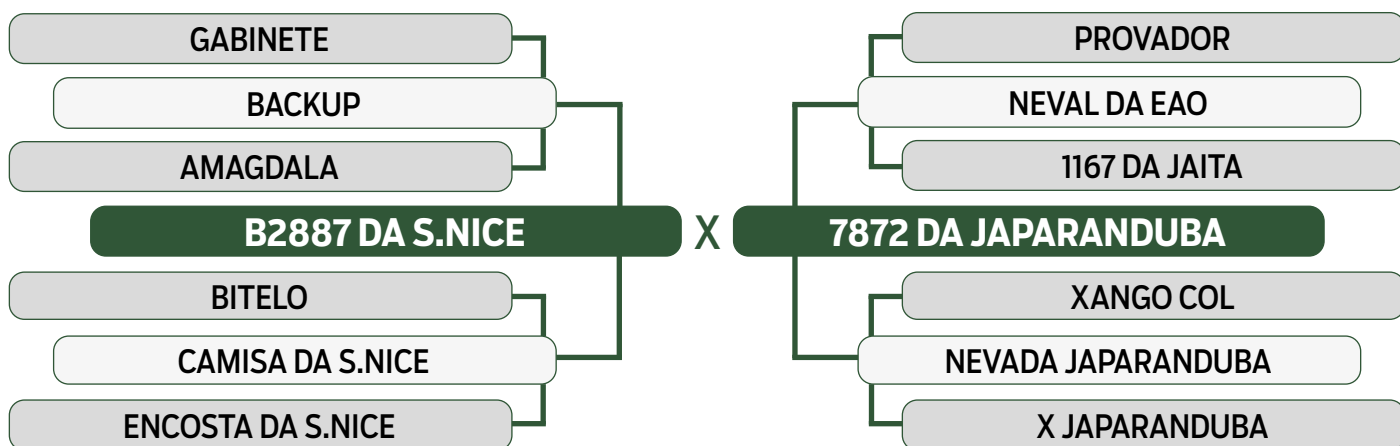

CLIQUE AQUI

PARA VER O VÍDEO DO LOTE

JAPARANDUBA GANAR

INDIVIDUAL

93

11346 JAPARANDUBA GANAR

SEXO: MACHO • REG: JAPA 11346 • RAÇA: NELORE MOCHO PO • NASC.: 08/06/2022

PESO	PE
716 kg	41 cm