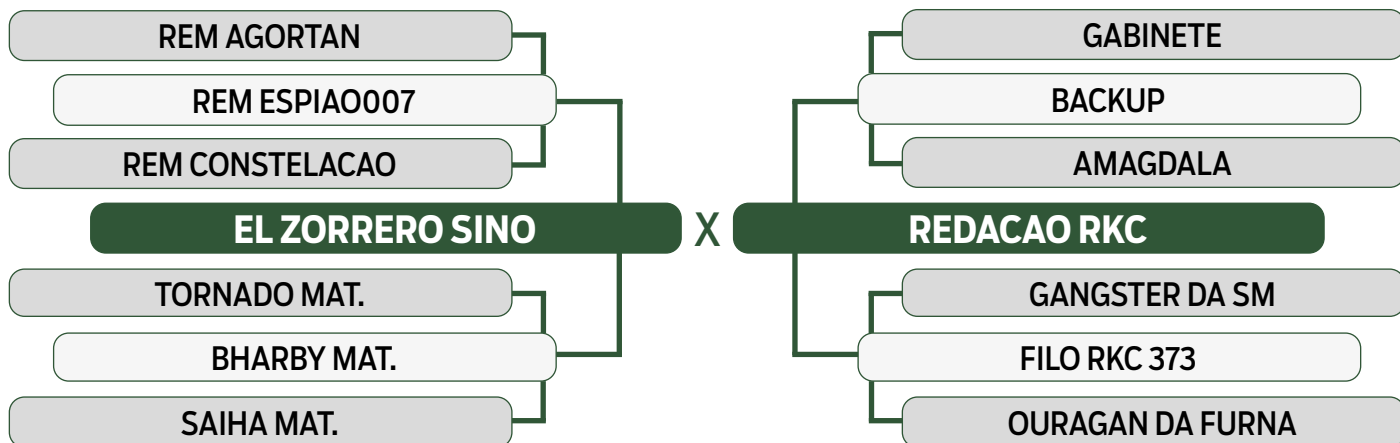

11476 FIV JAPARANDUBA GANAR

SEXO: MACHO • REG: JAPA 11476 • RAÇA: NELORE PO • NASC.: 20/09/2022

PESO	PE
576 kg	33 cm

	iABCZ	PD-ED	PA-ED	PS-ED	PM-EM	TMD	STAY	PE-365	PE-450	AOL	ACAB	MARM
INDICE	15.21	8.73	14.77	23.40	2.59	7.80	28.19	0.614	0.876	4.047	1.628	1.68
DECA	1	1	1	1	1	1	8	1	2	1	1	1