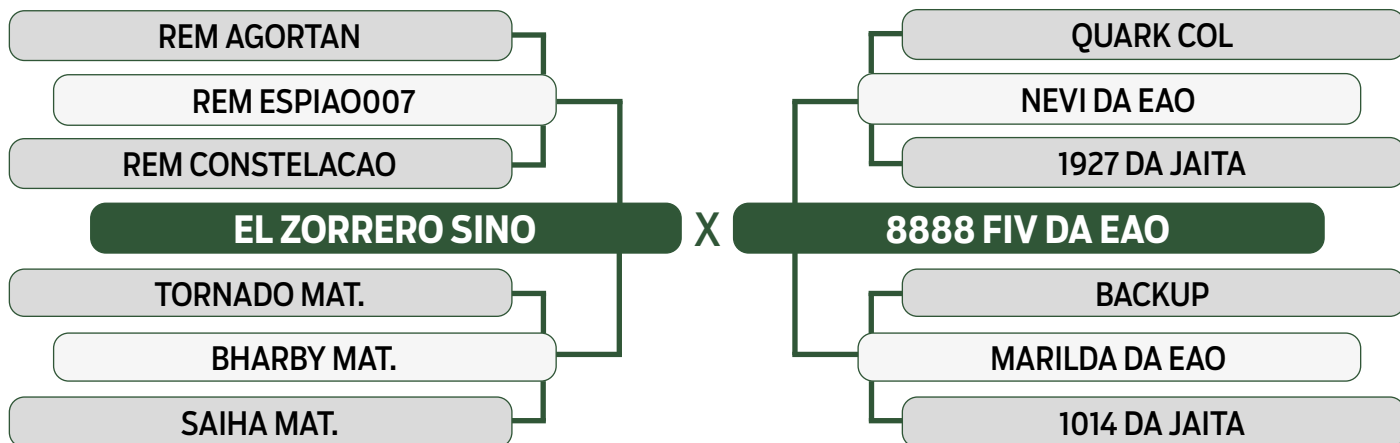

CLIQUE AQUI

PARA VER O VÍDEO DO LOTE

JAPARANDUBA GANAR

BATERIA 02

75

11472 FIV JAPARANDUBA GANAR

SEXO: MACHO • REG: JAPA 11472 • RAÇA: NELORE PO • NASC.: 19/09/2022

PESO	PE
644 kg	35 cm