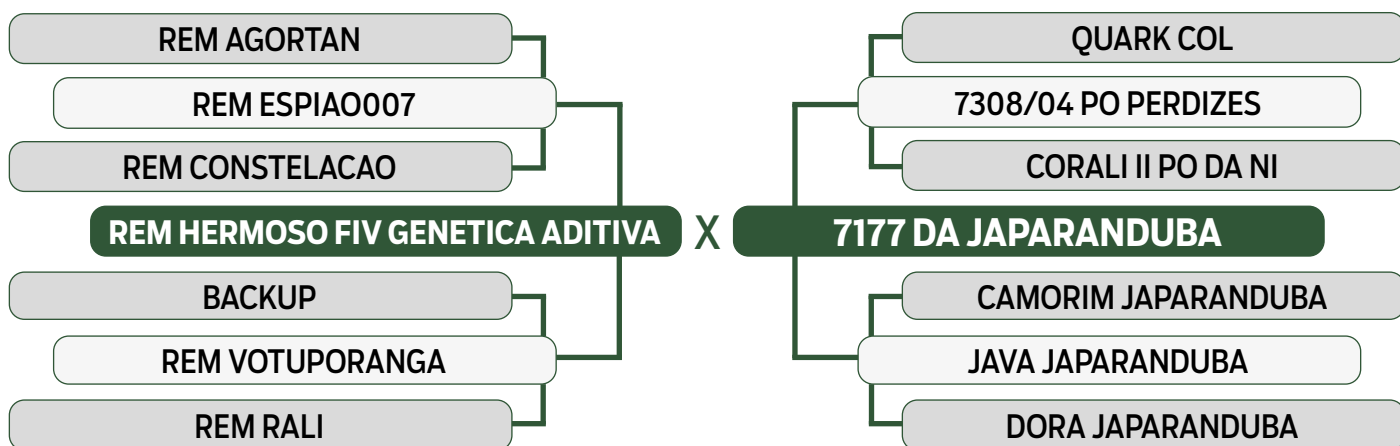

11412 JAPARANDUBA GANAR

SEXO: MACHO • REG: JAPA 11412 • RAÇA: NELORE PO • NASC.: 07/09/2022

PESO	PE
655 kg	41 cm

	iABCZ	PD-ED	PA-ED	PS-ED	PM-EM	TMD	STAY	PE-365	PE-450	AOL	ACAB	MARM
INDICE	10.73	6.05	12.27	18.84	0.93	3.48	28.01	1.127	1.557	2.584	3.604	1.87
DECA	2	2	1	1	4	3	8	1	1	1	1	1