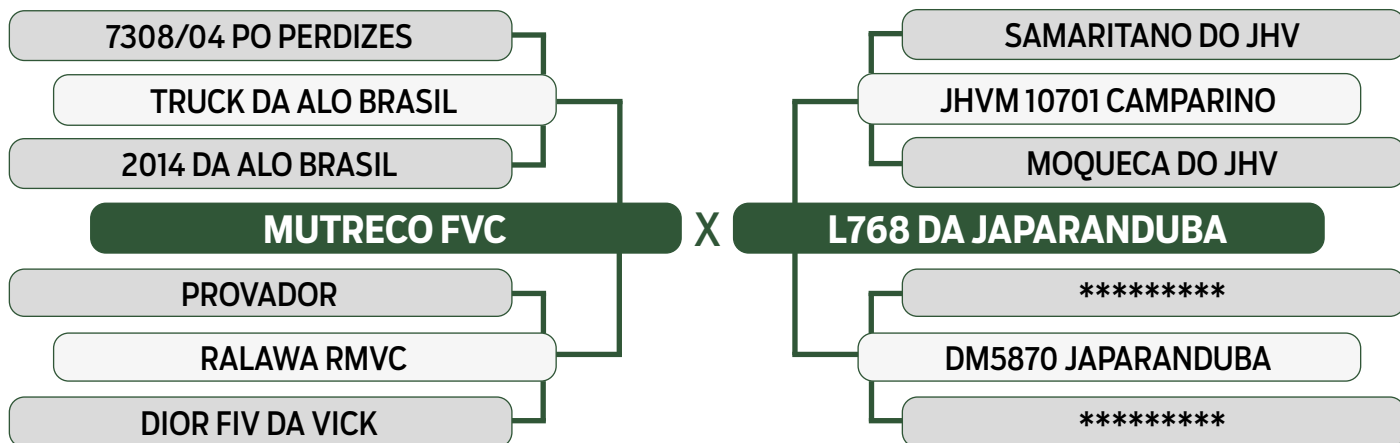

JAPARANDUBA GANAR

INDIVIDUAL

68

11382 JAPARANDUBA GANAR

SEXO: MACHO • REG: JAPA 11382 • RAÇA: NELORE PO • NASC.: 01/09/2022

PESO	PE
655 kg	39 cm

	iABCZ	PD-ED	PA-ED	PS-ED	PM-EM	TMD	STAY	PE-365	PE-450	AOL	ACAB	MARM
INDICE	14.14	7.42	11.55	16.95	1.95	6.19	33.55	0.958	1.087	1.546	1.349	1.10
DECA	1	1	1	1	2	1	3	1	1	2	1	1