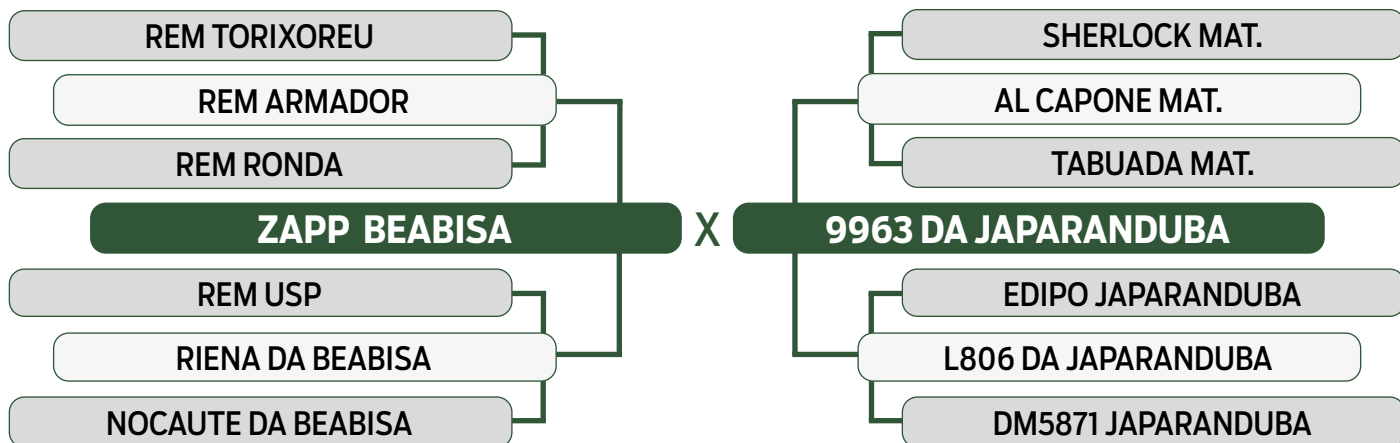

11460 JAPARANDUBA GANAR

SEXO: MACHO • REG: JAPA 11460 • RAÇA: NELORE MOCHO PO • NASC.: 30/09/2022

PESO	PE
529 kg	38 cm

	iABCZ	PD-ED	PA-ED	PS-ED	PM-EM	TMD	STAY	PE-365	PE-450	AOL	ACAB	MARM
INDICE	13.49	5.39	8.37	10.46	4.02	7.67	32.27	1.223	1.625	1.052	1.415	0.23
DECA	1	2	2	2	1	1	4	1	1	3	1	4