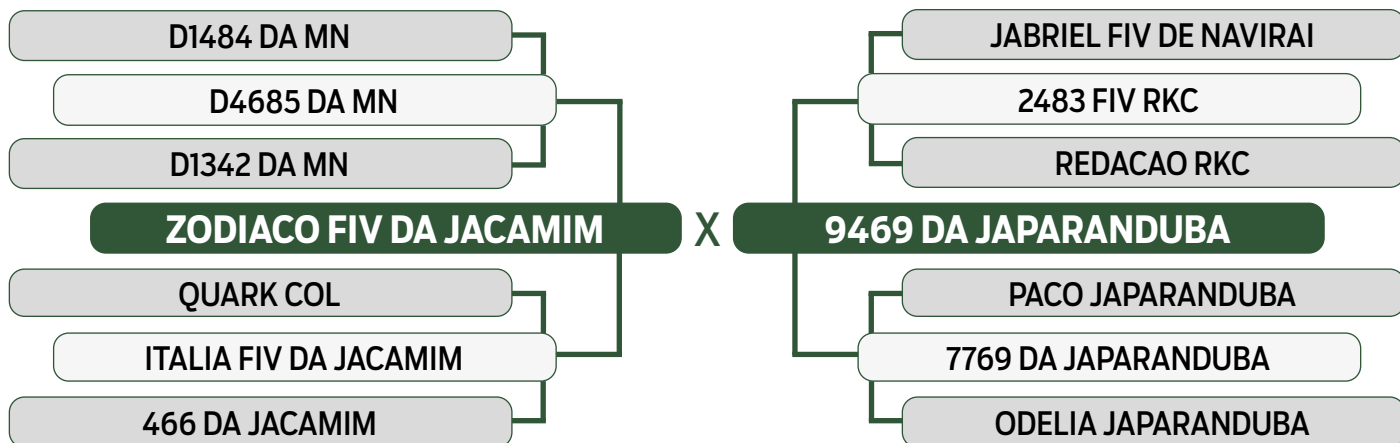

CLIQUE AQUI

PARA VER O VÍDEO DO LOTE

JAPARANDUBA GANAR

INDIVIDUAL

55

11449 JAPARANDUBA GANAR

SEXO: MACHO • REG: JAPA 11449 • RAÇA: NELORE MOCHO PO • NASC.: 18/09/2022

PESO	PE
576 kg	37 cm