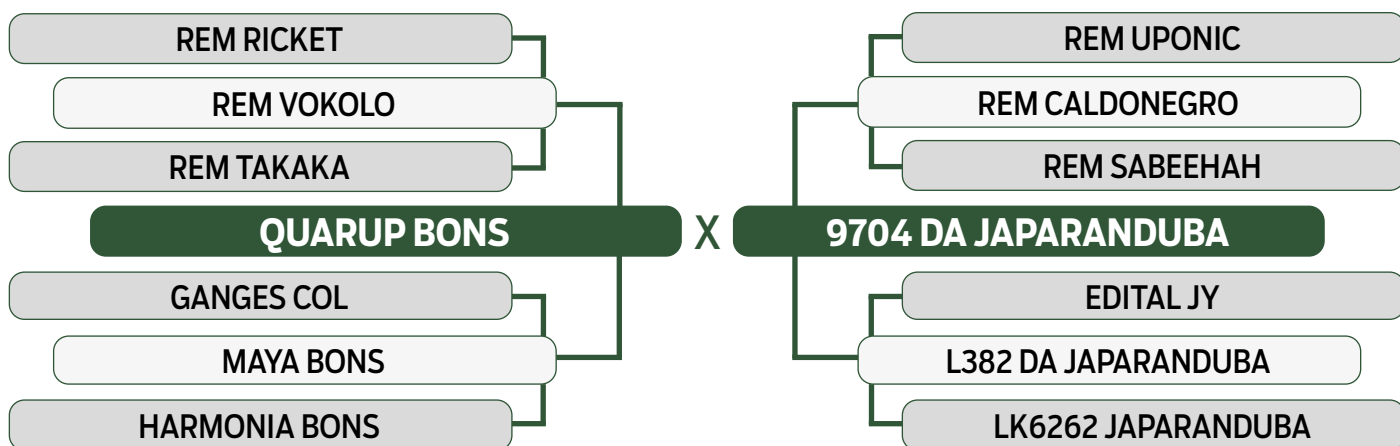

11270 JAPARANDUBA GANAR

SEXO: MACHO • REG: JAPA 11270 • RAÇA: NELORE MOCHO PO • NASC.: 21/04/2022

PESO	PE
844 kg	39 cm

	iABCZ	PD-ED	PA-ED	PS-ED	PM-EM	TMD	STAY	PE-365	PE-450	AOL	ACAB	MARM
DECA	15.67	7.35	12.49	19.03	4.63	9.05	30.56	1.011	1.386	2.294	1.077	0.35
INDICE	1	1	1	1	1	1	6	1	1	1	2	4