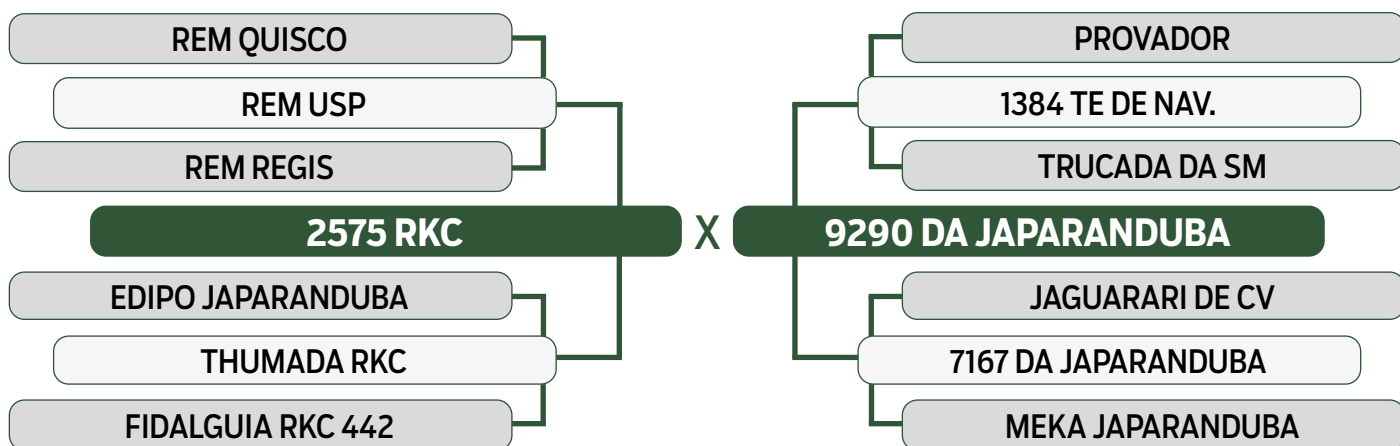

CLIQUE AQUI

PARA VER O VÍDEO DO LOTE

JAPARANDUBA GANAR

INDIVIDUAL

67

11390 JAPARANDUBA GANAR

SEXO: MACHO • REG: JAPA 11390 • RAÇA: NELORE MOCHO PO • NASC.: 02/09/2022

PESO	PE
668 kg	42 cm