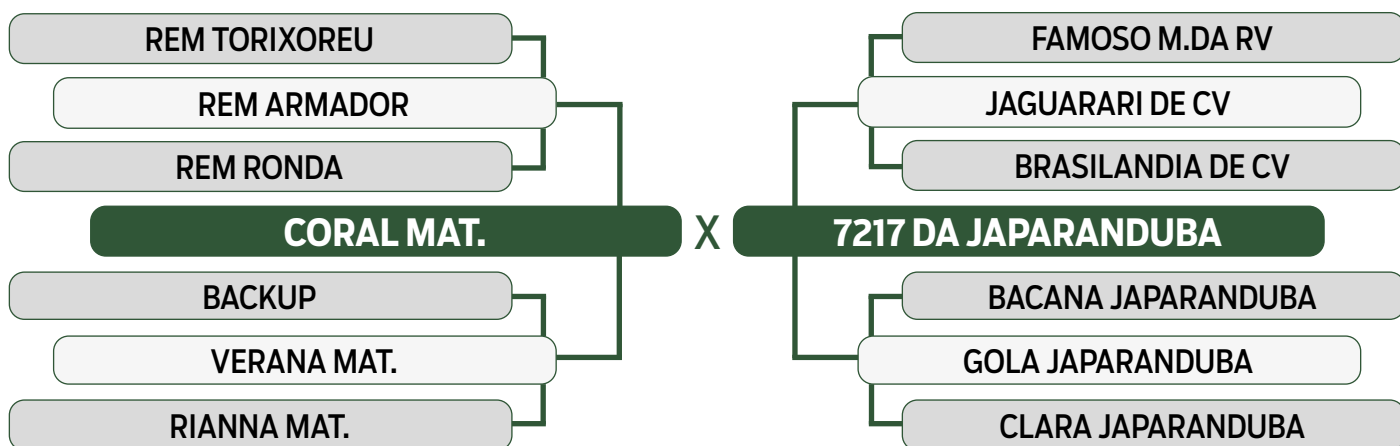

11350 JAPARANDUBA GANAR

SEXO: MACHO • REG: JAPA 11350 • RAÇA: NELORE MOCHO PO • NASC.: 10/06/2022

PESO	PE
773 kg	40 cm

	iABCZ	PD-ED	PA-ED	PS-ED	PM-EM	TMD	STAY	PE-365	PE-450	AOL	ACAB	MARM
ÍNDICE	20.17	14.35	20.41	24.24	1.91	9.26	33.13	0.703	0.818	4.437	-0.684	1.14
DECA	1	1	1	1	2	1	3	1	2	1	8	1