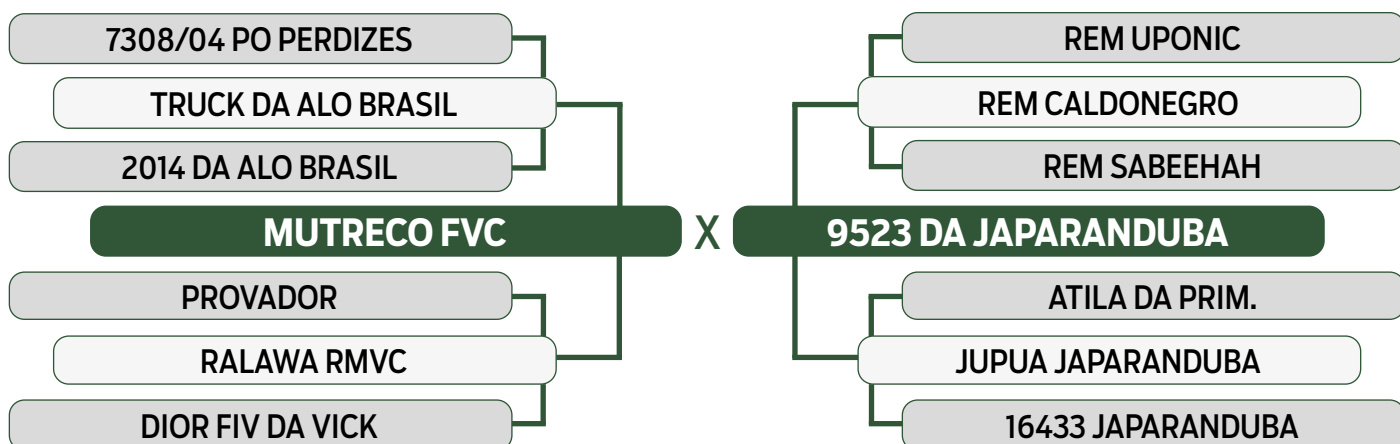

CLIQUE AQUI

PARA VER O VÍDEO DO LOTE

JAPARANDUBA GANAR

BATERIA 03

79

11422 JAPARANDUBA GANAR

SEXO: MACHO • REG: JAPA 11422 • RAÇA: NELORE PO • NASC.: 08/09/2022

PESO	PE
558 kg	35 cm