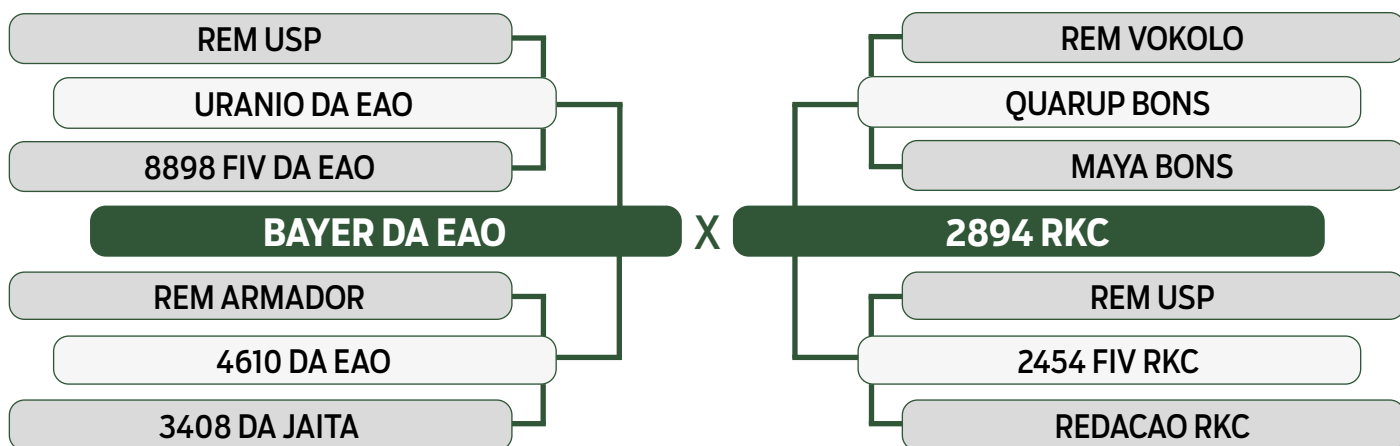

11521 FIV JAPARANDUBA GANAR

SEXO: MACHO • REG: JAPA 11521 • RAÇA: NELORE PO • NASC.: 25/09/2022

PESO	PE
565 kg	37 cm

	iABCZ	PD-ED	PA-ED	PS-ED	PM-EM	TMD	STAY	PE-365	PE-450	AOL	ACAB	MARM
DECA	17.21	8.59	11.74	15.31	3.88	8.88	34.61	0.753	1.052	2.153	-0.154	1.09
INDICE	1	1	1	1	1	1	2	1	1	1	6	1