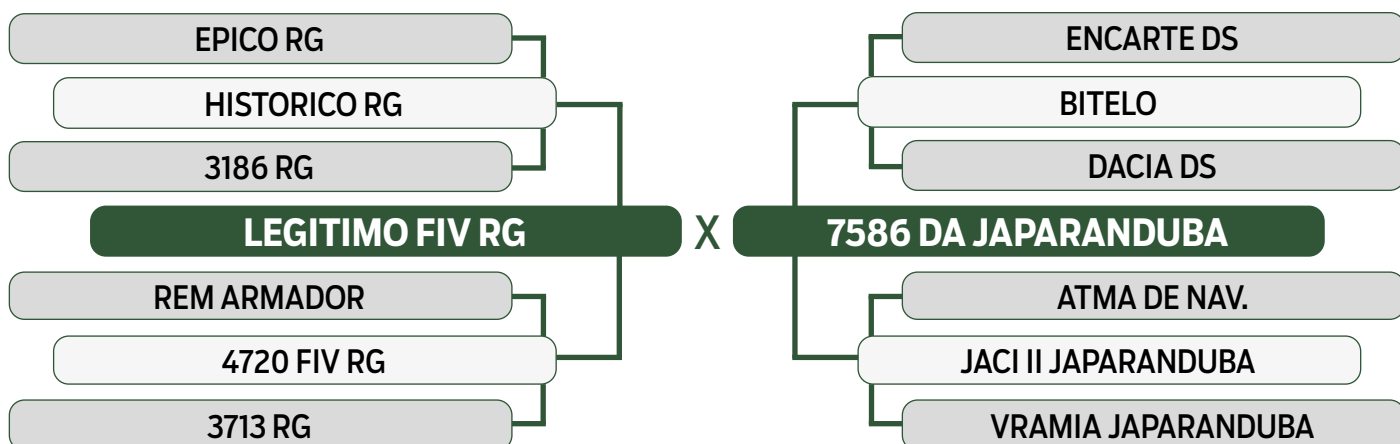

CLIQUE AQUI

PARA VER O VÍDEO DO LOTE

JAPARANDUBA GANAR

INDIVIDUAL

18

11445 JAPARANDUBA GANAR

SEXO: MACHO • REG: JAPA 11445 • RAÇA: NELORE MOCHO PO • NASC.: 15/09/2022

PESO	PE
659 kg	35 cm