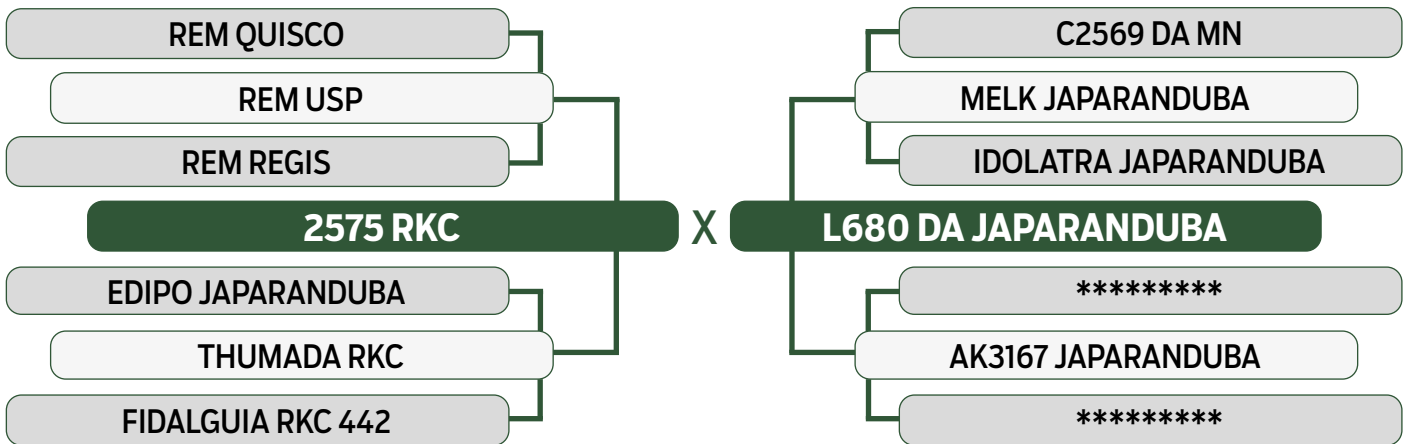

CLIQUE AQUI

PARA VER O VÍDEO DO LOTE

JAPARANDUBA GANAR

INDIVIDUAL

97

11326 JAPARANDUBA GANAR

SEXO: MACHO • REG: JAPA 11326 • RAÇA: NELORE MOCHO PO • NASC.: 29/05/2022

PESO	PE
642 kg	40 cm