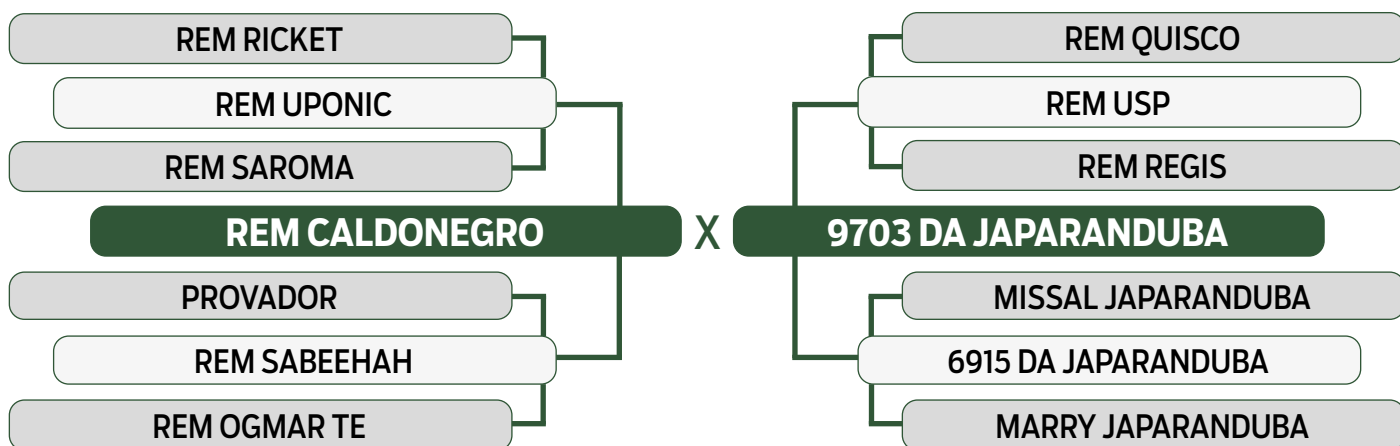

11205 FIV JAPARANDUBA GANAR

SEXO: MACHO • REG: JAPA 11205 • RAÇA: NELORE PO • NASC.: 25/03/2022

PESO	PE
695 kg	41 cm

	iABCZ	PD-ED	PA-ED	PS-ED	PM-EM	TMD	STAY	PE-365	PE-450	AOL	ACAB	MARM
DECA	23.00	9.49	17.51	20.75	4.62	10.69	40.56	0.598	1.081	0.788	2.416	1.19
INDICE	1	1	1	1	1	1	1	2	1	4	1	1