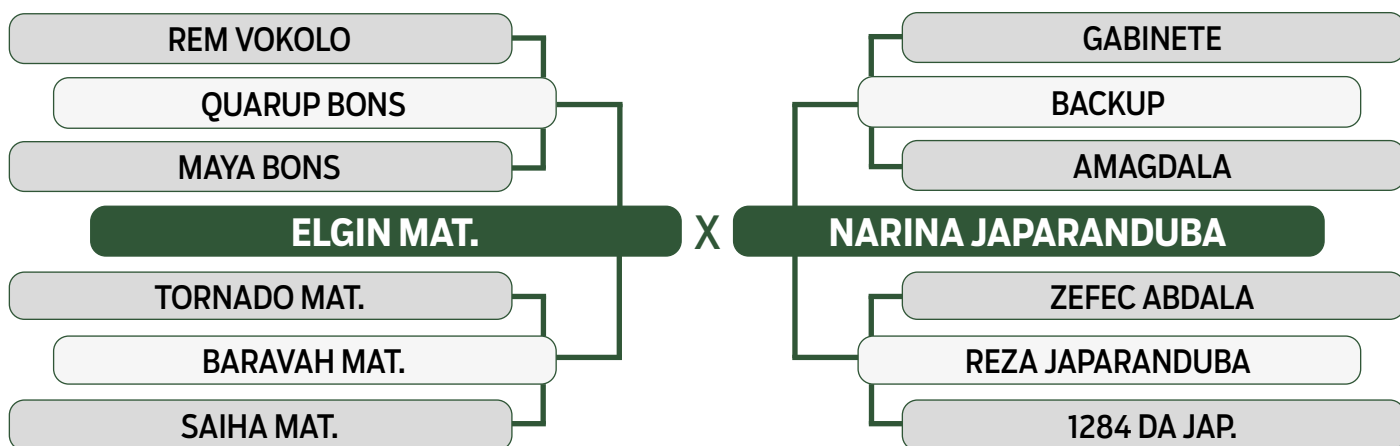

CLIQUE AQUI

PARA VER O VÍDEO DO LOTE

JAPARANDUBA GANAR

INDIVIDUAL

14

11537 FIV JAPARANDUBA GANAR

SEXO: MACHO • REG: JAPA 11537 • RAÇA: NELORE MOCHO PO • NASC.: 27/09/2022

PESO	PE
606 kg	36 cm