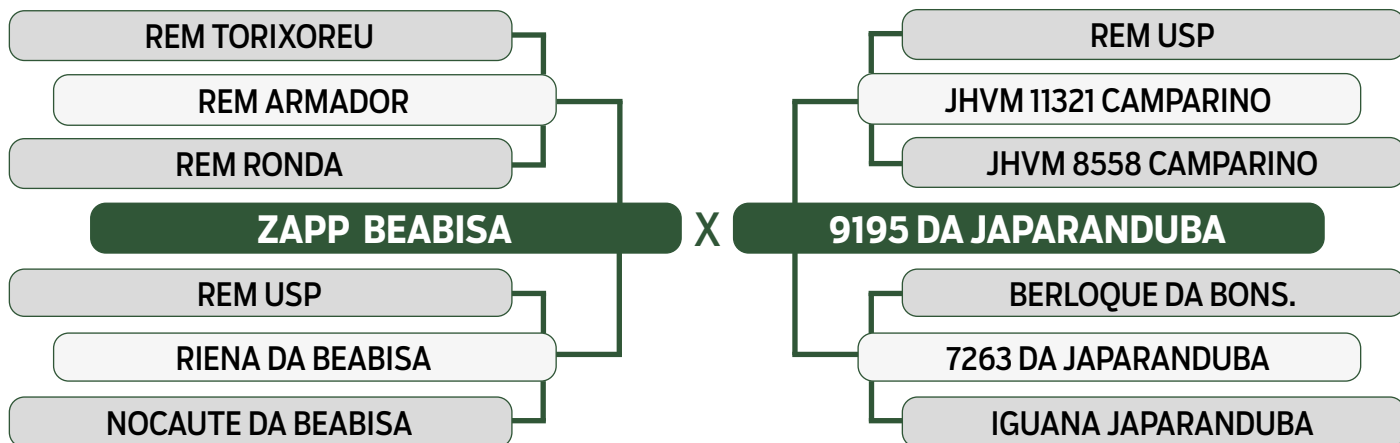

11410 JAPARANDUBA GANAR

SEXO: MACHO • REG: JAPA 11410 • RAÇA: NELORE PO • NASC.: 06/09/2022

PESO	PE
646 kg	42 cm

	iABCZ	PD-ED	PA-ED	PS-ED	PM-EM	TMD	STAY	PE-365	PE-450	AOL	ACAB	MARM
INDICE	16.07	9.35	12.72	14.73	1.86	7.17	33.22	1.263	1.807	1.274	1.353	0.00
DECA	1	1	1	1	2	1	3	1	1	3	1	5