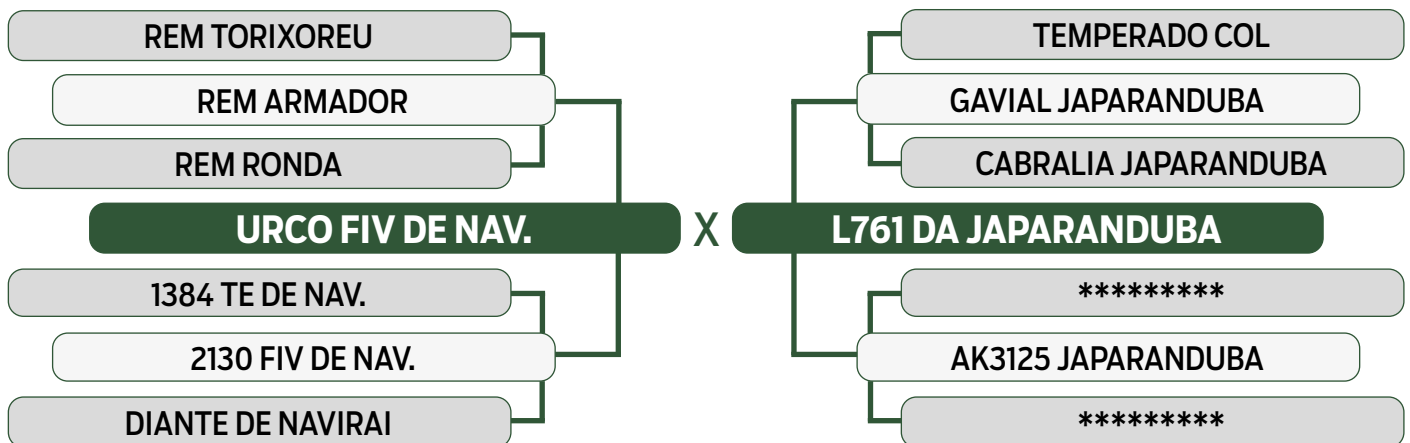

11242 JAPARANDUBA GANAR

SEXO: MACHO • REG: JAPA 11242 • RAÇA: NELORE PO • NASC.: 08/04/2022

PESO	PE
748 kg	40 cm

	iABCZ	PD-ED	PA-ED	PS-ED	PM-EM	TMD	STAY	PE-365	PE-450	AOL	ACAB	MARM
INDICE	10.51	6.38	9.25	12.81	2.40	6.03	28.99	0.727	1.090	1.134	-0.184	1.59
DECA	2	2	2	1	1	1	7	1	1	3	6	1