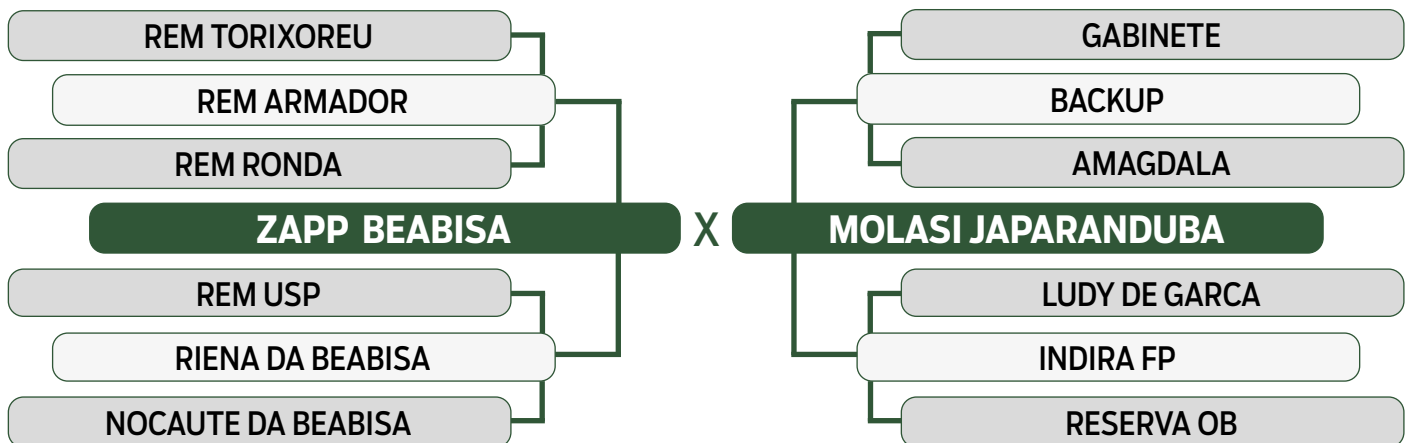

CLIQUE AQUI

PARA VER O VÍDEO DO LOTE

JAPARANDUBA GANAR

INDIVIDUAL

130

11199 FIV JAPARANDUBA GANAR

SEXO: MACHO • REG: JAPA 11199 • RAÇA: NELORE MOCHO PO • NASC.: 23/03/2022

PESO	PE
663 kg	39 cm