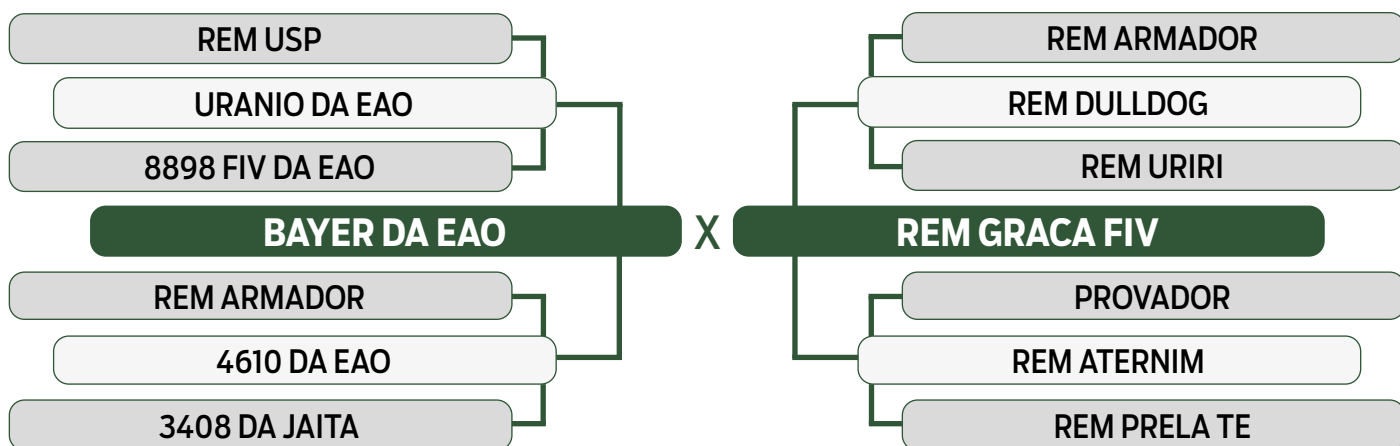

CLIQUE AQUI

PARA VER O VÍDEO DO LOTE

JAPARANDUBA GANAR

INDIVIDUAL

43

11544 FIV JAPARANDUBA GANAR

SEXO: MACHO • REG: JAPA 11544 • RAÇA: NELORE PO • NASC.: 28/09/2022

PESO	PE
554 kg	36 cm