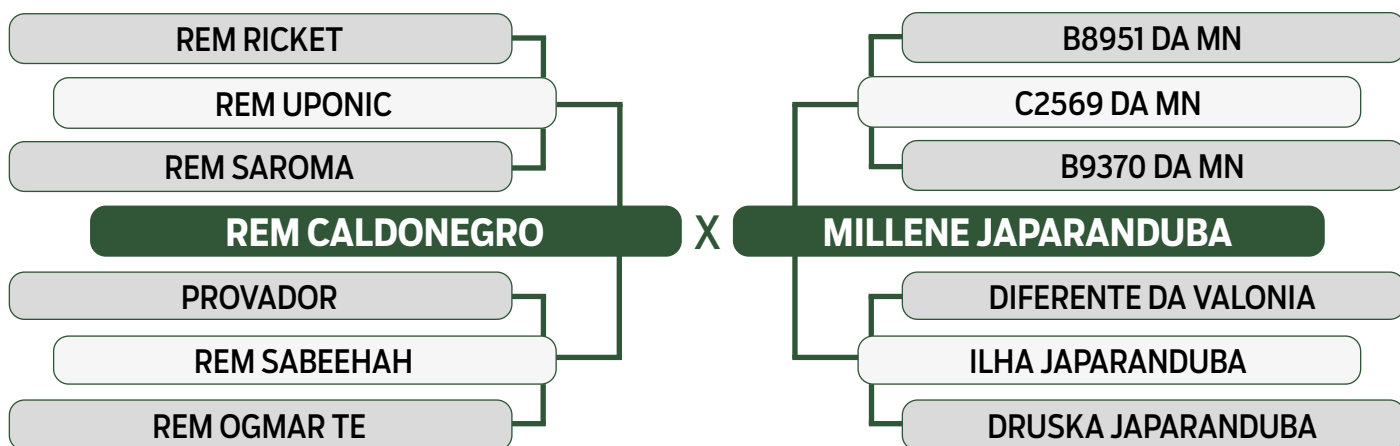

CLIQUE AQUI

PARA VER O VÍDEO DO LOTE

JAPARANDUBA GANAR

INDIVIDUAL

138

11160 FIV JAPARANDUBA GANAR

SEXO: MACHO • REG: JAPA 11160 • RAÇA: NELORE PO • NASC.: 16/03/2022

PESO	PE
745 kg	45 cm