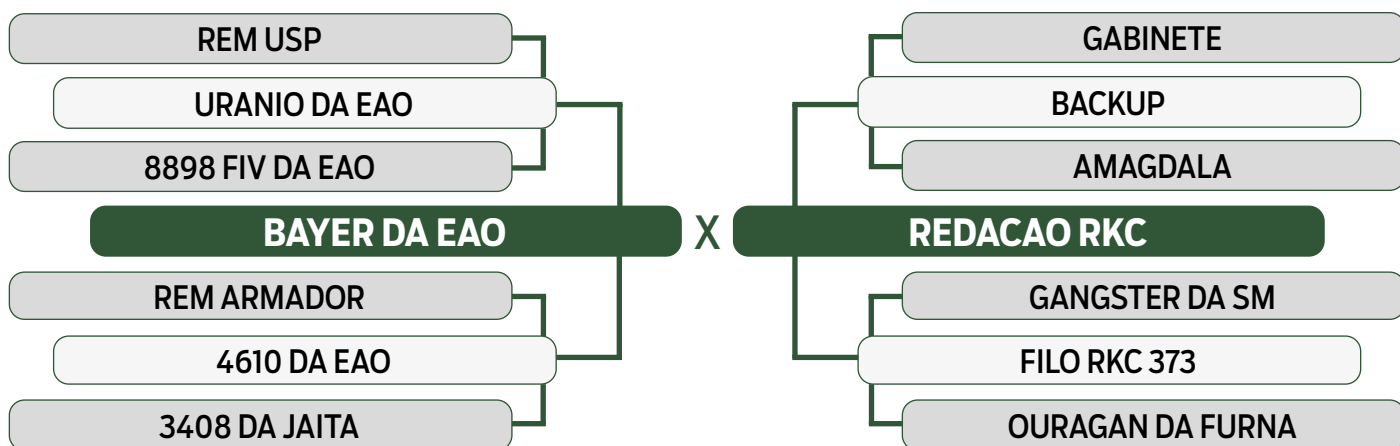

11542 FIV JAPARANDUBA GANAR

SEXO: MACHO • REG: JAPA 11542 • RAÇA: NELORE PO • NASC.: 28/09/2022

PESO	PE
732 kg	41 cm

	iABCZ	PD-ED	PA-ED	PS-ED	PM-EM	TMD	STAY	PE-365	PE-450	AOL	ACAB	MARM
INDICE	15.97	7.52	10.05	15.23	3.12	7.89	35.54	0.391	0.485	2.408	0.186	1.88
DECA	1	1	1	1	1	1	2	3	3	1	5	1