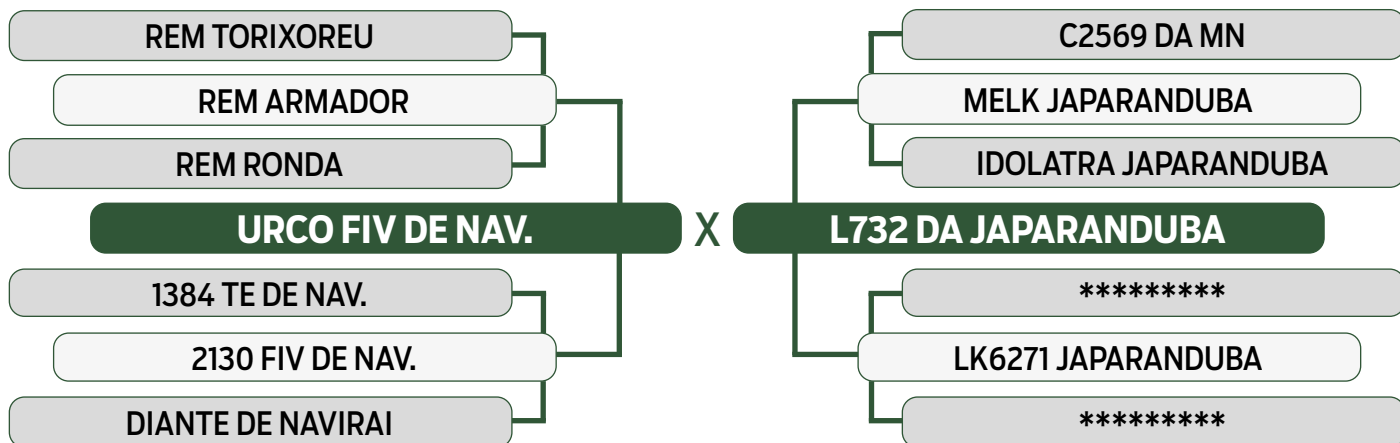

CLIQUE AQUI

PARA VER O VÍDEO DO LOTE

JAPARANDUBA GANAR

INDIVIDUAL

140

11150 JAPARANDUBA GANAR

SEXO: MACHO • REG: JAPA 11150 • RAÇA: NELORE MOCHO PO • NASC.: 29/03/2022

PESO	PE
763 kg	40 cm