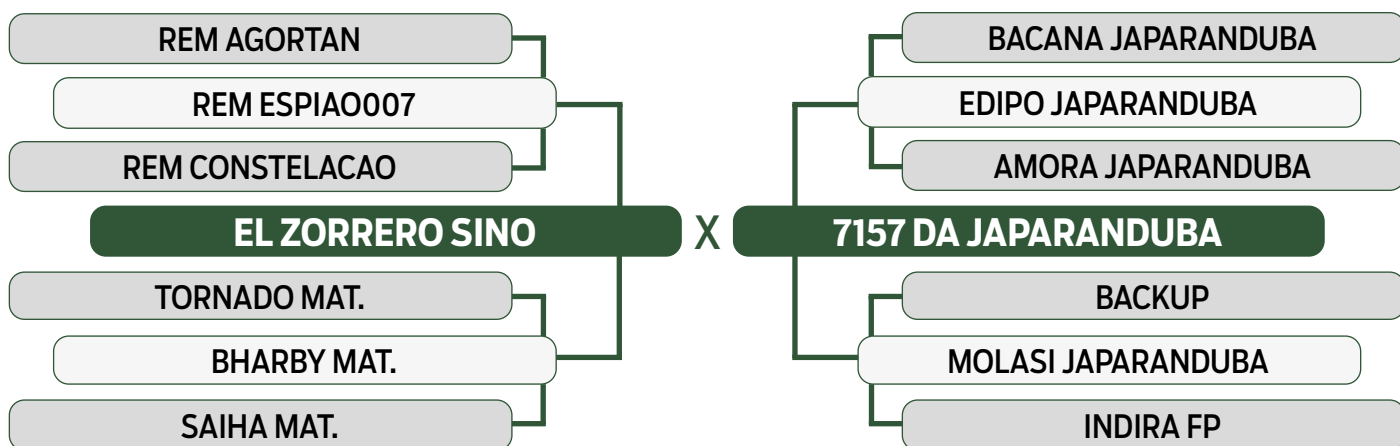

11189 FIV JAPARANDUBA GANAR

SEXO: MACHO • REG: JAPA 11189 • RAÇA: NELORE MOCHO PO • NASC.: 21/03/2022

PESO	PE
821 kg	41 cm

	iABCZ	PD-ED	PA-ED	PS-ED	PM-EM	TMD	STAY	PE-365	PE-450	AOL	ACAB	MARM
INDICE	18.63	14.93	20.51	26.33	1.10	8.37	28.02	0.765	1.141	3.969	1.585	1.42
DECA	1	1	1	1	3	1	8	1	1	1	1	1