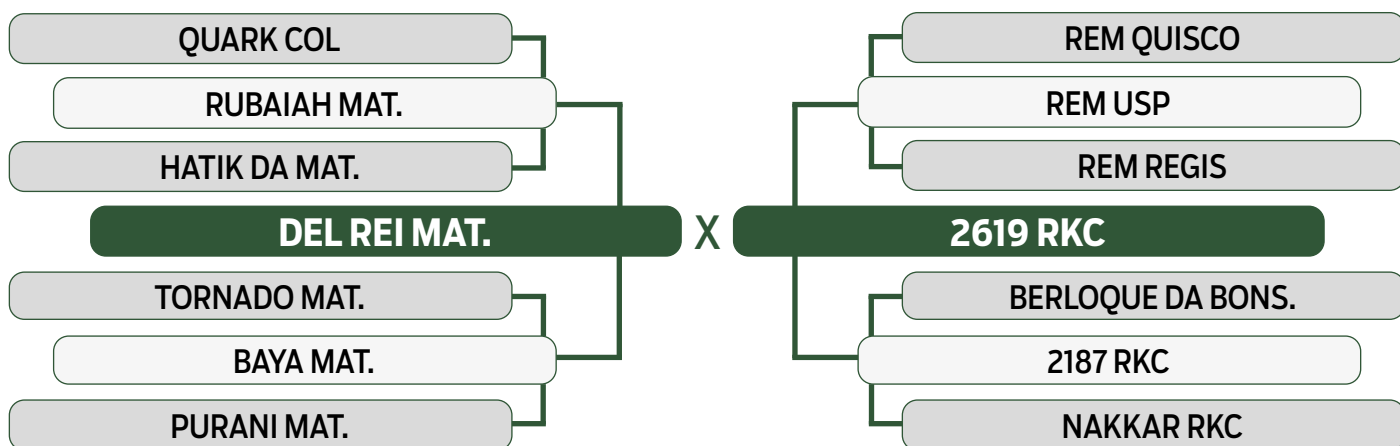

AGROPECUÁRIA RKC

INDIVIDUAL

159

3172 FIV RKC

SEXO: MACHO • REG: RKC 3172 • RAÇA: NELORE PO • NASC.: 10/08/2022

PESO	PE
670 kg	35 cm

	iABCZ	PD-ED	PA-ED	PS-ED	PM-EM	TMD	STAY	PE-365	PE-450	AOL	ACAB	MARM
ÍNDICE	17.67	9.62	16.56	20.63	1.89	6.67	34.99	0.962	1.056	0.564	-0.246	0.96
DECA	1	1	1	1	2	1	2	1	1	4	6	2