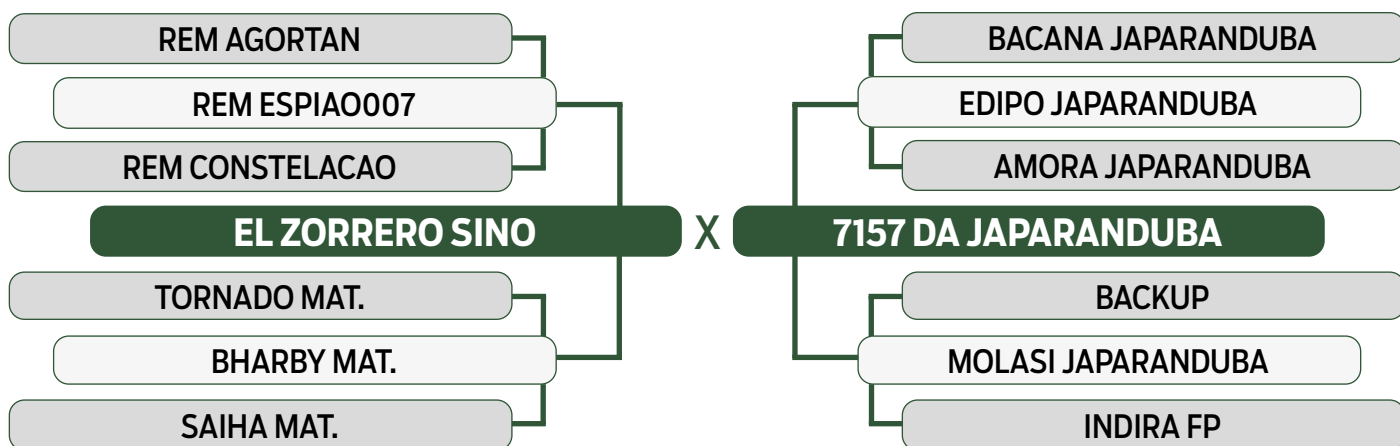

11221 FIV JAPARANDUBA GANAR

SEXO: MACHO • REG: JAPA 11221 • RAÇA: NELORE MOCHO PO • NASC.: 28/03/2022

PESO	PE
721 kg	39 cm

	iABCZ	PD-ED	PA-ED	PS-ED	PM-EM	TMD	STAY	PE-365	PE-450	AOL	ACAB	MARM
INDICE	13.24	9.66	14.66	17.29	1.10	5.74	28.02	0.615	0.904	3.081	1.585	1.33
DECA	1	1	1	1	3	1	8	1	1	1	1	1