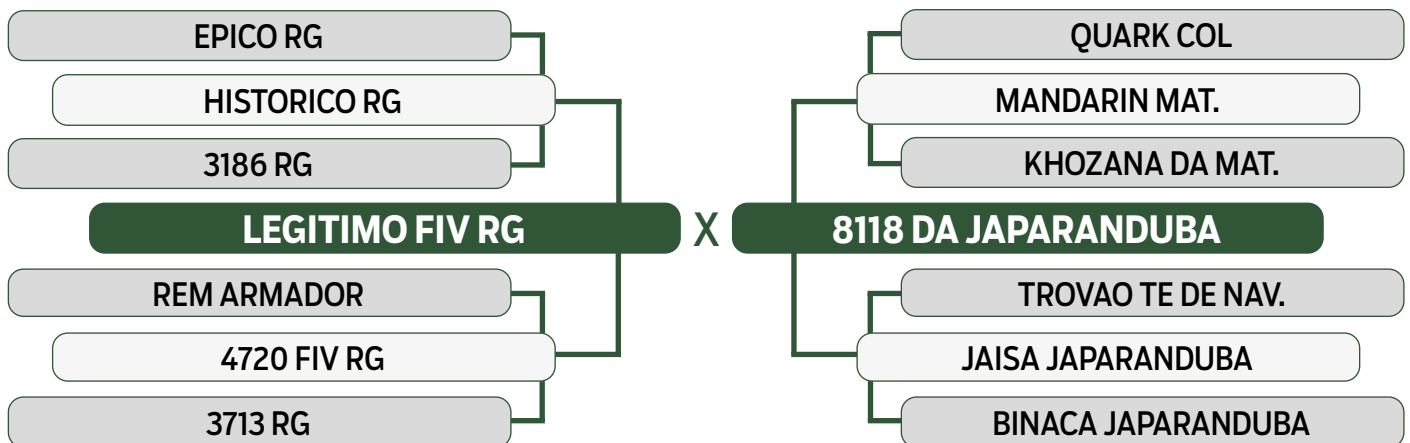

CLIQUE AQUI

PARA VER O VÍDEO DO LOTE

JAPARANDUBA GANAR

INDIVIDUAL

34

11612 JAPARANDUBA GANAR

SEXO: MACHO • REG: JAPA 11612 • RAÇA: NELORE PO • NASC.: 13/10/2022

PESO	PE
665 kg	40 cm