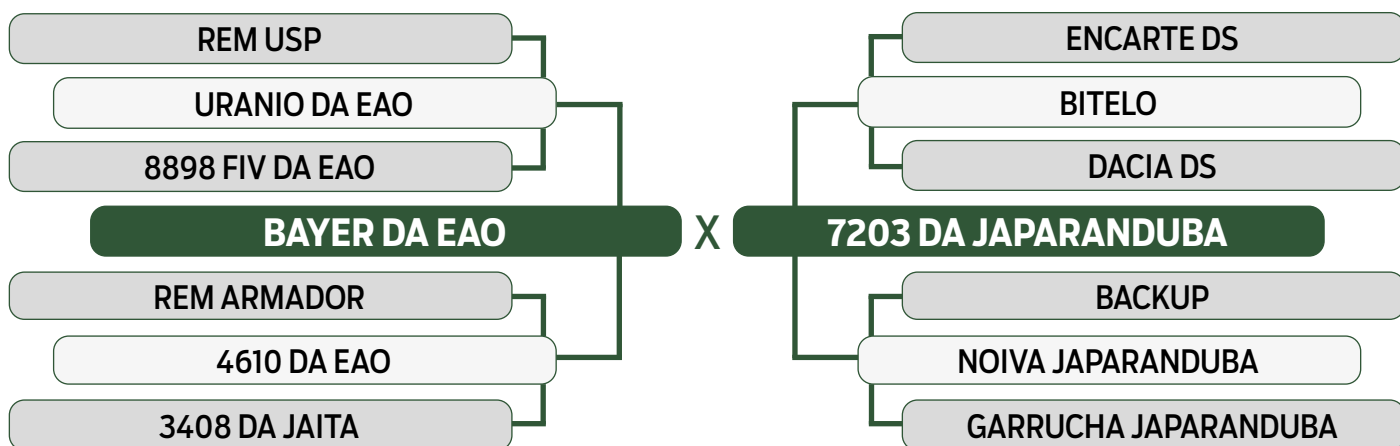

CLIQUE AQUI

PARA VER O VÍDEO DO LOTE

JAPARANDUBA GANAR

INDIVIDUAL

01

11810 FIV JAPARANDUBA GANAR

SEXO: MACHO • REG: JAPA 11810 • RAÇA: NELORE PO • NASC.: 10/10/2022

PESO	PE
631 kg	37 cm