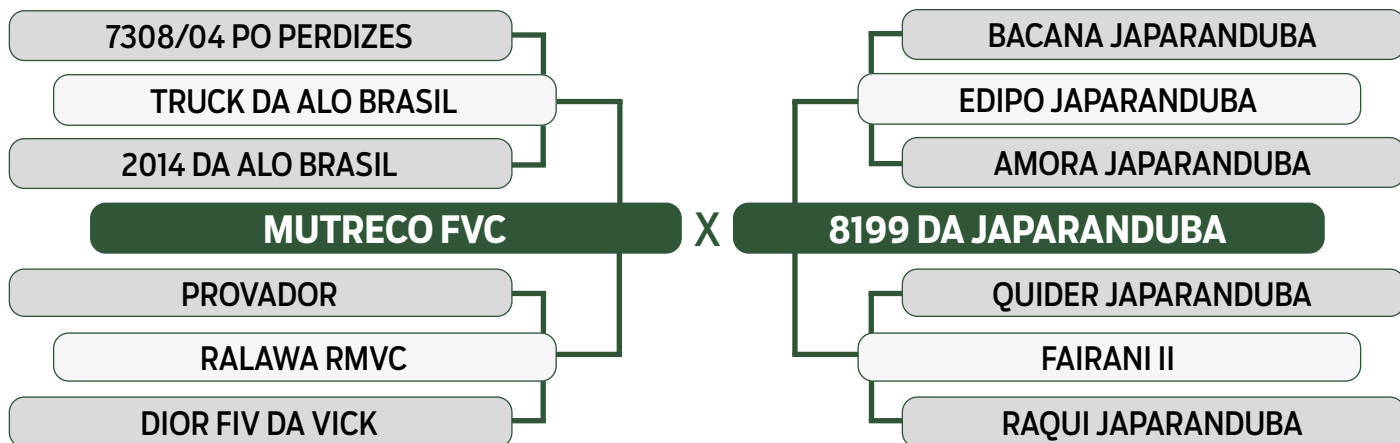

CLIQUE AQUI

PARA VER O VÍDEO DO LOTE

JAPARANDUBA GANAR

INDIVIDUAL

32

11629 JAPARANDUBA GANAR

SEXO: MACHO • REG: JAPA 11629 • RAÇA: NELORE PO • NASC.: 17/10/2022

PESO	PE
623 kg	36 cm