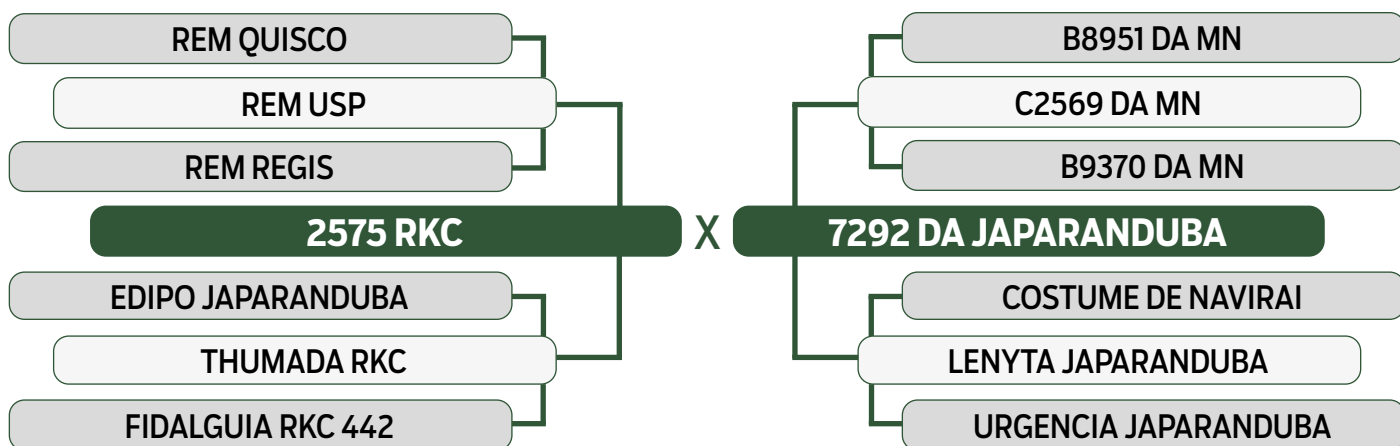

11397 JAPARANDUBA GANAR

SEXO: MACHO • REG: JAPA 11397 • RAÇA: NELORE PO • NASC.: 05/09/2022

PESO	PE
641 kg	35 cm

	iABCZ	PD-ED	PA-ED	PS-ED	PM-EM	TMD	STAY	PE-365	PE-450	AOL	ACAB	MARM
INDICE	12.29	6.58	9.96	12.34	1.22	5.08	34.42	0.358	1.157	1.072	-0.828	0.21
DECA	2	1	1	1	3	2	2	3	1	3	8	4