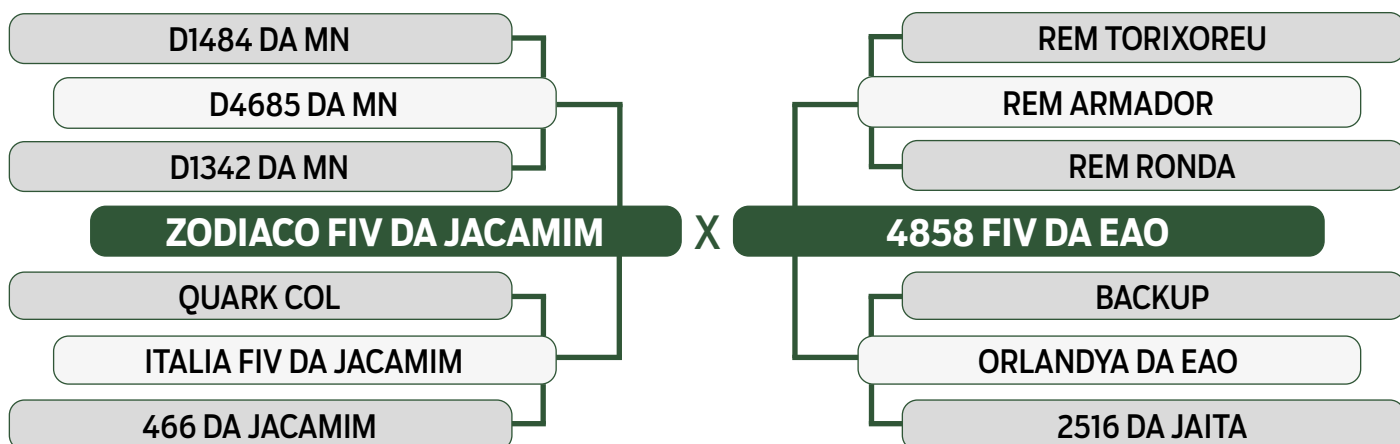

11498 FIV JAPARANDUBA GANAR

SEXO: MACHO • REG: JAPA 11498 • RAÇA: NELORE PO • NASC.: 24/09/2022

PESO	PE
651 kg	38 cm

	iABCZ	PD-ED	PA-ED	PS-ED	PM-EM	TMD	STAY	PE-365	PE-450	AOL	ACAB	MARM
INDICE	25.52	7.85	14.83	20.03	6.79	12.63	41.51	0.467	0.844	4.160	3.554	1.86
DECA	1	1	1	1	1	1	1	2	2	1	1	1