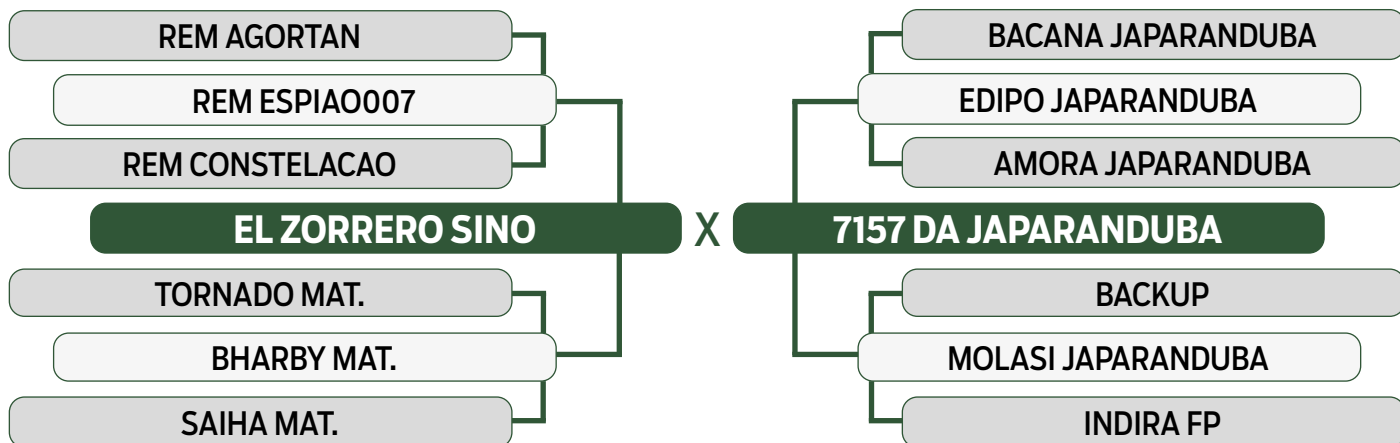

11154 FIV JAPARANDUBA GANAR

SEXO: MACHO • REG: JAPA 11154 • RAÇA: NELORE MOCHO PO • NASC.: 10/03/2022

PESO	PE
802 kg	43 cm

	iABCZ	PD-ED	PA-ED	PS-ED	PM-EM	TMD	STAY	PE-365	PE-450	AOL	ACAB	MARM
INDICE	17.45	13.86	19.47	24.03	1.10	7.84	28.02	0.726	1.080	3.685	1.585	1.39
DECA	1	1	1	1	3	1	8	1	1	1	1	1