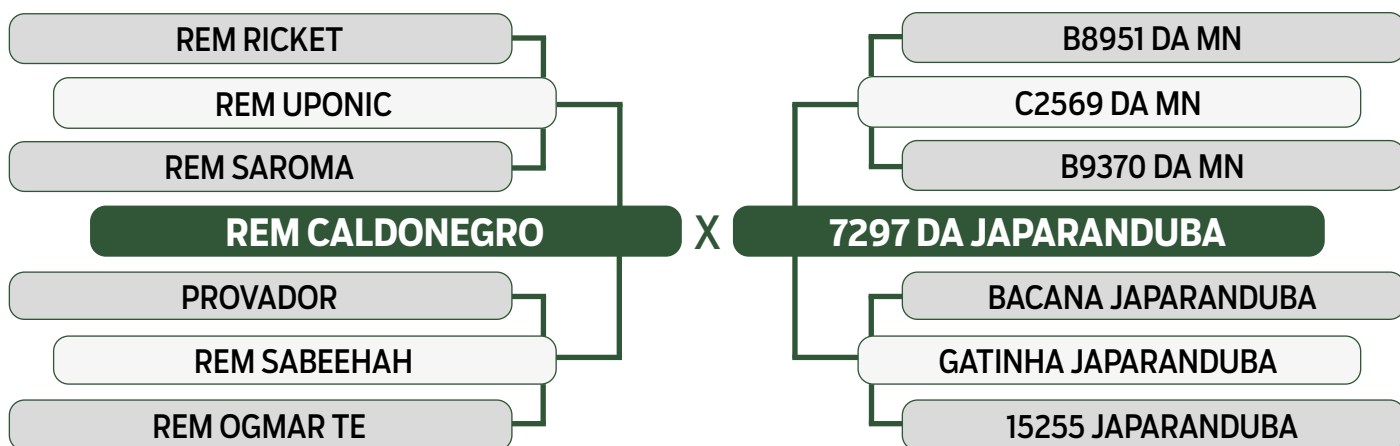

CLIQUE AQUI

PARA VER O VÍDEO DO LOTE

JAPARANDUBA GANAR

INDIVIDUAL

122

11216 FIV JAPARANDUBA GANAR

SEXO: MACHO • REG: JAPA 11216 • RAÇA: NELORE MOCHO PO • NASC.: 26/03/2022

PESO	PE
738 kg	41 cm