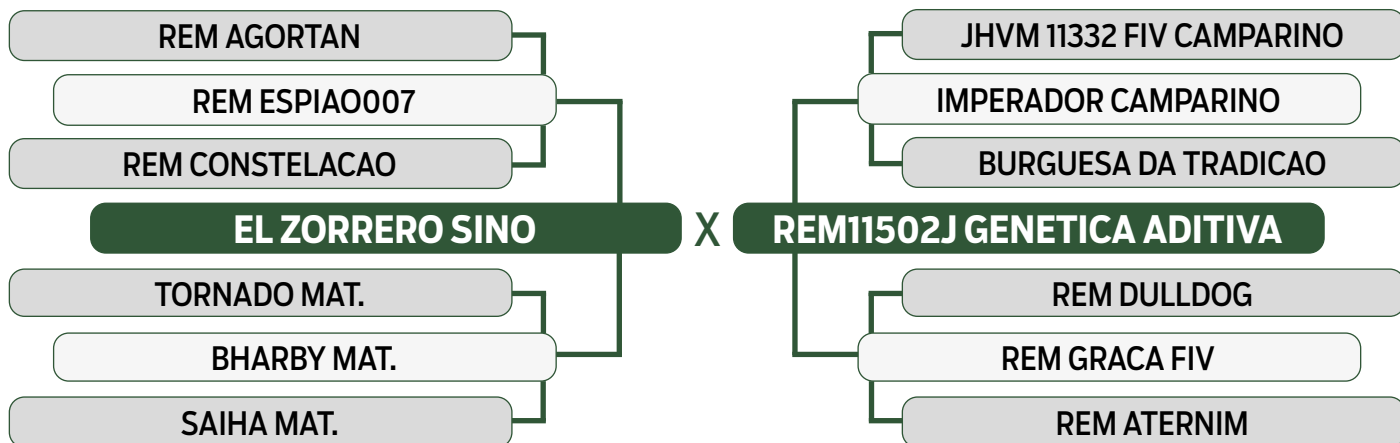

CLIQUE AQUI

PARA VER O VÍDEO DO LOTE

JAPARANDUBA GANAR

INDIVIDUAL

16

11507 FIV JAPARANDUBA GANAR

SEXO: MACHO • REG: JAPA 11507 • RAÇA: NELORE PO • NASC.: 24/09/2022

PESO	PE
591 kg	33 cm