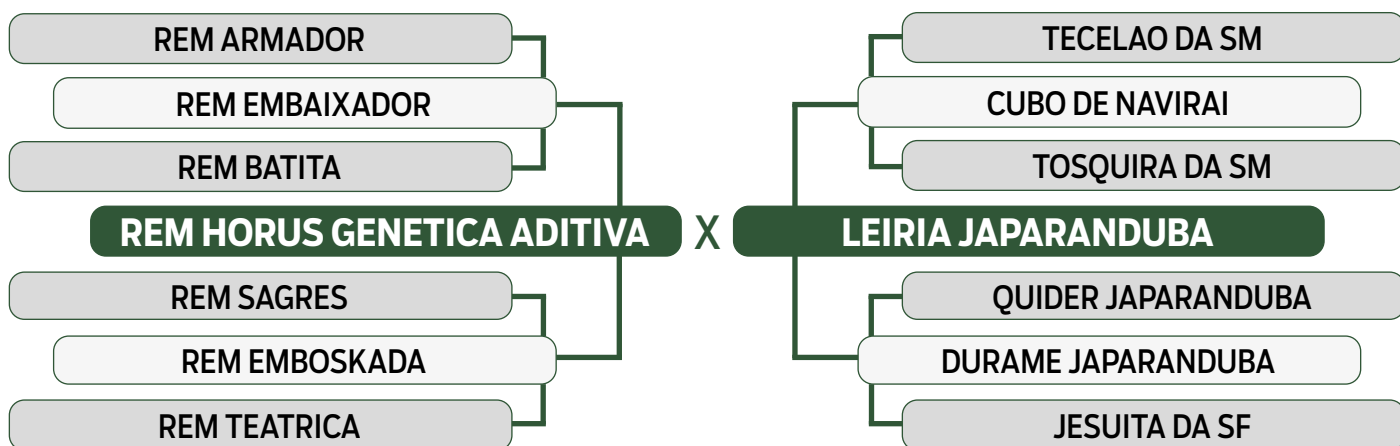

11392 JAPARANDUBA GANAR

SEXO: MACHO • REG: JAPA 11392 • RAÇA: NELORE MOCHO PO • NASC.: 02/09/2022

PESO	PE
636 kg	36 cm

	iABCZ	PD-ED	PA-ED	PS-ED	PM-EM	TMD	STAY	PE-365	PE-450	AOL	ACAB	MARM
INDICE	15.76	8.00	12.98	17.74	5.19	10.11	29.95	1.368	2.026	1.489	0.895	0.25
DECA	1	1	1	1	1	1	6	1	1	2	2	4