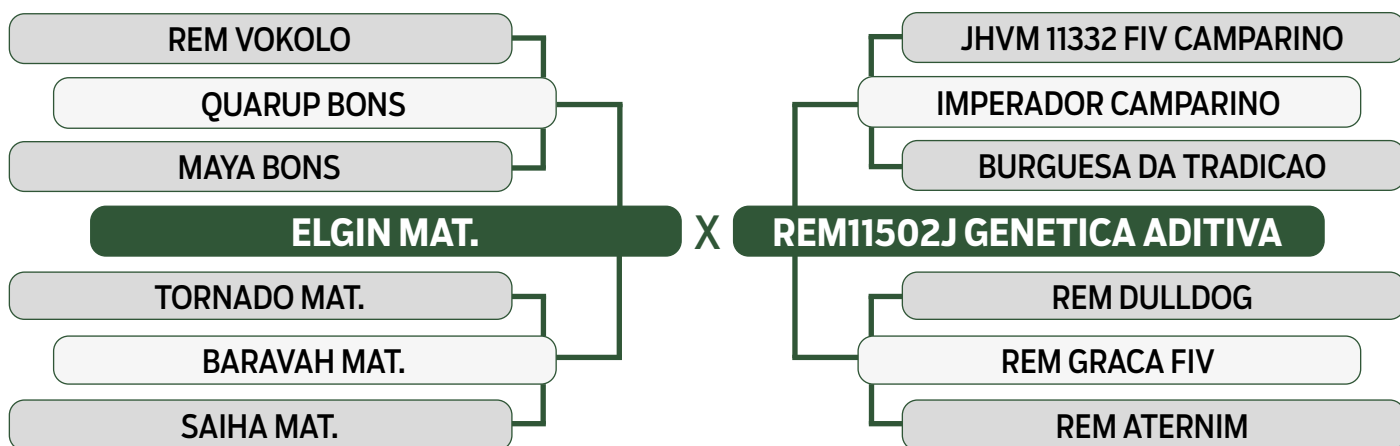

11851 FIV JAPARANDUBA GANAR

SEXO: MACHO • REG: JAPA 11851 • RAÇA: NELORE PO • NASC.: 12/12/2022

PESO	PE
560 kg	43 cm

	iABCZ	PD-ED	PA-ED	PS-ED	PM-EM	TMD	STAY	PE-365	PE-450	AOL	ACAB	MARM
DECA	28.16	14.37	23.07	27.58	2.95	11.30	40.40	1.247	1.818	3.367	1.633	0.96
INDICE	1	1	1	1	1	1	1	1	1	1	1	2