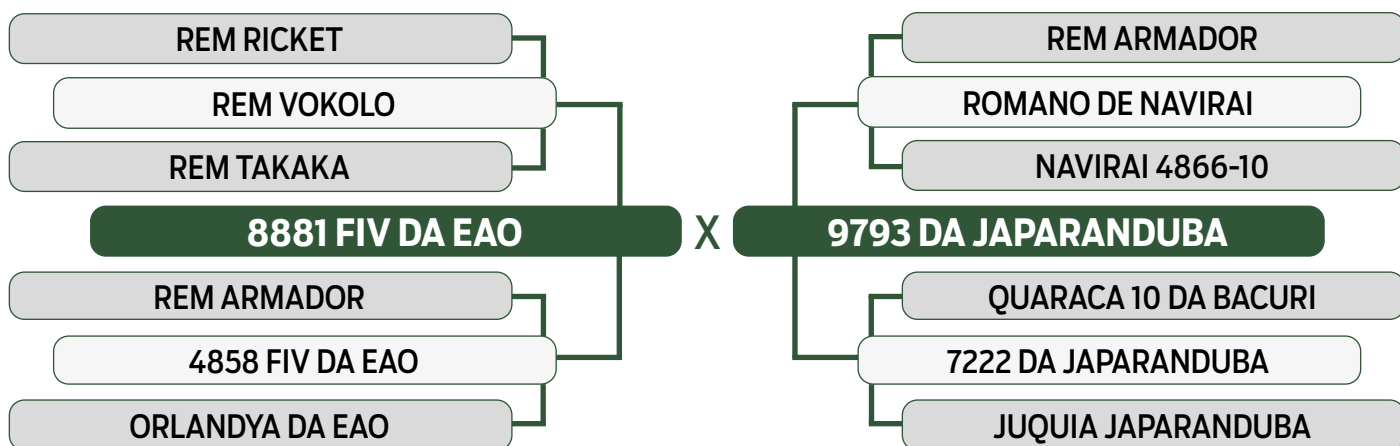

CLIQUE AQUI

PARA VER O VÍDEO DO LOTE

JAPARANDUBA GANAR

INDIVIDUAL

147

11130 JAPARANDUBA GANAR

SEXO: MACHO • REG: JAPA 11130 • RAÇA: NELORE PO • NASC.: 10/03/2022

PESO	PE
735 kg	41 cm