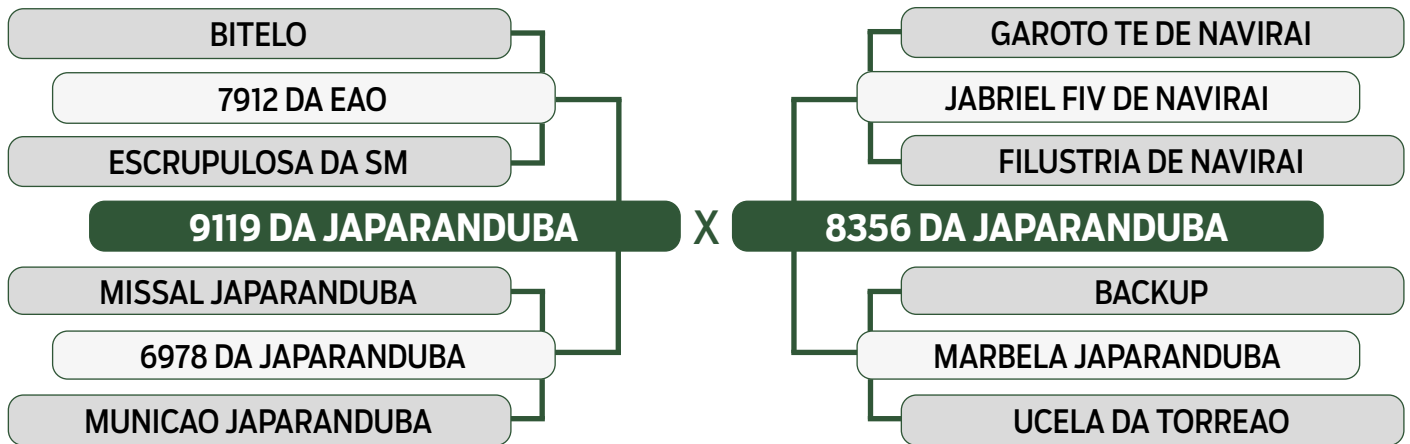

11682 JAPARANDUBA GANAR

SEXO: MACHO • REG: JAPA 11682 • RAÇA: NELORE MOCHO PO • NASC.: 05/11/2022

PESO	PE
662 kg	41 cm

	iABCZ	PD-ED	PA-ED	PS-ED	PM-EM	TMD	STAY	PE-365	PE-450	AOL	ACAB	MARM
INDICE	12.99	7.21	11.88	12.65	1.37	5.38	33.91	0.477	0.715	1.169	0.442	0.83
DECA	1	1	1	1	3	1	3	2	2	3	4	2