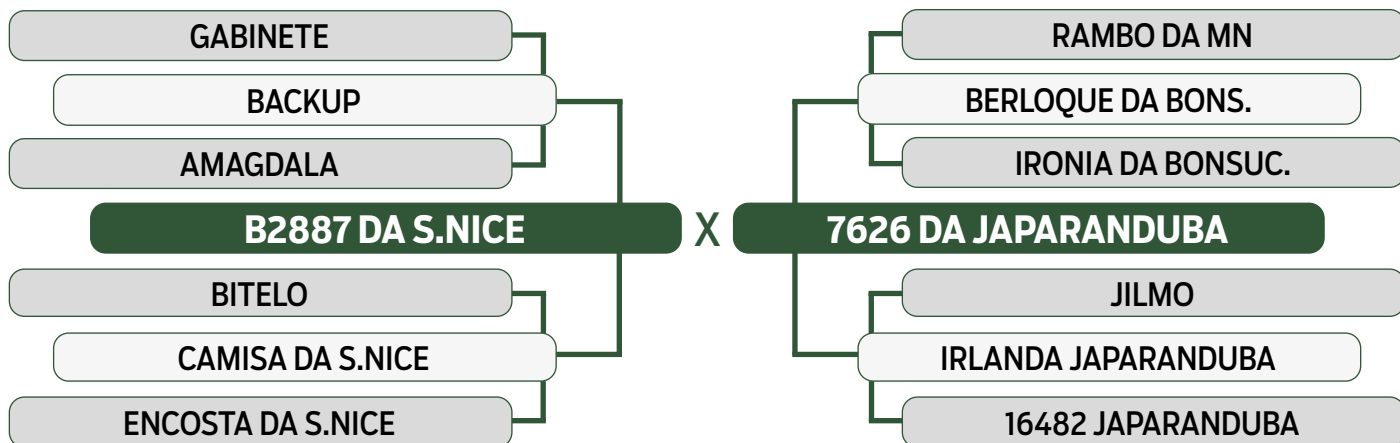

11352 JAPARANDUBA GANAR

SEXO: MACHO • REG: JAPA 11352 • RAÇA: NELORE PO • NASC.: 10/06/2022

PESO	PE
613 kg	38 cm

	iABCZ	PD-ED	PA-ED	PS-ED	PM-EM	TMD	STAY	PE-365	PE-450	AOL	ACAB	MARM
INDICE	10.47	3.47	5.75	6.95	0.14	1.80	36.62	0.470	0.563	1.641	1.762	0.04
DECA	2	4	3	3	6	5	1	2	3	2	1	5