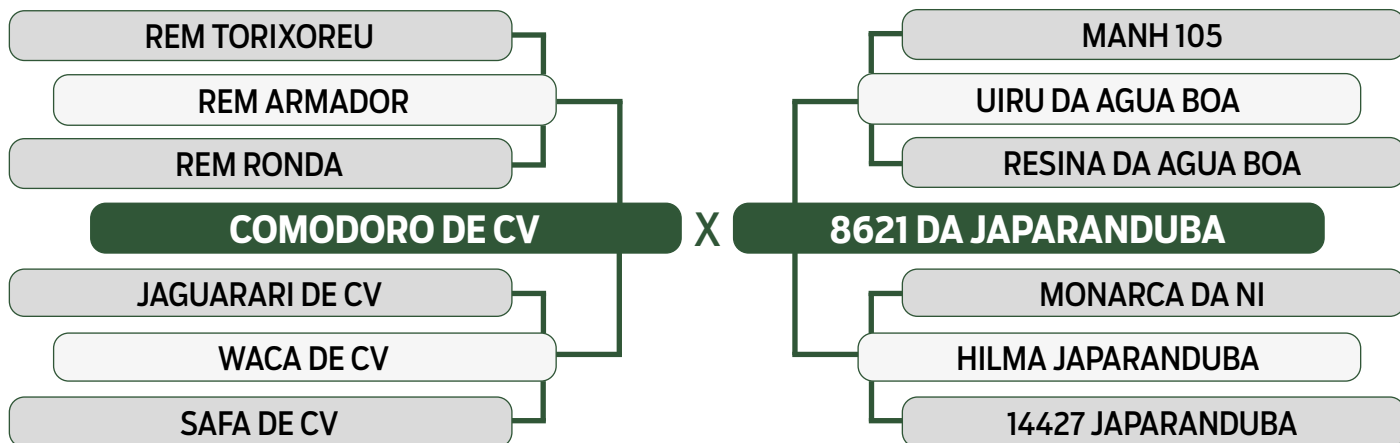

CLIQUE AQUI

PARA VER O VÍDEO DO LOTE

JAPARANDUBA GANAR

INDIVIDUAL

155

10994 JAPARANDUBA GANAR

SEXO: MACHO • REG: JAPA 10994 • RAÇA: NELORE MOCHO PO • NASC.: 22/12/2021

PESO	PE
831 kg	40 cm