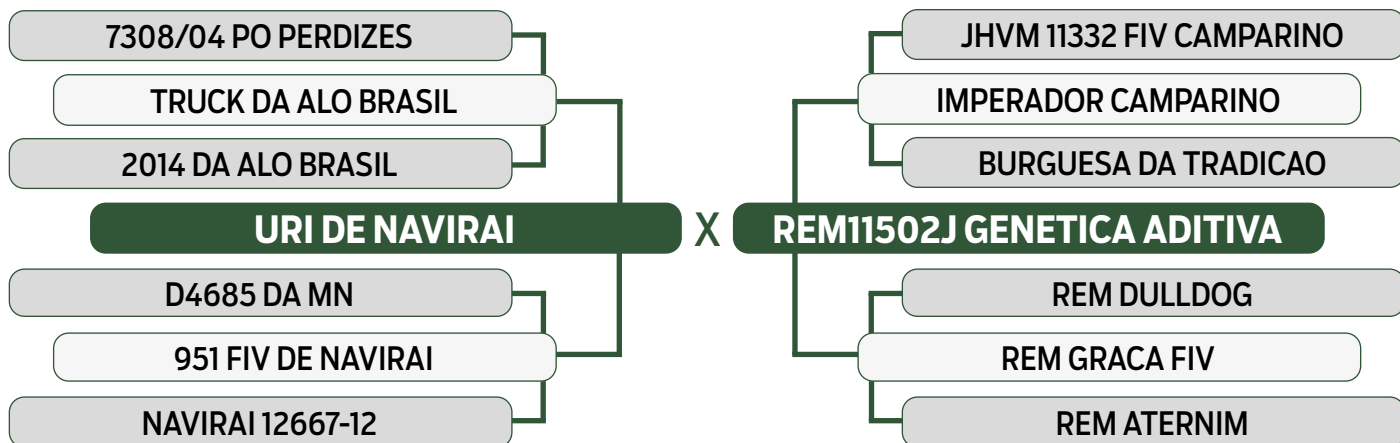

11657 FIV JAPARANDUBA GANAR

SEXO: MACHO • REG: JAPA 11657 • RAÇA: NELORE PO • NASC.: 04/10/2022

PESO	PE
598 kg	39 cm

	iABCZ	PD-ED	PA-ED	PS-ED	PM-EM	TMD	STAY	PE-365	PE-450	AOL	ACAB	MARM
INDICE	19.44	10.35	17.56	24.05	1.95	8.07	33.94	1.259	1.707	2.351	2.622	0.34
DECA	1	1	1	1	2	1	3	1	1	1	1	4