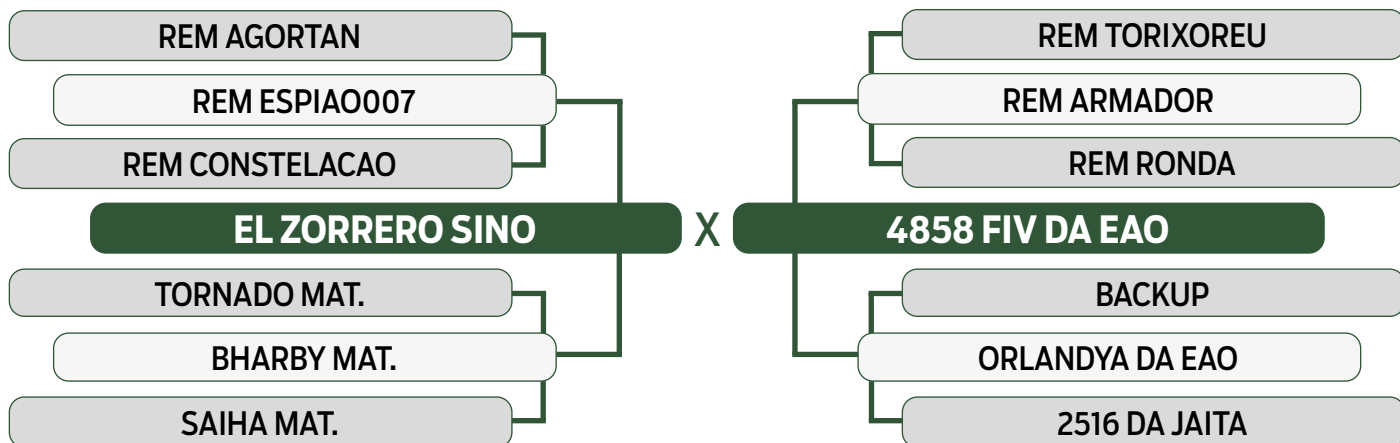

CLIQUE AQUI

PARA VER O VÍDEO DO LOTE

JAPARANDUBA GANAR

INDIVIDUAL

153

11028 FIV JAPARANDUBA GANAR

SEXO: MACHO • REG: JAPA 11028 • RAÇA: NELORE PO • NASC.: 06/12/2021

PESO	PE
850 kg	45 cm