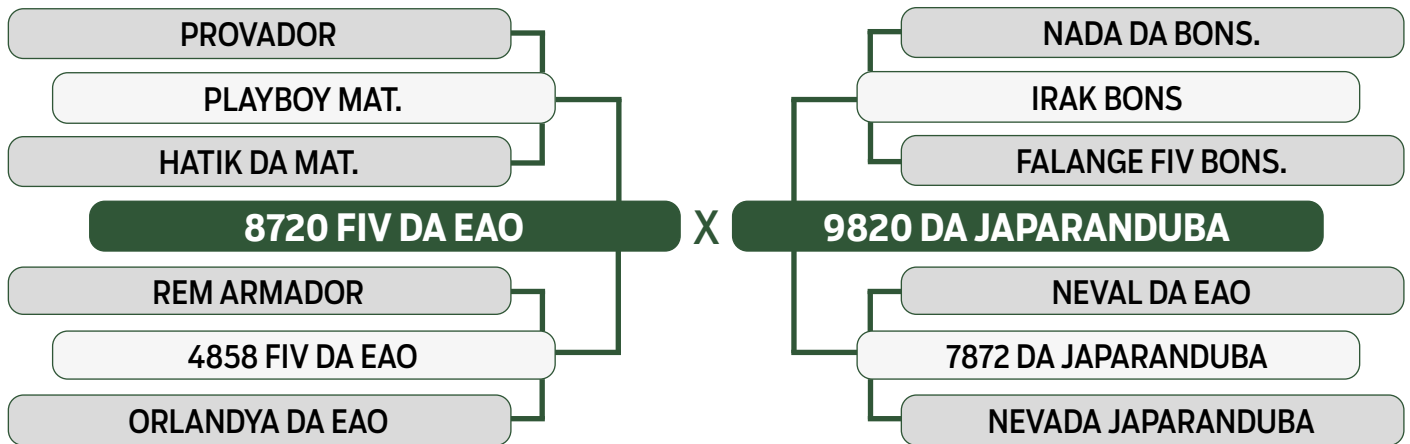

CLIQUE AQUI

PARA VER O VÍDEO DO LOTE

JAPARANDUBA GANAR

INDIVIDUAL

145

11135 JAPARANDUBA GANAR

SEXO: MACHO • REG: JAPA 11135 • RAÇA: NELORE MOCHO PO • NASC.: 11/03/2022

PESO	PE
745 kg	39 cm