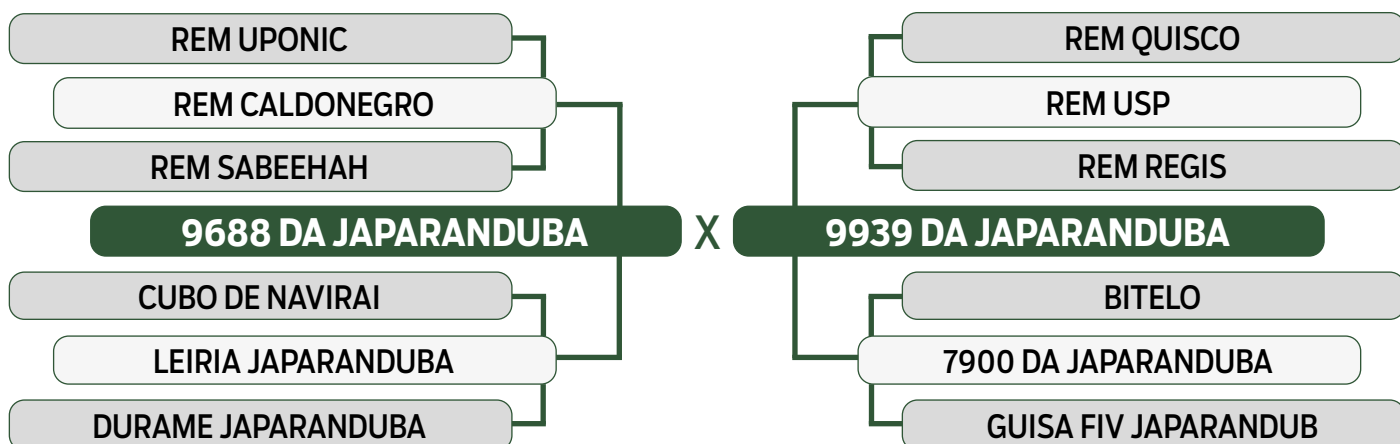

11638 JAPARANDUBA GANAR

SEXO: MACHO • REG: JAPA 11638 • RAÇA: NELORE PO • NASC.: 24/10/2022

PESO	PE
608 kg	35 cm

	iABCZ	PD-ED	PA-ED	PS-ED	PM-EM	TMD	STAY	PE-365	PE-450	AOL	ACAB	MARM
INDICE	20.22	10.09	15.65	21.31	3.13	9.22	36.43	0.630	1.151	0.725	0.506	0.78
DECA	1	1	1	1	1	1	1	1	1	4	4	2