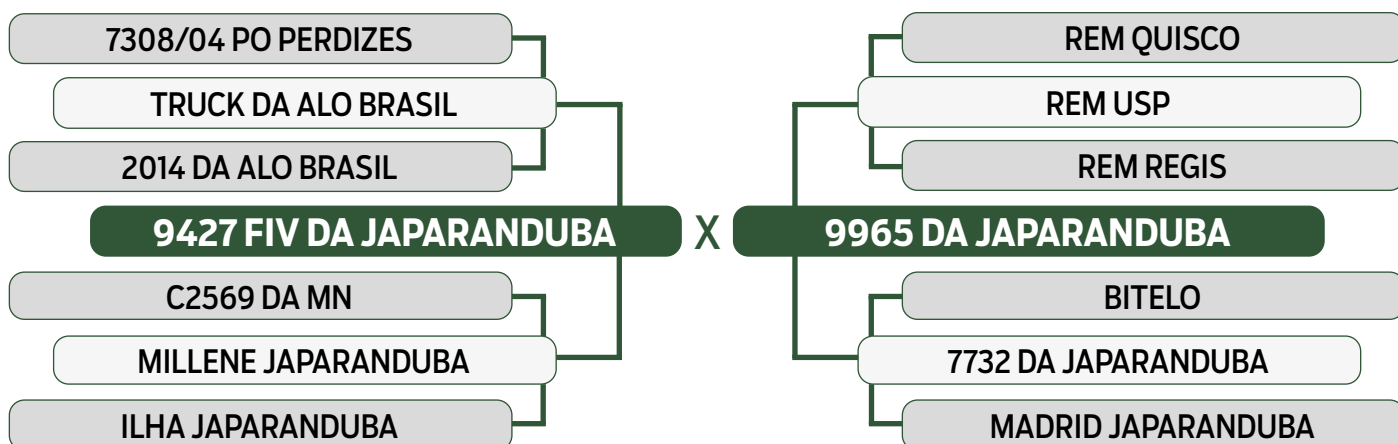

11642 JAPARANDUBA GANAR

SEXO: MACHO • REG: JAPA 11642 • RAÇA: NELORE PO • NASC.: 28/10/2022

PESO	PE
562 kg	35 cm

	iABCZ	PD-ED	PA-ED	PS-ED	PM-EM	TMD	STAY	PE-365	PE-450	AOL	ACAB	MARM
ÍNDICE	14.64	4.15	7.10	13.22	3.25	5.54	37.16	0.611	0.966	1.282	-0.373	0.29
DECA	1	3	2	1	1	1	1	2	1	2	7	4