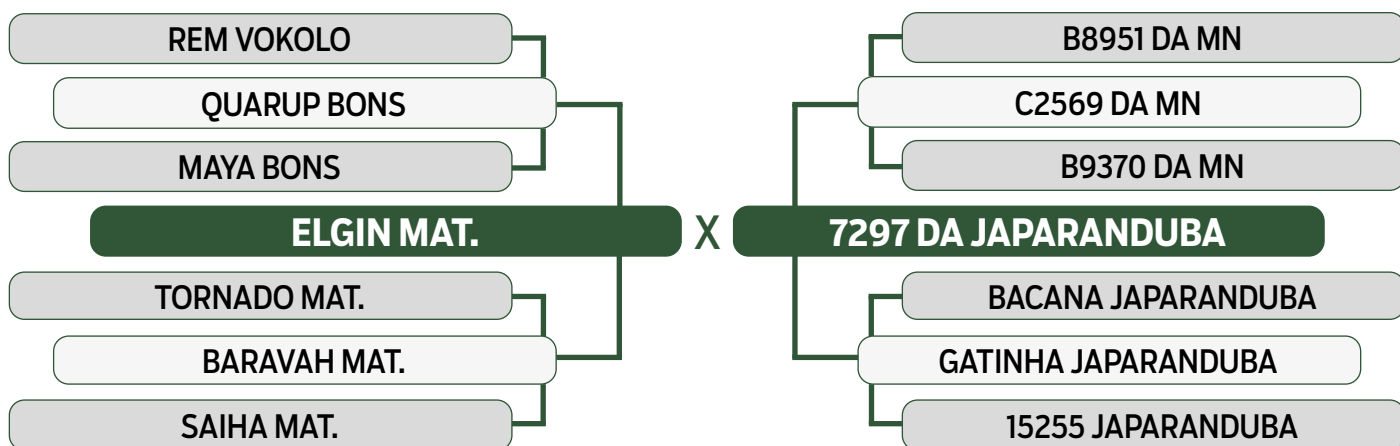

11528 FIV JAPARANDUBA GANAR

SEXO: MACHO • REG: JAPA 11528 • RAÇA: NELORE PO • NASC.: 25/09/2022

PESO	PE
626 kg	37 cm

	iABCZ	PD-ED	PA-ED	PS-ED	PM-EM	TMD	STAY	PE-365	PE-450	AOL	ACAB	MARM
INDICE	20.60	12.72	18.56	20.27	0.92	6.78	38.82	0.668	1.226	3.189	0.881	0.50
DECA	1	1	1	1	4	1	1	1	1	1	2	3