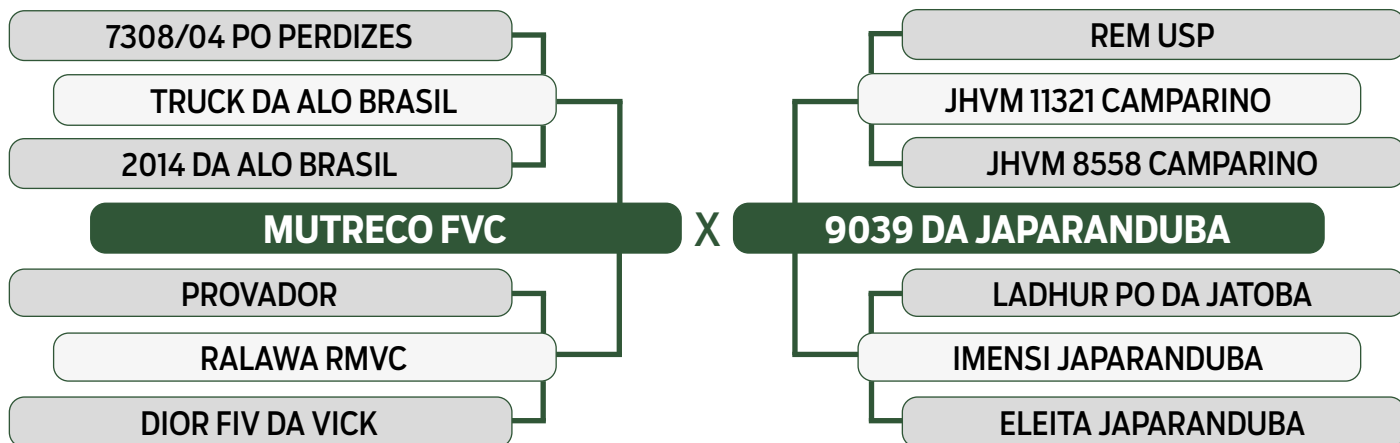

CLIQUE AQUI

PARA VER O VÍDEO DO LOTE

JAPARANDUBA GANAR

INDIVIDUAL

41

11558 JAPARANDUBA GANAR

SEXO: MACHO • REG: JAPA 11558 • RAÇA: NELORE PO • NASC.: 03/10/2022

PESO	PE
623 kg	38 cm